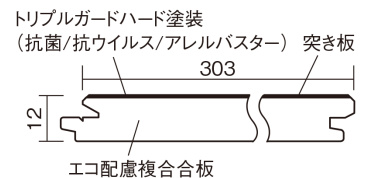

心地よいリズムを刻む、突き板の表情の豊かさを表現した床材です。

アーキスペックフロアーW パーケット

スクエアブロック

セットユーカリ色(ユーカリ突き板) **KEAWV1SVSLY** **48,950円** (税抜44,500円)/ケース(3.3㎡)

サイズ	幅303mm 長さ1818mm 総厚12mm
表面仕上げ	トリプルガードハード塗装(抗菌/抗ウイルス/アレルバスター)
基材	エコ配慮複合合板
表面材	ユーカリ突き板
防音性能/軽量 床衝撃音遮音等級	-
梱包入数	1ケース6枚入(3.3㎡)

■断面図(mm)

F☆☆☆☆ 4VOC基準適合(床材)

- ●アーキスペックフロアーW パーケットは自然な仕上がり表現のため色・柄のバラツキを持たせています。施工時には仮並べを行い、部屋全体の色・柄のバランスをご確認ください。
- ●「エコ配慮」とは、木質系の再生資源及びパナソニック独自基準に基づく、再生可能な森林から産出された木材(森林認証材、植林材、国産材など)を使用していることを表しています。
- ●「複合合板」とは、複数の板を接着剤で貼り合わせたり、表面の傷や凹みに配慮した材料などを複合させた基材のことを表しています。
- ※1 一般の木質系床材に比べ、ペットの傷や汚れに配慮した床材となっておりますが、必ずしも傷や汚れがつかないというわけではありません。
- ※2 ペット対応時や、洗面所・トイレなどへの施工時には、さねの接合部にシリコンシーリング・さね部専用ボンド(KE9501E)を施してください。
- ※3 ペットの排泄物などを放置すると変色や膨れなど不具合の原因となるため、すぐに拭き取ってください。
- ※4 表面保護のためワックスもかけられますが、床材表面の塗膜性能は発揮できなくなります。
- ※5 球状及び金属製キャスターや、小径のキャスター付き家具はご使用をお避けください。へこみや傷が発生する場合があります。
- ※6 ●土足で使用した場合は、上履きでの使用よりも摩耗が早くなります。
- ●砂の持ち込みや水がかり防止のために出入口にはマットを敷いてください。
- ●パブリックトイレなど、水気の多いところでは使用しないでください。
- ●水が付着したら、すみやかにふき取ってください。濡れた傘・雨靴・マット・雑巾などを放置しておくと、滑りや転倒などの原因となります。また、しみ・変色・膨れなどで美観を損なうことがあります。
- ●金属製キャスターや大型型駆車は床表面に傷やへこみをつける場合がありますので使用しないでください。
- ●ブラシマシン等は床材表面を傷つける場合がありますので、使用しないでください。●スチームモップは使用しないでください。床材表面が傷むおそれがあります。
- ●土足の部位にも採用できるように一般の木質系床材よりもすり傷に強い塗膜性能はございますが、一般住宅、公共・商業施設共にひきずり傷、ひっかき傷、えぐれ傷、へこみ傷など、外的衝撃が大きい場合に基材部分に及ぶような傷がつくことがあります。