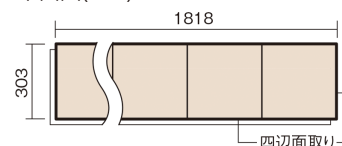

この線の長さが100mmの時、床材は原寸大で表示されています。

アーキスペックフローア-W パーケット

スクエアブロック

セットユーカリ色(ユーカリ突き板)

KEAWV1SVSLY **48,950**円(税抜44,500円)/ケース(3.3㎡)

■平面図(mm)

幅303mm 長さ1818mm 総厚12mm

※この資料は拡大・縮小なしで印刷した場合に、ほぼ原寸になるように作成していますが、プリンタの設定などにより実寸にならない場合があります。
※掲載価格は希望小売価格です。工事費は含まれておりません。実物とは色柄が異なりますので、現物の商品サンプルなどでお確かめください。

心地よいリズムを刻む、突き板の表情の豊かさを表現した床材です。

アーキスペックフロアーW パーケット

スクエアブロック

セットユーカリ色(ユーカリ突き板) **KEAWV1SVSLY** **48,950円** (税抜44,500円)/ケース(3.3㎡)

サイズ	幅303mm 長さ1818mm 総厚12mm
表面仕上げ	トリプルガードハード塗装(抗菌/抗ウイルス/アレルバスター)
基材	エコ配慮複合合板
表面材	ユーカリ突き板
防音性能/軽量 床衝撃音遮音等級	-
梱包入数	1ケース6枚入(3.3㎡)