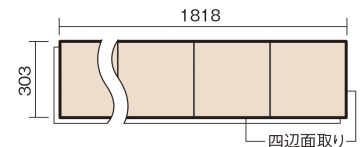

アーキスペックフロアーW パーケット

スクエアブロック

セットユーカリ色(ユーカリ突き板) **KEAWV1SVSLY** **48,950円** (税抜44,500円)/ケース(3.3㎡)

サイズ	幅303mm 長さ1818mm 総厚12mm
表面仕上げ	トリプルガードハード塗装(抗菌/抗ウイルス/アレルバスター)
基材	エコ配慮複合合板
表面材	ユーカリ突き板
防音性能/軽量 床衝撃音遮音等級	-
梱包入数	1ケース6枚入(3.3㎡)

■平面図(mm)