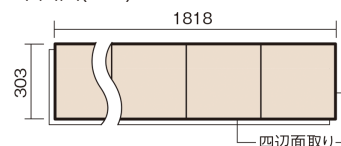

この線の長さが100mmの時、床材は原寸大で表示されています。

## アーキスペックフロー<sup>W</sup> パーケット

スクエアブロック

セットオーク色(オーク突き板)

**KEAWV1SVSEY** 48,950円(税抜44,500円)/ケース(3.3㎡)

■平面図(mm)

幅303mm 長さ1818mm 総厚12mm

心地よいリズムを刻む、突き板の表情の豊かさを表現した床材です。

## アーキスペックフロアーW パーケット

スクエアブロック

セットオーク色(オーク突き板) **KEAWV1SVSEY** **48,950円**(税抜44,500円)/ケース(3.3㎡)

サイズ	幅303mm 長さ1818mm 総厚12mm
表面仕上げ	トリプルガードハード塗装(抗菌/抗ウイルス/アレルバスター)
基材	エコ配慮複合合板
表面材	オーク突き板
防音性能/軽量 床衝撃音遮音等級	-
梱包入数	1ケース6枚入(3.3㎡)