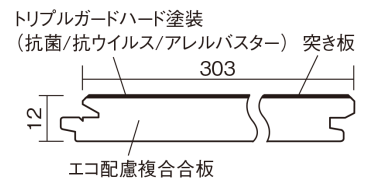

## アーキスペックフロー<sup>W</sup> パーケット

スクエアブロック

セットオーク色(オーク突き板)

**KEAWV1SVSEY** 48,950円(税抜44,500円)/ケース(3.3㎡)

■平面図(mm)

幅303mm 長さ1818mm 総厚12mm

心地よいリズムを刻む、突き板の表情の豊かさを表現した床材です。

## アーキスペックフロアーW パーケット

スクエアブロック

セットオーク色(オーク突き板) **KEAWV1SVSEY** **48,950円**(税抜44,500円)/ケース(3.3㎡)

サイズ	幅303mm 長さ1818mm 総厚12mm
表面仕上げ	トリプルガードハード塗装(抗菌/抗ウイルス/アレルバスター)
基材	エコ配慮複合合板
表面材	オーク突き板
防音性能/軽量 床衝撃音遮音等級	-
梱包入数	1ケース6枚入(3.3㎡)

■平面図(mm)

■断面図(mm)