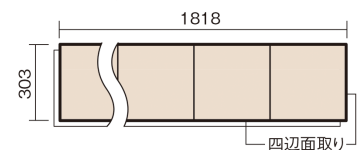

アーキスペックフロアーW パーケット

スクエアブロック

セットオーク色(オーク突き板) **KEAWV1SVSEY** **48,950円**(税抜44,500円)/ケース(3.3㎡)

サイズ	幅303mm 長さ1818mm 総厚12mm
表面仕上げ	トリプルガードハード塗装(抗菌/抗ウイルス/アレルバスター)
基材	エコ配慮複合合板
表面材	オーク突き板
防音性能/軽量 床衝撃音遮音等級	-
梱包入数	1ケース6枚入(3.3㎡)

■平面図(mm)