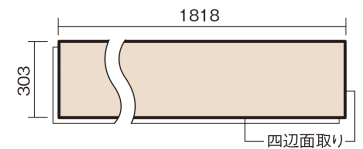

アーキスペックフロアーS 石目

珊瑚石柄(シート) **KEASV1VXY** **42,350円** (税抜38,500円)/ケース(3.3㎡)

サイズ	幅303mm 長さ1818mm 総厚12mm
表面仕上げ	トリプルガードハード塗装(抗菌/抗ウイルス/アレルバスター)
基材	WPB(ウッドプラスチックボード)+エコ配慮合板
表面材	オレフィン系樹脂化粧シート
防音性能/軽量 床衝撃音遮音等級	-
梱包入数	1ケース6枚入(3.3㎡)

■平面図(mm)