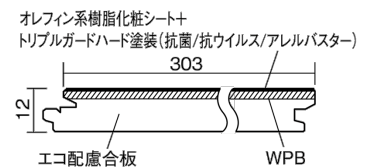

高級感のある空間にも、しっとりした和空間にも調和します。

アーキスペックフロアーS 石目

珊瑚石柄(シート) **KEASV1VXY** **42,350円** (税抜38,500円)/ケース(3.3㎡)

サイズ	幅303mm 長さ1818mm 総厚12mm
表面仕上げ	トリプルガードハード塗装(抗菌/抗ウイルス/アレルバスター)
基材	WPB(ウッドプラスチックボード)+エコ配慮合板
表面材	オレフィン系樹脂化粧シート
防音性能/軽量 床衝撃音遮音等級	-
梱包入数	1ケース6枚入(3.3㎡)

■断面図(mm)

F☆☆☆☆ 4VOC基準適合(床材) **低VOC対策**

1. ●複数の柄/パターンで天然石の風合いと深みを表現しています。施工時には仮並べを行い、部屋全体の色・柄のバランスをご確認ください。
   - ※1 球状及び金属製キャスターや、小径のキャスター付き家具はご使用をお避けください。へこみや傷が発生する場合があります。
   - ※2 一般の木質系床材に比べ、ペットの傷や汚れに配慮した床材となっておりますが、必ずしも傷や汚れがつかないというわけではありません。
   - ※3 表面保護のためワックスもかけられませんが、床材表面の塗膜性能は発揮できなくなります。
   - ※4 ペット対応時や、洗面所・トイレなどへの施工時には、さねの接合部にシリコンシーリング・さね部専用ボンド(KE9501E)を施してください。
   - ※5 ●土足で使用した場合は、上履きでの使用よりも摩耗が早くなります。
   - ●砂の持ち込みや水がかり防止のために出入口にはマットを敷いてください。
   - ●パブリックトイレなど、水気の多いところでは使用しないでください。
   - ●水が付着したら、すみやかにふき取ってください。濡れた傘・雨靴・マット・雑巾などを放置しておくと、滑りや転倒などの原因となります。また、しみ・変色・膨れなどで美観を損なうことがあります。
   - ●金属製キャスターや大型配膳車は床表面に傷や凹みをつける場合がありますので、使用しないでください。
   - ●ブラシマシン等は床材表面を傷付ける場合がありますので、使用しないでください。
   - ●スチームモップは使用しないでください。床材表面が傷むおそれがあります。
2. 土足の部位にも採用できるように一般の木質系床材よりもすり傷に強い塗膜性能はございますが、一般住宅、公共・商業施設共にひきずり傷、ひっかき傷、えぐれ傷、へこみ傷など、外的衝撃が大きい場合に基材部分に及ぶような傷がつくことがあります。