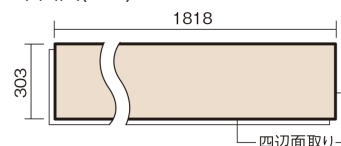

この線の長さが100mmの時、床材は原寸大で表示されています。

## アーキスペックフローアース 石目

珊瑚石柄(シート)

KEASV1VXY 42,350円 (税抜38,500円)/ケース(3.3㎡)

■平面図(mm)

幅303mm 長さ1818mm 総厚12mm

※この資料は拡大・縮小なしで印刷した場合に、ほぼ原寸になるように作成していますが、プリンタの設定などにより実寸にならない場合があります。  
※掲載価格は希望小売価格です。工事費は含まれておりません。実物とは色柄が異なりますので、現物の商品サンプルなどでお確かめください。

## アーキスペックフロアーS 石目

珊瑚石柄(シート) **KEASV1VXY** **42,350円** (税抜38,500円)/ケース(3.3㎡)

サイズ	幅303mm 長さ1818mm 総厚12mm
表面仕上げ	トリプルガードハード塗装(抗菌/抗ウイルス/アレルバスター)
基材	WPB(ウッドプラスチックボード)+エコ配慮合板
表面材	オレフィン系樹脂化粧シート
防音性能/軽量 床衝撃音遮音等級	-
梱包入数	1ケース6枚入(3.3㎡)