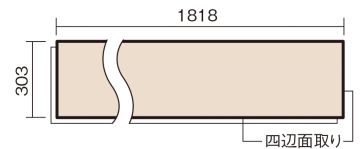

アーキスペックフロアーS ワイドウッド

ホワイトパイン柄(シート) **KEASV1VWA** **48,950円**(税抜44,500円)/ケース(3.3㎡)

サイズ	幅303mm 長さ1818mm 総厚12mm
表面仕上げ	トリプルガードハード塗装(抗菌/抗ウイルス/アレルバスター)
基材	エクセルタフベース+エコ配慮合板
表面材	特殊化粧シート
防音性能/軽量 床衝撃音遮音等級	-
梱包入数	1ケース6枚入(3.3㎡)

■平面図(mm)