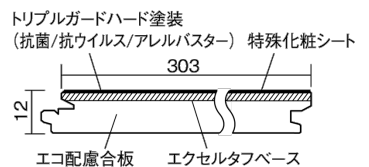

## アーキスペックフロアーS ワイドウッド

ホワイトパイン柄(シート) **KEASV1VWA** **48,950円**(税抜44,500円)/ケース(3.3㎡)

サイズ	幅303mm 長さ1818mm 総厚12mm
表面仕上げ	トリプルガードハード塗装(抗菌/抗ウイルス/アレルバスター)
基材	エクセルタフベース+エコ配慮合板
表面材	特殊化粧シート
防音性能/軽量 床衝撃音遮音等級	-
梱包入数	1ケース6枚入(3.3㎡)

■平面図(mm)

■断面図(mm)