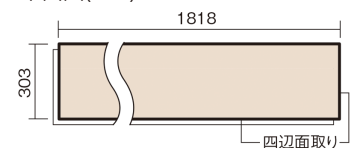

この線の長さが100mmの時、床材は原寸大で表示されています。

## アーキスペックフローア-S ワイドウッド

ホワイトパイン柄(シート)

KEASV1VWA **48,950**円(税抜44,500円)/ケース(3.3㎡)

■平面図(mm)

幅303mm 長さ1818mm 総厚12mm

※この資料は拡大・縮小なしで印刷した場合に、ほぼ原寸になるように作成していますが、プリンタの設定などにより実寸にならない場合があります。  
※掲載価格は希望小売価格です。工事費は含まれておりません。実物とは色柄が異なりますので、現物の商品サンプルなどでお確かめください。

## アーキスペックフロアーS ワイドウッド

ホワイトパイン柄(シート) **KEASV1VWA** **48,950円**(税抜44,500円)/ケース(3.3㎡)

サイズ	幅303mm 長さ1818mm 総厚12mm
表面仕上げ	トリプルガードハード塗装(抗菌/抗ウイルス/アレルバスター)
基材	エクセルタフベース+エコ配慮合板
表面材	特殊化粧シート
防音性能/軽量 床衝撃音遮音等級	-
梱包入数	1ケース6枚入(3.3㎡)