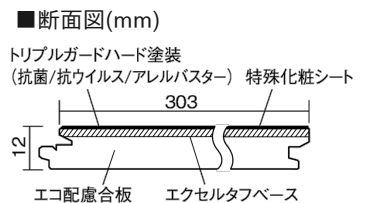

この線の長さが100mmの時、床材は原寸大で表示されています。

## アーキスペックフロアーS ワイドウッド

スギ柄(シート)

KEASV1VSY **48,950**円 (税抜44,500円)/ケース(3.3㎡)

■平面図(mm)

幅303mm 長さ1818mm 総厚12mm

※この資料は拡大・縮小なしで印刷した場合に、ほぼ原寸になるように作成していますが、プリンタの設定などにより実寸にならない場合があります。  
※掲載価格は希望小売価格です。工事費は含まれておりません。実物とは色柄が異なりますので、現物の商品サンプルなどでお確かめください。

## アーキスペックフロアーS ワイドウッド

スギ柄(シート) **KEASV1VSY** 48,950円(税抜44,500円)/ケース(3.3㎡)

サイズ	幅303mm 長さ1818mm 総厚12mm
表面仕上げ	トリプルガードハード塗装(抗菌/抗ウイルス/アレルバスター)
基材	エクセルタフベース+エコ配慮合板
表面材	特殊化粧シート
防音性能/軽量 床衝撃音遮音等級	-
梱包入数	1ケース6枚入(3.3㎡)