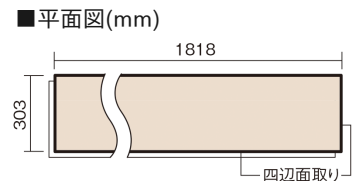

この線の長さが100mmの時、床材は原寸大で表示されています。

## アーキスペックフロアーS ワイドウッド

スギ柄(シート)

KEASV1VSY **48,950**円 (税抜44,500円)/ケース(3.3㎡)

■平面図(mm)

幅303mm 長さ1818mm 総厚12mm

※この資料は拡大・縮小なしで印刷した場合に、ほぼ原寸になるように作成していますが、プリンタの設定などにより実寸にならない場合があります。  
※掲載価格は希望小売価格です。工事費は含まれておりません。実物とは色柄が異なりますので、現物の商品サンプルなどでお確かめください。

## アーキスペックフロアーS ワイドウッド

スギ柄(シート) **KEASV1VSY** 48,950円(税抜44,500円)/ケース(3.3㎡)

サイズ	幅303mm 長さ1818mm 総厚12mm
表面仕上げ	トリプルガードハード塗装(抗菌/抗ウイルス/アレルバスター)
基材	エクセルタフベース+エコ配慮合板
表面材	特殊化粧シート
防音性能/軽量 床衝撃音遮音等級	-
梱包入数	1ケース6枚入(3.3㎡)