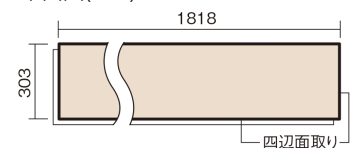

この線の長さが100mmの時、床材は原寸大で表示されています。

## アーキスペックフロアーS ワイドウッド

スギ柄(シート)

KEASV1VSY **48,950**円 (税抜44,500円)/ケース(3.3㎡)

■平面図(mm)

幅303mm 長さ1818mm 総厚12mm

※この資料は拡大・縮小なしで印刷した場合に、ほぼ原寸になるように作成していますが、プリンタの設定などにより実寸にならない場合があります。  
※掲載価格は希望小売価格です。工事費は含まれておりません。実物とは色柄が異なりますので、現物の商品サンプルなどでお確かめください。

## アーキスペックフロアーS ワイドウッド

スギ柄(シート) **KEASV1VSY** 48,950円(税抜44,500円)/ケース(3.3㎡)

サイズ	幅303mm 長さ1818mm 総厚12mm
表面仕上げ	トリプルガードハード塗装(抗菌/抗ウイルス/アレルバスター)
基材	エクセルタフベース+エコ配慮合板
表面材	特殊化粧シート
防音性能/軽量 床衝撃音遮音等級	-
梱包入数	1ケース6枚入(3.3㎡)