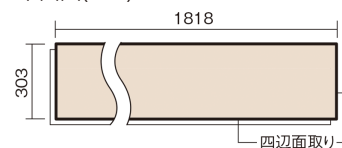

この線の長さが100mmの時、床材は原寸大で表示されています。

アーキスペックフローS ワイドウッド

ラスティックパイン柄(シート)

KEASV1VRA **48,950**円(税抜44,500円)/ケース(3.3㎡)

■平面図(mm)

幅303mm 長さ1818mm 総厚12mm

※この資料は拡大・縮小なしで印刷した場合に、ほぼ原寸になるように作成していますが、プリンタの設定などにより実寸にならない場合があります。
※掲載価格は希望小売価格です。工事費は含まれておりません。実物とは色柄が異なりますので、現物の商品サンプルなどでお確かめください。

天然木では入手が難しい広幅デザイン。気品・高級感を表現します。

アーキスペックフロアーS ワイドウッド

ラスティックパイン柄(シート) **KEASV1VRA** **48,950円**(税抜44,500円)/ケース(3.3㎡)

サイズ	幅303mm 長さ1818mm 総厚12mm
表面仕上げ	トリプルガードハード塗装(抗菌/抗ウイルス/アレルバスター)
基材	エクセルタフベース+エコ配慮合板
表面材	特殊化粧シート
防音性能/軽量 床衝撃音遮音等級	-
梱包入数	1ケース6枚入(3.3㎡)