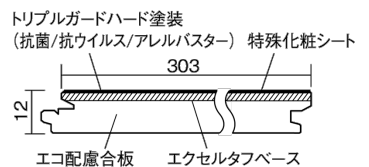

天然木では入手が難しい広幅デザイン。気品・高級感を表現します。

アーキスペックフロアーS ワイドウッド

ラスティックパイン柄(シート) **KEASV1VRA** **48,950円**(税抜44,500円)/ケース(3.3㎡)

サイズ	幅303mm 長さ1818mm 総厚12mm
表面仕上げ	トリプルガードハード塗装(抗菌/抗ウイルス/アレルバスター)
基材	エクセルタフベース+エコ配慮合板
表面材	特殊化粧シート
防音性能/軽量 床衝撃音遮音等級	-
梱包入数	1ケース6枚入(3.3㎡)

■平面図(mm)

■断面図(mm)

F☆☆☆☆ 4VOC基準適合(床材) 低VOC対策

- 複数の柄パターンで、ムクの風合いと深みを表現します。施工時には仮並べを行い、部屋全体の色・柄のバランスをご確認ください。
- ※1 球状及び金属製キャスターや、小径のキャスター付き家具はご使用をお避けください。へこみや傷が発生する場合があります。
- ※2 一般の木質系床材に比べ、ペットの傷や汚れに配慮した床材となっておりますが、必ずしも傷や汚れがつかないというわけではありません。
- ※3 表面保護のためワックスもかけられませんが、床材表面の塗膜性能は発揮できなくなります。
- ※4 ペット対応時や、洗面所・トイレなどへの施工時には、さねの接合部にシリコンシーリング・さね部専用ボンド(KE9501E)を施してください。
- ※5 ●土足で使用した場合は、上履きでの使用よりも摩耗が早くなります。
- 砂の持ち込みや水がかかり防止のために出入口にはマットを敷いてください。
- パブリックトイレなど、水気の多いところでは使用しないでください。
- 水が付着したら、すみやかにふき取ってください。濡れた傘・雨靴・マット・雑巾などを放置しておくと、滑りや転倒などの原因となります。また、しみ・変色・膨れなどで美観を損なうことがあります。
- 金属製キャスターや大型配膳車は床表面に傷や凹みをつける場合がありますので、使用しないでください。
- ブラシマシン等は床材表面を傷付ける場合がありますので、使用しないでください。
- スチームモップは使用しないでください。床材表面が傷むおそれがあります。
- 土足の部位にも採用できるように一般の木質系床材よりもすり傷に強い塗膜性能はございますが、一般住宅、公共・商業施設共にひきずり傷、ひっかき傷、えぐれ傷、へこみ傷など、外的衝撃が大きい場合に基材部分に及ぶような傷がつくことがあります。