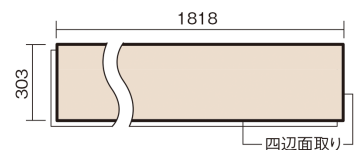

アーキスペックフロアーS ワイドウッド

ラスティックパイン柄(シート) **KEASV1VRA** **48,950円**(税抜44,500円)/ケース(3.3㎡)

サイズ	幅303mm 長さ1818mm 総厚12mm
表面仕上げ	トリプルガードハード塗装(抗菌/抗ウイルス/アレルバスター)
基材	エクセルタフベース+エコ配慮合板
表面材	特殊化粧シート
防音性能/軽量 床衝撃音遮音等級	-
梱包入数	1ケース6枚入(3.3㎡)

■平面図(mm)