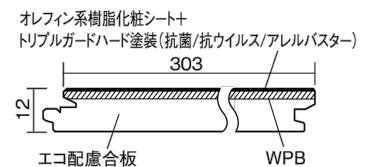

高級感のある空間にも、しっとりした和空間にも調和します。

アーキスペックフロアーS 石目

クォーツアイボリー柄(シート) **KEASV1VPA** **42,350円** (税抜38,500円)/ケース(3.3㎡)

サイズ	幅303mm 長さ1818mm 総厚12mm
表面仕上げ	トリプルガードハード塗装(抗菌/抗ウイルス/アレルバスター)
基材	WPB(ウッドプラスチックボード)+エコ配慮合板
表面材	オレフィン系樹脂化粧シート
防音性能/軽量 床衝撃音遮音等級	-
梱包入数	1ケース6枚入(3.3㎡)

■平面図(mm)

■断面図(mm)

F☆☆☆☆ 4VOC基準適合(床材) 低VOC対策

●複数の柄/パターンで天然石の風合いと深みを表現しています。施工時には仮並べを行い、部屋全体の色・柄のバランスをご確認ください。

※1 球状及び金属製キャスターや、小径のキャスター付き家具はご使用をお避けください。へこみや傷が発生する場合があります。

※2 一般の木質系床材に比べ、ペットの傷や汚れに配慮した床材となっておりますが、必ずしも傷や汚れがつかないというわけではありません。