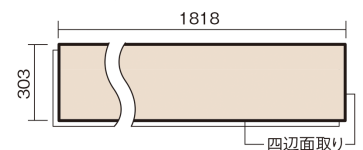

アーキスペックフロアーS 石目

クォーツアイボリー柄(シート) **KEASV1VPA** **42,350円** (税抜38,500円)/ケース(3.3㎡)

サイズ	幅303mm 長さ1818mm 総厚12mm
表面仕上げ	トリプルガードハード塗装(抗菌/抗ウイルス/アレルバスター)
基材	WPB(ウッドプラスチックボード)+エコ配慮合板
表面材	オレフィン系樹脂化粧シート
防音性能/軽量 床衝撃音遮音等級	-
梱包入数	1ケース6枚入(3.3㎡)

■平面図(mm)