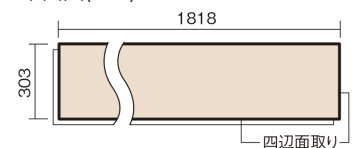

この線の長さが100mmの時、床材は原寸大で表示されています。

アーキスペックフローアース 石目

クォーツアイボリー柄(シート)

KEASV1VPA 42,350円(税抜38,500円)/ケース(3.3㎡)

■平面図(mm)

幅303mm 長さ1818mm 総厚12mm

※この資料は拡大・縮小なしで印刷した場合に、ほぼ原寸になるように作成していますが、プリンタの設定などにより実寸にならない場合があります。
※掲載価格は希望小売価格です。工事費は含まれておりません。実物とは色柄が異なりますので、現物の商品サンプルなどでお確かめください。

高級感のある空間にも、しっとりした和空間にも調和します。

アーキスペックフロアーS 石目

クォーツアイボリー柄(シート) **KEASV1VPA** **42,350円** (税抜38,500円)/ケース(3.3㎡)

サイズ	幅303mm 長さ1818mm 総厚12mm
表面仕上げ	トリプルガードハード塗装(抗菌/抗ウイルス/アレルバスター)
基材	WPB(ウッドプラスチックボード)+エコ配慮合板
表面材	オレフィン系樹脂化粧シート
防音性能/軽量 床衝撃音遮音等級	-
梱包入数	1ケース6枚入(3.3㎡)