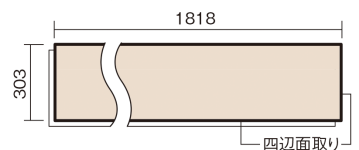

アーキスペックフロアーS 石目

クォーツブラック柄(シート) **KEASV1VKA** **42,350円** (税抜38,500円)/ケース(3.3㎡)

サイズ	幅303mm 長さ1818mm 総厚12mm
表面仕上げ	トリプルガードハード塗装(抗菌/抗ウイルス/アレルバスター)
基材	WPB(ウッドプラスチックボード)+エコ配慮合板
表面材	オレフィン系樹脂化粧シート
防音性能/軽量 床衝撃音遮音等級	-
梱包入数	1ケース6枚入(3.3㎡)

■平面図(mm)