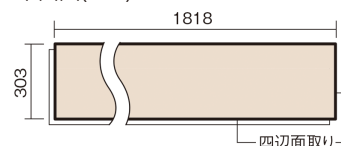

この線の長さが100mmの時、床材は原寸大で表示されています。

## アーキスペックフローS 石目

クォーツブラック柄(シート)

KEASV1VKA 42,350円(税抜38,500円)/ケース(3.3㎡)

■平面図(mm)

幅303mm 長さ1818mm 総厚12mm

※この資料は拡大・縮小なしで印刷した場合に、ほぼ原寸になるように作成していますが、プリンタの設定などにより実寸にならない場合があります。  
※掲載価格は希望小売価格です。工事費は含まれておりません。実物とは色柄が異なりますので、現物の商品サンプルなどでお確かめください。

## アーキスペックフロアーS 石目

クォーツブラック柄(シート) **KEASV1VKA** **42,350円** (税抜38,500円)/ケース(3.3㎡)

サイズ	幅303mm 長さ1818mm 総厚12mm
表面仕上げ	トリプルガードハード塗装(抗菌/抗ウイルス/アレルバスター)
基材	WPB(ウッドプラスチックボード)+エコ配慮合板
表面材	オレフィン系樹脂化粧シート
防音性能/軽量 床衝撃音遮音等級	-
梱包入数	1ケース6枚入(3.3㎡)