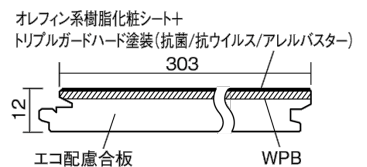

高級感のある空間にも、しっとりした和空間にも調和します。

アーキスペックフロアーS 石目

クォーツブラック柄(シート) **KEASV1VKA** **42,350円** (税抜38,500円)/ケース(3.3㎡)

サイズ	幅303mm 長さ1818mm 総厚12mm
表面仕上げ	トリプルガードハード塗装(抗菌/抗ウイルス/アレルバスター)
基材	WPB(ウッドプラスチックボード)+エコ配慮合板
表面材	オレフィン系樹脂化粧シート
防音性能/軽量 床衝撃音遮音等級	-
梱包入数	1ケース6枚入(3.3㎡)

■断面図(mm)

F☆☆☆☆ 4VOC基準適合(床材建材) 低VOC対策

●複数の柄/パターンで天然石の風合いと深みを表現しています。施工時には仮並べを行い、部屋全体の色・柄のバランスをご確認ください。

※1 球状及び金属製キャスターや、小径のキャスター付き家具はご使用をお避けください。へこみや傷が発生する場合があります。

※2 一般の木質系床材に比べ、ペットの傷や汚れに配慮した床材となっておりますが、必ずしも傷や汚れがつかないというわけではありません。

※3 表面保護のためワックスもかけられませんが、床材表面の塗膜性能は発揮できなくなります。

※4 ペット対応時や、洗面所・トイレなどへの施工時には、さねの接合部にシリコンシーリング・さね部専用ボンド(KE9501E)を施してください。

※5 ●土足で使用した場合は、上履きでの使用よりも摩耗が早くなります。

●砂の持ち込みや水がかかり防止のために出入口にはマットを敷いてください。

●パブリックトイレなど、水気の多いところでは使用しないでください。

●水が付着したら、すみやかにふき取ってください。濡れた傘・雨靴・マット・雑巾などを放置しておくと、滑りや転倒などの原因となります。

また、しみ・変色・膨れなどで美観を損なうことがあります。

●金属製キャスターや大型配膳車は床表面に傷や凹みをつける場合がありますので、使用しないでください。

●ブラシマシン等は床材表面を傷付ける場合がありますので、使用しないでください。

●スチームモップは使用しないでください。床材表面が傷むおそれがあります。

土足の部位にも採用できるように一般の木質系床材よりもすり傷に強い塗膜性能はございますが、

一般住宅、公共・商業施設共にひきずり傷、ひっかき傷、えぐれ傷、へこみ傷など、外的衝撃が大きい場合に基材部分に及ぶような傷がつくことがあります。