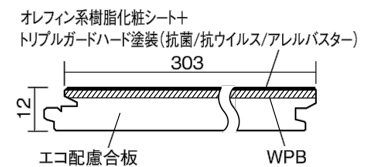

高級感のある空間にも、しっとりした和空間にも調和します。

アーキスペックフロアーS 石目

ホワイトローザ柄(シート) **KEASV1SVZY** **42,350円**(税抜38,500円)/ケース(3.3㎡)

サイズ	幅303mm 長さ1818mm 総厚12mm
表面仕上げ	トリプルガードハード塗装(抗菌/抗ウイルス/アレルバスター)
基材	WPB(ウッドプラスチックボード)+エコ配慮合板
表面材	オレフィン系樹脂化粧シート
防音性能/軽量 床衝撃音遮音等級	-
梱包入数	1ケース6枚入(3.3㎡)

■断面図(mm)

F☆☆☆☆ 4VOC基準適合(床材建材) 低VOC対策

1. ●複数の柄/パターンで天然石の風合いと深みを表現しています。施工時には仮並べを行い、部屋全体の色・柄のバランスをご確認ください。
   - ※1 球状及び金属製キャスターや、小径のキャスター付き家具はご使用をお避けください。へこみや傷が発生する場合があります。
   - ※2 一般の木質系床材に比べ、ペットの傷や汚れに配慮した床材となっておりますが、必ずしも傷や汚れがつかないというわけではありません。
   - ※3 表面保護のためワックスもかけられますが、床材表面の塗膜性能は発揮できなくなります。
   - ※4 ペット対応時や、洗面所・トイレなどへの施工時には、さねの接合部にシリコンシーリング・さね部専用ボンド(KE9501E)を施してください。
   - ※5 ●土足で使用した場合は、上履きでの使用よりも摩耗が早くなります。
   - ●砂の持ち込みや水がかかり防止のために出入口にはマットを敷いてください。
   - ●パブリックトイレなど、水気の多いところでは使用しないでください。
   - ●水が付着したら、すみやかにふき取ってください。濡れた傘・雨靴・マット・雑巾などを放置しておくと、滑りや転倒などの原因となります。また、しみ・変色・膨れなどで美観を損なうことがあります。
   - ●金属製キャスターや大型配膳車は床表面に傷や凹みをつける場合がありますので、使用しないでください。
   - ●ブラシマシン等は床材表面を傷付ける場合がありますので、使用しないでください。
   - ●スチームモップは使用しないでください。床材表面が傷むおそれがあります。
2. 土足の部位にも採用できるように一般の木質系床材よりもすり傷に強い塗膜性能はございますが、一般住宅、公共・商業施設共にひきずり傷、ひっかき傷、えぐれ傷、へこみ傷など、外的衝撃が大きい場合に基材部分に及ぶような傷がつくことがあります。