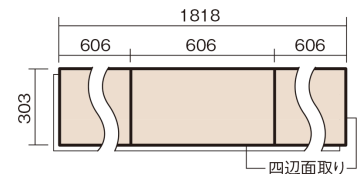

アーキスペックフロアーS 石目

ホワイトローザ柄(シート) **KEASV1SVZY** **42,350円**(税抜38,500円)/ケース(3.3㎡)

サイズ	幅303mm 長さ1818mm 総厚12mm
表面仕上げ	トリプルガードハード塗装(抗菌/抗ウイルス/アレルバスター)
基材	WPB(ウッドプラスチックボード)+エコ配慮合板
表面材	オレフィン系樹脂化粧シート
防音性能/軽量 床衝撃音遮音等級	-
梱包入数	1ケース6枚入(3.3㎡)

■平面図(mm)