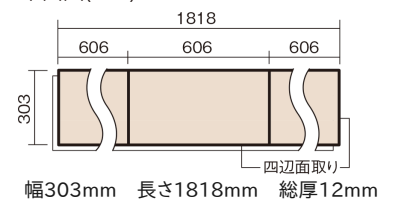

この線の長さが100mmの時、床材は原寸大で表示されています。

アーキスペックフロアーS 石目

ホワイトローザ柄(シート)

KEASV1SVZY **42,350**円(税抜38,500円)/ケース(3.3㎡)

■平面図(mm)

※この資料は拡大・縮小なしで印刷した場合に、ほぼ原寸になるように作成していますが、プリンタの設定などにより実寸にならない場合があります。
※掲載価格は希望小売価格です。工事費は含まれておりません。実物とは色柄が異なりますので、現物の商品サンプルなどでお確かめください。

高級感のある空間にも、しっとりした和空間にも調和します。

アーキスペックフロアーS 石目

ホワイトローザ柄(シート) **KEASV1SVZY** **42,350円**(税抜38,500円)/ケース(3.3㎡)

サイズ	幅303mm 長さ1818mm 総厚12mm
表面仕上げ	トリプルガードハード塗装(抗菌/抗ウイルス/アレルバスター)
基材	WPB(ウッドプラスチックボード)+エコ配慮合板
表面材	オレフィン系樹脂化粧シート
防音性能/軽量 床衝撃音遮音等級	-
梱包入数	1ケース6枚入(3.3㎡)