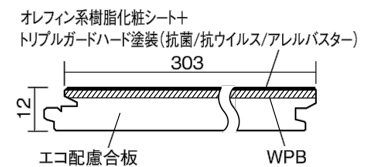

この線の長さが100mmの時、床材は原寸大で表示されています。

アーキスペックフロアーS 石目

ホワイトオニックス柄(シート)

KEASV1SVVY **42,350**円(税抜38,500円)/ケース(3.3㎡)

■平面図(mm)

高級感のある空間にも、しっとりした和空間にも調和します。

アーキスペックフロアーS 石目

ホワイトオニックス柄(シート) **KEASV1SVVY** **42,350**円(税抜38,500円)/ケース(3.3㎡)

サイズ	幅303mm 長さ1818mm 総厚12mm
表面仕上げ	トリプルガードハード塗装(抗菌/抗ウイルス/アレルバスター)
基材	WPB(ウッドプラスチックボード)+エコ配慮合板
表面材	オレフィン系樹脂化粧シート
防音性能/軽量 床衝撃音遮音等級	-
梱包入数	1ケース6枚入(3.3㎡)

■平面図(mm)

■断面図(mm)

F☆☆☆☆ 4VOC基準適合(床材建材) 低VOC対策

- 複数の柄/パターンで天然石の風合いと深みを表現しています。施工時には仮並べを行い、部屋全体の色・柄のバランスをご確認ください。
 - ※1 球状及び金属製キャスターや、小径のキャスター付き家具はご使用をお避けください。へこみや傷が発生する場合があります。
 - ※2 一般の木質系床材に比べ、ペットの傷や汚れに配慮した床材となっておりますが、必ずしも傷や汚れがつかないというわけではありません。
 - ※3 表面保護のためワックスもかけられますが、床材表面の塗膜性能は発揮できなくなります。
 - ※4 ペット対応時や、洗面所・トイレなどへの施工時には、さねの接合部にシリコンシーリング・さね部専用ボンド(KE9501E)を施してください。
 - ※5 ●土足で使用した場合は、上履きでの使用よりも摩耗が早くなります。
 - 砂の持ち込みや水がかかり防止のために出入口にはマットを敷いてください。
 - パブリックトイレなど、水気の多いところでは使用しないでください。
 - 水が付着したら、すみやかにふき取ってください。濡れた傘・雨靴・マット・雑巾などを放置しておくと、滑りや転倒などの原因となります。また、しみ・変色・膨れなどで美観を損なうことがあります。
 - 金属製キャスターや大型配膳車は床表面に傷や凹みをつける場合がありますので、使用しないでください。
 - ブラシマシン等は床材表面を傷付ける場合がありますので、使用しないでください。
 - スチームモップは使用しないでください。床材表面が傷むおそれがあります。
- 土足の部位にも採用できるように一般の木質系床材よりもすり傷に強い塗膜性能はございますが、一般住宅、公共・商業施設共にひきずり傷、ひっかき傷、えぐれ傷、へこみ傷など、外的衝撃が大きい場合に基材部分に及ぶような傷がつくことがあります。