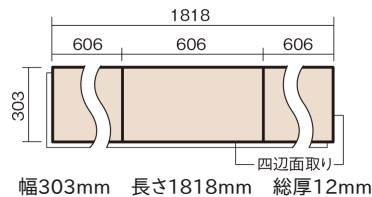

この線の長さが100mmの時、床材は原寸大で表示されています。

アーキスペックフロアーS 石目

ホワイトオニックス柄(シート)

KEASV1SVVY **42,350**円(税抜38,500円)/ケース(3.3㎡)

■平面図(mm)

高級感のある空間にも、しっとりした和空間にも調和します。

アーキスペックフロアーS 石目

ホワイトオニックス柄(シート) **KEASV1SVVY** **42,350**円(税抜38,500円)/ケース(3.3㎡)

サイズ	幅303mm 長さ1818mm 総厚12mm
表面仕上げ	トリプルガードハード塗装(抗菌/抗ウイルス/アレルバスター)
基材	WPB(ウッドプラスチックボード)+エコ配慮合板
表面材	オレフィン系樹脂化粧シート
防音性能/軽量 床衝撃音遮音等級	-
梱包入数	1ケース6枚入(3.3㎡)

■平面図(mm)

■断面図(mm)

F☆☆☆☆ 4VOC基準適合(床材建材) 低VOC対策

- 複数の柄/パターンで天然石の風合いと深みを表現しています。施工時には仮並べを行い、部屋全体の色・柄のバランスをご確認ください。
 - ※1 球状及び金属製キャスターや、小径のキャスター付き家具はご使用をお避けください。へこみや傷が発生する場合があります。
 - ※2 一般の木質系床材に比べ、ペットの傷や汚れに配慮した床材となっておりますが、必ずしも傷や汚れがつかないというわけではありません。
 - ※3 表面保護のためワックスもかけられますが、床材表面の塗膜性能は発揮できなくなります。
 - ※4 ペット対応時や、洗面所・トイレなどへの施工時には、さねの接合部にシリコンシーリング・さね部専用ボンド(KE9501E)を施してください。
 - ※5 ●土足で使用した場合は、上履きでの使用よりも摩耗が早くなります。
 - 砂の持ち込みや水がかかり防止のために出入口にはマットを敷いてください。
 - パブリックトイレなど、水気の多いところでは使用しないでください。
 - 水が付着したら、すみやかにふき取ってください。濡れた傘・雨靴・マット・雑巾などを放置しておくと、滑りや転倒などの原因となります。また、しみ・変色・膨れなどで美観を損なうことがあります。
 - 金属製キャスターや大型配膳車は床表面に傷や凹みをつける場合がありますので、使用しないでください。
 - ブラシマシン等は床材表面を傷付ける場合がありますので、使用しないでください。
 - スチームモップは使用しないでください。床材表面が傷むおそれがあります。
- 土足の部位にも採用できるように一般の木質系床材よりもすり傷に強い塗膜性能はございますが、一般住宅、公共・商業施設共にひきずり傷、ひっかき傷、えぐれ傷、へこみ傷など、外的衝撃が大きい場合に基材部分に及ぶような傷がつくことがあります。