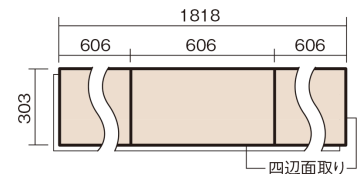

この線の長さが100mmの時、床材は原寸大で表示されています。

アーキスペックフロアーS 石目

ホワイトオニックス柄(シート)

KEASV1SVVY **42,350**円(税抜38,500円)/ケース(3.3㎡)

■平面図(mm)

高級感のある空間にも、しっとりした和空間にも調和します。

アーキスペックフロアーS 石目

ホワイトオニックス柄(シート) **KEASV1SVVY** **42,350**円(税抜38,500円)/ケース(3.3㎡)

サイズ	幅303mm 長さ1818mm 総厚12mm
表面仕上げ	トリプルガードハード塗装(抗菌/抗ウイルス/アレルバスター)
基材	WPB(ウッドプラスチックボード)+エコ配慮合板
表面材	オレフィン系樹脂化粧シート
防音性能/軽量 床衝撃音遮音等級	-
梱包入数	1ケース6枚入(3.3㎡)

■平面図(mm)

■断面図(mm)

F☆☆☆☆ 4VOC基準適合(床材建材) 低VOC対策

- 複数の柄/パターンで天然石の風合いと深みを表現しています。施工時には仮並べを行い、部屋全体の色・柄のバランスをご確認ください。
 - ※1 球状及び金属製キャスターや、小径のキャスター付き家具はご使用をお避けください。へこみや傷が発生する場合があります。
 - ※2 一般の木質系床材に比べ、ペットの傷や汚れに配慮した床材となっておりますが、必ずしも傷や汚れがつかないというわけではありません。
 - ※3 表面保護のためワックスもかけられますが、床材表面の塗膜性能は発揮できなくなります。
 - ※4 ペット対応時や、洗面所・トイレなどへの施工時には、さねの接合部にシリコンシーリング・さね部専用ボンド(KE9501E)を施してください。
 - ※5 ●土足で使用した場合は、上履きでの使用よりも摩耗が早くなります。
 - 砂の持ち込みや水がかかり防止のために出入口にはマットを敷いてください。
 - パブリックトイレなど、水気の多いところでは使用しないでください。
 - 水が付着したら、すみやかにふき取ってください。濡れた傘・雨靴・マット・雑巾などを放置しておくと、滑りや転倒などの原因となります。また、しみ・変色・膨れなどで美観を損なうことがあります。
 - 金属製キャスターや大型配膳車は床表面に傷や凹みをつける場合がありますので、使用しないでください。
 - ブラシマシン等は床材表面を傷付ける場合がありますので、使用しないでください。
 - スチームモップは使用しないでください。床材表面が傷むおそれがあります。
- 土足の部位にも採用できるように一般の木質系床材よりもすり傷に強い塗膜性能はございますが、一般住宅、公共・商業施設共にひきずり傷、ひっかき傷、えぐれ傷、へこみ傷など、外的衝撃が大きい場合に基材部分に及ぶような傷がつくことがあります。