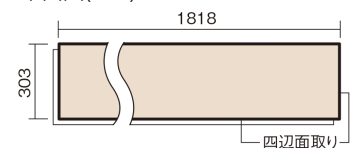

この線の長さが100mmの時、床材は原寸大で表示されています。

## アーキスペックフローアース 石目サニタリーA

珊瑚石柄(シート)

KEADV13XY 22,000円(税抜20,000円)/ケース(1.65㎡)

■平面図(mm)

幅303mm 長さ1818mm 総厚12mm

※この資料は拡大・縮小なしで印刷した場合に、ほぼ原寸になるように作成していますが、プリンタの設定などにより実寸にならない場合があります。  
※掲載価格は希望小売価格です。工事費は含まれておりません。実物とは色柄が異なりますので、現物の商品サンプルなどでお確かめください。

0.5坪のトイレにぴったりのサイズ。水まわりにおすすめの床材です。

## アーキスペックフロアーS 石目サニタリーA

珊瑚石柄(シート) **KEADV13XY** **22,000円** (税抜20,000円)/ケース(1.65㎡)

サイズ	幅303mm 長さ1818mm 総厚12mm
表面仕上げ	アレルバスター配合高結合ハード塗装
基材	WPB(ウッドプラスチックボード)+エコ配慮合板(裏面防虫処理)
表面材	オレフィン系樹脂化粧シート
防音性能/軽量 床衝撃音遮音等級	-
梱包入数	1ケース3枚入(1.65㎡)