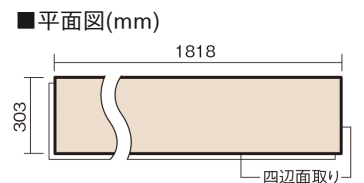

この線の長さが100mmの時、床材は原寸大で表示されています。

## アーキスペックフローアース 石目サニタリーA

珊瑚石柄(シート)

KEADV13XY 22,000円(税抜20,000円)/ケース(1.65㎡)

■平面図(mm)

幅303mm 長さ1818mm 総厚12mm

※この資料は拡大・縮小なしで印刷した場合に、ほぼ原寸になるように作成していますが、プリンタの設定などにより実寸にならない場合があります。  
※掲載価格は希望小売価格です。工事費は含まれておりません。実物とは色柄が異なりますので、現物の商品サンプルなどでお確かめください。

0.5坪のトイレにぴったりのサイズ。水まわりにおすすめの床材です。

## アーキスペックフロアーS 石目サニタリーA

珊瑚石柄(シート) **KEADV13XY** **22,000円** (税抜20,000円)/ケース(1.65㎡)

サイズ	幅303mm 長さ1818mm 総厚12mm
表面仕上げ	アレルバスター配合高結合ハード塗装
基材	WPB(ウッドプラスチックボード)+エコ配慮合板(裏面防虫処理)
表面材	オレフィン系樹脂化粧シート
防音性能/軽量 床衝撃音遮音等級	-
梱包入数	1ケース3枚入(1.65㎡)