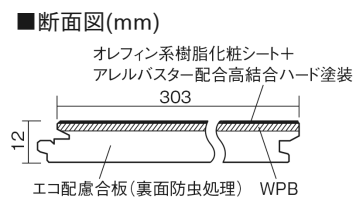

この線の長さが100mmの時、床材は原寸大で表示されています。

## アーキスペックフローアース 石目サニタリーA

珊瑚石柄(シート)

KEADV13XY 22,000円(税抜20,000円)/ケース(1.65㎡)

■平面図(mm)

幅303mm 長さ1818mm 総厚12mm

※この資料は拡大・縮小なしで印刷した場合に、ほぼ原寸になるように作成していますが、プリンタの設定などにより実寸にならない場合があります。  
※掲載価格は希望小売価格です。工事費は含まれておりません。実物とは色柄が異なりますので、現物の商品サンプルなどでお確かめください。

0.5坪のトイレにぴったりのサイズ。水まわりにおすすめの床材です。

## アーキスペックフロアーS 石目サニタリーA

珊瑚石柄(シート) **KEADV13XY** **22,000円** (税抜20,000円)/ケース(1.65㎡)

サイズ	幅303mm 長さ1818mm 総厚12mm
表面仕上げ	アレルバスター配合高結合ハード塗装
基材	WPB(ウッドプラスチックボード)+エコ配慮合板(裏面防虫処理)
表面材	オレフィン系樹脂化粧シート
防音性能/軽量 床衝撃音遮音等級	-
梱包入数	1ケース3枚入(1.65㎡)