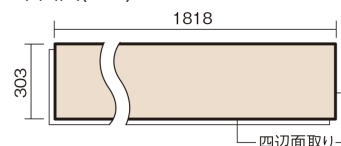

この線の長さが100mmの時、床材は原寸大で表示されています。

アーキスペックフローアース 石目サニタリー

珊瑚石柄(シート)

KEADV13VXY 23,980円(税抜21,800円)/ケース(1.65㎡)

■平面図(mm)

幅303mm 長さ1818mm 総厚12mm

※この資料は拡大・縮小なしで印刷した場合に、ほぼ原寸になるように作成していますが、プリンタの設定などにより実寸にならない場合があります。
※掲載価格は希望小売価格です。工事費は含まれておりません。実物とは色柄が異なりますので、現物の商品サンプルなどでお確かめください。

0.5坪のトイレにぴったりのサイズ。水まわりにおすすめの床材です。

アーキスペックフロアーS 石目サニタリー

珊瑚石柄(シート) **KEADV13VXY** **23,980円** (税抜21,800円)/ケース(1.65㎡)

サイズ	幅303mm 長さ1818mm 総厚12mm
表面仕上げ	トリプルガードハード塗装(抗菌/抗ウイルス/アレルバスター)
基材	WPB(ウッドプラスチックボード)+エコ配慮合板
表面材	オレフィン系樹脂化粧シート
防音性能/軽量 床衝撃音遮音等級	-
梱包入数	1ケース3枚入(1.65㎡)