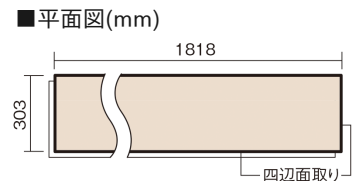

この線の長さが100mmの時、床材は原寸大で表示されています。

アーキスペックフローアース 石目サニタリー

珊瑚石柄(シート)

KEADV13VXY 23,980円(税抜21,800円)/ケース(1.65㎡)

■平面図(mm)

幅303mm 長さ1818mm 総厚12mm

※この資料は拡大・縮小なしで印刷した場合に、ほぼ原寸になるように作成していますが、プリンタの設定などにより実寸にならない場合があります。
※掲載価格は希望小売価格です。工事費は含まれておりません。実物とは色柄が異なりますので、現物の商品サンプルなどでお確かめください。

0.5坪のトイレにぴったりのサイズ。水まわりにおすすめの床材です。

アーキスペックフロアーS 石目サニタリー

珊瑚石柄(シート) **KEADV13VXY** **23,980円** (税抜21,800円)/ケース(1.65㎡)

サイズ	幅303mm 長さ1818mm 総厚12mm
表面仕上げ	トリプルガードハード塗装(抗菌/抗ウイルス/アレルバスター)
基材	WPB(ウッドプラスチックボード)+エコ配慮合板
表面材	オレフィン系樹脂化粧シート
防音性能/軽量 床衝撃音遮音等級	-
梱包入数	1ケース3枚入(1.65㎡)