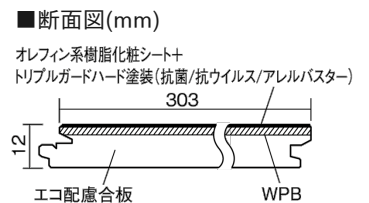

この線の長さが100mmの時、床材は原寸大で表示されています。

アーキスペックフローアース 石目サニタリー

珊瑚石柄(シート)

KEADV13VXY 23,980円(税抜21,800円)/ケース(1.65㎡)

■平面図(mm)

幅303mm 長さ1818mm 総厚12mm

※この資料は拡大・縮小なしで印刷した場合に、ほぼ原寸になるように作成していますが、プリンタの設定などにより実寸にならない場合があります。
※掲載価格は希望小売価格です。工事費は含まれておりません。実物とは色柄が異なりますので、現物の商品サンプルなどでお確かめください。

0.5坪のトイレにぴったりのサイズ。水まわりにおすすめの床材です。

アーキスペックフロアーS 石目サニタリー

珊瑚石柄(シート) **KEADV13VXY** **23,980円** (税抜21,800円)/ケース(1.65㎡)

サイズ	幅303mm 長さ1818mm 総厚12mm
表面仕上げ	トリプルガードハード塗装(抗菌/抗ウイルス/アレルバスター)
基材	WPB(ウッドプラスチックボード)+エコ配慮合板
表面材	オレフィン系樹脂化粧シート
防音性能/軽量 床衝撃音遮音等級	-
梱包入数	1ケース3枚入(1.65㎡)