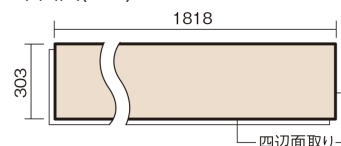

この線の長さが100mmの時、床材は原寸大で表示されています。

アーキスペックフローアース 石目サニタリー

クォーツアイボリー柄(シート)

KEADV13VPA 23,980円 (税抜21,800円)/ケース(1.65㎡)

■平面図(mm)

幅303mm 長さ1818mm 総厚12mm

※この資料は拡大・縮小なしで印刷した場合に、ほぼ原寸になるように作成していますが、プリンタの設定などにより実寸にならない場合があります。
※掲載価格は希望小売価格です。工事費は含まれておりません。実物とは色柄が異なりますので、現物の商品サンプルなどでお確かめください。

0.5坪のトイレにぴったりのサイズ。水まわりにおすすめの床材です。

アーキスペックフロアーS 石目サニタリー

クォーツアイボリー柄(シート) **KEADV13VPA** **23,980円**(税抜21,800円)/ケース(1.65㎡)

サイズ	幅303mm 長さ1818mm 総厚12mm
表面仕上げ	トリプルガードハード塗装(抗菌/抗ウイルス/アレルバスター)
基材	WPB(ウッドプラスチックボード)+エコ配慮合板
表面材	オレフィン系樹脂化粧シート
防音性能/軽量 床衝撃音遮音等級	-
梱包入数	1ケース3枚入(1.65㎡)