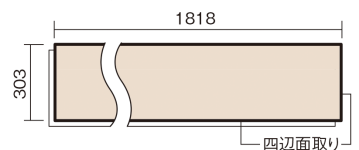

アーキスペックフロアーS 石目サニタリー

クォーツアイボリー柄(シート) **KEADV13VPA** **23,980円**(税抜21,800円)/ケース(1.65㎡)

サイズ	幅303mm 長さ1818mm 総厚12mm
表面仕上げ	トリプルガードハード塗装(抗菌/抗ウイルス/アレルバスター)
基材	WPB(ウッドプラスチックボード)+エコ配慮合板
表面材	オレフィン系樹脂化粧シート
防音性能/軽量 床衝撃音遮音等級	-
梱包入数	1ケース3枚入(1.65㎡)

■平面図(mm)