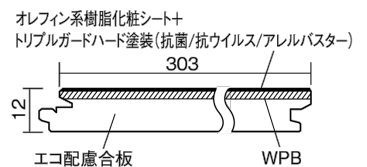

0.5坪のトイレにぴったりのサイズ。水まわりにおすすめの床材です。

アーキスペックフロアーS 石目サニタリー

クォーツアイボリー柄(シート) **KEADV13VPA** **23,980円**(税抜21,800円)/ケース(1.65㎡)

サイズ	幅303mm 長さ1818mm 総厚12mm
表面仕上げ	トリプルガードハード塗装(抗菌/抗ウイルス/アレルバスター)
基材	WPB(ウッドプラスチックボード)+エコ配慮合板
表面材	オレフィン系樹脂化粧シート
防音性能/軽量 床衝撃音遮音等級	-
梱包入数	1ケース3枚入(1.65㎡)

■断面図(mm)

F☆☆☆☆ 4VOC基準適合(床材) 低VOC対策

- ●複数の柄/パターンで天然石の風合いと深みを表現しています。施工時には仮並べを行い、部屋全体の色・柄のバランスをご確認ください。
- ※1 球状及び金属製キャスターや、小径のキャスター付き家具はご使用をお避けください。へこみや傷が発生する場合があります。
- ※2 一般の木質系床材に比べ、ペットの傷や汚れに配慮した床材となっておりますが、必ずしも傷や汚れがつかないというわけではありません。
- ※3 表面保護のためワックスもかけられますが、床材表面の塗膜性能は発揮できなくなります。
- ※4 ペット対応時や、洗面所・トイレなどへの施工時には、さねの接合部にシリコンシーリング・さね部専用ボンド(KE9501E)を施してください。
- ※5 ●土足で使用した場合は、上履きでの使用よりも摩耗が早くなります。
- ●砂の持ち込みや水がかかり防止のために出入口にはマットを敷いてください。
- ●パブリックトイレなど、水気の多いところでは使用しないでください。
- ●水が付着したら、すみやかにふき取ってください。濡れた傘・雨靴・マット・雑巾などを放置しておくと、滑りや転倒などの原因となります。また、しみ・変色・膨れなどで美観を損なうことがあります。
- ●金属製キャスターや大型配膳車は床表面に傷や凹みをつける場合がありますので、使用しないでください。
- ●ブラシマシン等は床材表面を傷付ける場合がありますので、使用しないでください。
- ●スチームモップは使用しないでください。床材表面が傷むおそれがあります。
- ●土足の部位にも採用できるように一般の木質系床材よりもすり傷に強い塗膜性能はございますが、一般住宅、公共・商業施設共にひきずり傷、ひっかき傷、えぐれ傷、へこみ傷など、外的衝撃が大きい場合に基材部分に及ぶような傷がつくことがあります。