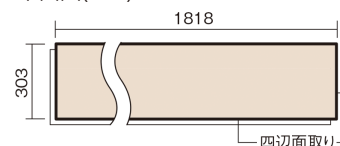

この線の長さが100mmの時、床材は原寸大で表示されています。

アーキスペックフローS 石目サニタリー

クォーツブラック柄(シート)

KEADV13VKA **23,980**円(税抜21,800円)/ケース(1.65㎡)

■平面図(mm)

幅303mm 長さ1818mm 総厚12mm

※この資料は拡大・縮小なしで印刷した場合に、ほぼ原寸になるように作成していますが、プリンタの設定などにより実寸にならない場合があります。
※掲載価格は希望小売価格です。工事費は含まれておりません。実物とは色柄が異なりますので、現物の商品サンプルなどでお確かめください。

0.5坪のトイレにぴったりのサイズ。水まわりにおすすめの床材です。

アーキスペックフロアーS 石目サニタリー

クォーツブラック柄(シート) **KEADV13VKA** **23,980円** (税抜21,800円)/ケース(1.65㎡)

サイズ	幅303mm 長さ1818mm 総厚12mm
表面仕上げ	トリプルガードハード塗装(抗菌/抗ウイルス/アレルバスター)
基材	WPB(ウッドプラスチックボード)+エコ配慮合板
表面材	オレフィン系樹脂化粧シート
防音性能/軽量 床衝撃音遮音等級	-
梱包入数	1ケース3枚入(1.65㎡)