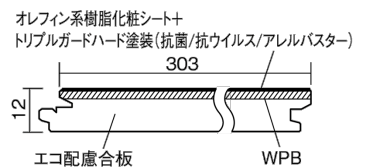

0.5坪のトイレにぴったりのサイズ。水まわりにおすすめの床材です。

アーキスペックフロアーS 石目サニタリー

クォーツブラック柄(シート) **KEADV13VKA** **23,980円** (税抜21,800円)/ケース(1.65㎡)

サイズ	幅303mm 長さ1818mm 総厚12mm
表面仕上げ	トリプルガードハード塗装(抗菌/抗ウイルス/アレルバスター)
基材	WPB(ウッドプラスチックボード)+エコ配慮合板
表面材	オレフィン系樹脂化粧シート
防音性能/軽量 床衝撃音遮音等級	-
梱包入数	1ケース3枚入(1.65㎡)

■断面図(mm)

F☆☆☆☆ 4VOC基準適合(床材) 低VOC対策

- ●複数の柄/パターンで天然石の風合いと深みを表現しています。施工時には仮並べを行い、部屋全体の色・柄のバランスをご確認ください。
- ※1 球状及び金属製キャスターや、小径のキャスター付き家具はご使用をお避けください。へこみや傷が発生する場合があります。
- ※2 一般の木質系床材に比べ、ペットの傷や汚れに配慮した床材となっておりますが、必ずしも傷や汚れがつかないというわけではありません。
- ※3 表面保護のためワックスもかけられませんが、床材表面の塗膜性能は発揮できなくなります。
- ※4 ペット対応時や、洗面所・トイレなどへの施工時には、さねの接合部にシリコンシーリング・さね部専用ボンド(KE9501E)を施してください。
- ※5 ●土足で使用した場合は、上履きでの使用よりも摩耗が早くなります。
- ●砂の持ち込みや水がかり防止のために出入口にはマットを敷いてください。
- ●パブリックトイレなど、水気の多いところでは使用しないでください。
- ●水が付着したら、すみやかにふき取ってください。濡れた傘・雨靴・マット・雑巾などを放置しておくと、滑りや転倒などの原因となります。また、しみ・変色・膨れなどで美観を損なうことがあります。
- ●金属製キャスターや大型配膳車は床表面に傷や凹みをつける場合がありますので、使用しないでください。
- ●ブラシマシン等は床材表面を傷付ける場合がありますので、使用しないでください。
- ●スチームモップは使用しないでください。床材表面が傷むおそれがあります。
- ●土足の部位にも採用できるように一般の木質系床材よりもすり傷に強い塗膜性能はございますが、一般住宅、公共・商業施設共にひきずり傷、ひっかき傷、えぐれ傷、へこみ傷など、外的衝撃が大きい場合に基材部分に及ぶような傷がつくことがあります。