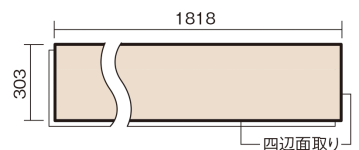

アーキスペックフロアーS 石目サニタリー

クォーツブラック柄(シート) **KEADV13VKA** **23,980円** (税抜21,800円)/ケース(1.65㎡)

サイズ	幅303mm 長さ1818mm 総厚12mm
表面仕上げ	トリプルガードハード塗装(抗菌/抗ウイルス/アレルバスター)
基材	WPB(ウッドプラスチックボード)+エコ配慮合板
表面材	オレフィン系樹脂化粧シート
防音性能/軽量 床衝撃音遮音等級	-
梱包入数	1ケース3枚入(1.65㎡)

■平面図(mm)