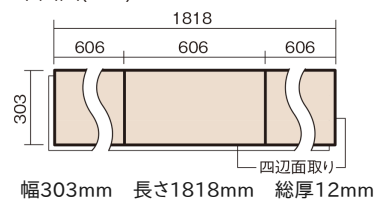

この線の長さが100mmの時、床材は原寸大で表示されています。

アーキスペックフロアーS 石目サニタリー

ホワイトローザ柄(シート)

KEADV13SVZY 23,980円(税抜21,800円)/ケース(1.65㎡)

■平面図(mm)

※この資料は拡大・縮小なしで印刷した場合に、ほぼ原寸になるように作成していますが、プリンタの設定などにより実寸にならない場合があります。
※掲載価格は希望小売価格です。工事費は含まれておりません。実物とは色柄が異なりますので、現物の商品サンプルなどでお確かめください。

0.5坪のトイレにぴったりのサイズ。水まわりにおすすめの床材です。

アーキスペックフロアーS 石目サニタリー

ホワイトローザ柄(シート) **KEADV13SVZY** **23,980円**(税抜21,800円)/ケース(1.65㎡)

サイズ	幅303mm 長さ1818mm 総厚12mm
表面仕上げ	トリプルガードハード塗装(抗菌/抗ウイルス/アレルバスター)
基材	WPB(ウッドプラスチックボード)+エコ配慮合板
表面材	オレフィン系樹脂化粧シート
防音性能/軽量 床衝撃音遮音等級	-
梱包入数	1ケース3枚入(1.65㎡)