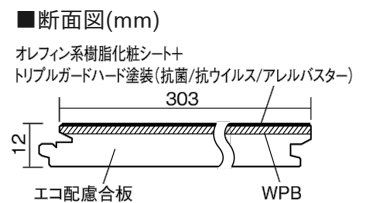

この線の長さが100mmの時、床材は原寸大で表示されています。

アーキスペックフロアーS 石目サニタリー

ホワイトローザ柄(シート)

KEADV13SVZY 23,980円(税抜21,800円)/ケース(1.65㎡)

■平面図(mm)

※この資料は拡大・縮小なしで印刷した場合に、ほぼ原寸になるように作成していますが、プリンタの設定などにより実寸にならない場合があります。
※掲載価格は希望小売価格です。工事費は含まれておりません。実物とは色柄が異なりますので、現物の商品サンプルなどでお確かめください。

0.5坪のトイレにぴったりのサイズ。水まわりにおすすめの床材です。

アーキスペックフロアーS 石目サニタリー

ホワイトローザ柄(シート) **KEADV13SVZY** **23,980円**(税抜21,800円)/ケース(1.65㎡)

サイズ	幅303mm 長さ1818mm 総厚12mm
表面仕上げ	トリプルガードハード塗装(抗菌/抗ウイルス/アレルバスター)
基材	WPB(ウッドプラスチックボード)+エコ配慮合板
表面材	オレフィン系樹脂化粧シート
防音性能/軽量 床衝撃音遮音等級	-
梱包入数	1ケース3枚入(1.65㎡)