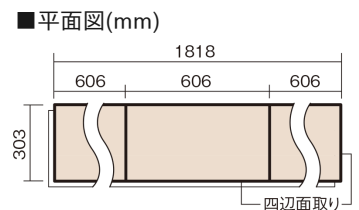

この線の長さが100mmの時、床材は原寸大で表示されています。

アーキスペックフロアーS 石目サニタリー

ホワイトローザ柄(シート)

KEADV13SVZY 23,980円(税抜21,800円)/ケース(1.65㎡)

■平面図(mm)

※この資料は拡大・縮小なしで印刷した場合に、ほぼ原寸になるように作成していますが、プリンタの設定などにより実寸にならない場合があります。
※掲載価格は希望小売価格です。工事費は含まれておりません。実物とは色柄が異なりますので、現物の商品サンプルなどでお確かめください。

0.5坪のトイレにぴったりのサイズ。水まわりにおすすめの床材です。

アーキスペックフロアーS 石目サニタリー

ホワイトローザ柄(シート) **KEADV13SVZY** **23,980円**(税抜21,800円)/ケース(1.65㎡)

サイズ	幅303mm 長さ1818mm 総厚12mm
表面仕上げ	トリプルガードハード塗装(抗菌/抗ウイルス/アレルバスター)
基材	WPB(ウッドプラスチックボード)+エコ配慮合板
表面材	オレフィン系樹脂化粧シート
防音性能/軽量 床衝撃音遮音等級	-
梱包入数	1ケース3枚入(1.65㎡)