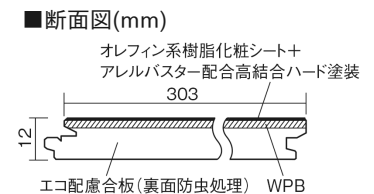

## アーキスペックフローアース 石目サニタリーA

ホワイトオニックス柄(シート)

**KEADV13SVY** 22,000円 (税抜20,000円)/ケース(1.65㎡)

■平面図(mm)

0.5坪のトイレにぴったりのサイズ。水まわりにおすすめの床材です。

## アーキスペックフロアーS 石目サニタリーA

ホワイトオニックス柄(シート) **KEADV13SVY** 22,000円(税抜20,000円)/ケース(1.65㎡)

サイズ	幅303mm 長さ1818mm 総厚12mm
表面仕上げ	アレルバスター配合高結合ハード塗装
基材	WPB(ウッドプラスチックボード)+エコ配慮合板(裏面防虫処理)
表面材	オレフィン系樹脂化粧シート
防音性能/軽量 床衝撃音遮音等級	-
梱包入数	1ケース3枚入(1.65㎡)