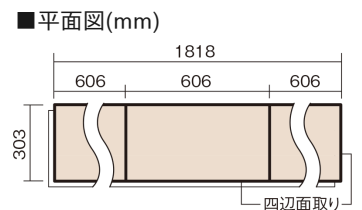

この線の長さが100mmの時、床材は原寸大で表示されています。

## アーキスペックフローアース 石目サニタリーA

ホワイトオニックス柄(シート)

**KEADV13SVY** 22,000円 (税抜20,000円)/ケース(1.65㎡)

■平面図(mm)

0.5坪のトイレにぴったりのサイズ。水まわりにおすすめの床材です。

## アーキスペックフロアーS 石目サニタリーA

ホワイトオニックス柄(シート) **KEADV13SVY** 22,000円(税抜20,000円)/ケース(1.65㎡)

サイズ	幅303mm 長さ1818mm 総厚12mm
表面仕上げ	アレルバスター配合高結合ハード塗装
基材	WPB(ウッドプラスチックボード)+エコ配慮合板(裏面防虫処理)
表面材	オレフィン系樹脂化粧シート
防音性能/軽量 床衝撃音遮音等級	-
梱包入数	1ケース3枚入(1.65㎡)