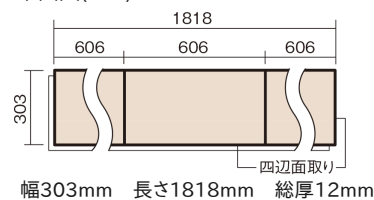

この線の長さが100mmの時、床材は原寸大で表示されています。

## アーキスペックフローアース 石目サニタリーA

ホワイトオニックス柄(シート)

**KEADV13SVY** 22,000円 (税抜20,000円)/ケース(1.65㎡)

■平面図(mm)

0.5坪のトイレにぴったりのサイズ。水まわりにおすすめの床材です。

## アーキスペックフロアーS 石目サニタリーA

ホワイトオニックス柄(シート) **KEADV13SVY** 22,000円(税抜20,000円)/ケース(1.65㎡)

サイズ	幅303mm 長さ1818mm 総厚12mm
表面仕上げ	アレルバスター配合高結合ハード塗装
基材	WPB(ウッドプラスチックボード)+エコ配慮合板(裏面防虫処理)
表面材	オレフィン系樹脂化粧シート
防音性能/軽量 床衝撃音遮音等級	-
梱包入数	1ケース3枚入(1.65㎡)