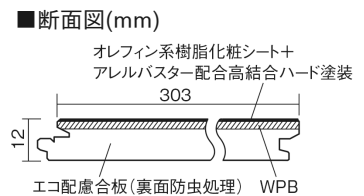

## アーキスペックフローアース 石目サニタリーA

クォーツアイボリー柄(シート)

**KEADV13PA** 22,000円(税抜20,000円)/ケース(1.65㎡)

■平面図(mm)

幅303mm 長さ1818mm 総厚12mm

※この資料は拡大・縮小なしで印刷した場合に、ほぼ原寸になるように作成していますが、プリンタの設定などにより実寸にならない場合があります。  
※掲載価格は希望小売価格です。工事費は含まれておりません。実物とは色柄が異なりますので、現物の商品サンプルなどでお確かめください。

0.5坪のトイレにぴったりのサイズ。水まわりにおすすめの床材です。

## アーキスペックフロアーS 石目サニタリーA

クォーツアイボリー柄(シート) **KEADV13PA** **22,000円**(税抜20,000円)/ケース(1.65㎡)

サイズ	幅303mm 長さ1818mm 総厚12mm
表面仕上げ	アレルバスター配合高結合ハード塗装
基材	WPB(ウッドプラスチックボード)+エコ配慮合板(裏面防虫処理)
表面材	オレフィン系樹脂化粧シート
防音性能/軽量 床衝撃音遮音等級	-
梱包入数	1ケース3枚入(1.65㎡)