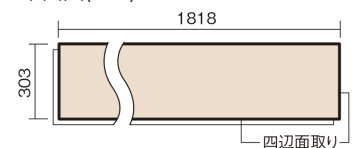

この線の長さが100mmの時、床材は原寸大で表示されています。

## アーキスペックフローアース 石目サニタリーA

クォーツアイボリー柄(シート)

**KEADV13PA** 22,000円(税抜20,000円)/ケース(1.65㎡)

■平面図(mm)

幅303mm 長さ1818mm 総厚12mm

※この資料は拡大・縮小なしで印刷した場合に、ほぼ原寸になるように作成していますが、プリンタの設定などにより実寸にならない場合があります。  
※掲載価格は希望小売価格です。工事費は含まれておりません。実物とは色柄が異なりますので、現物の商品サンプルなどでお確かめください。

0.5坪のトイレにぴったりのサイズ。水まわりにおすすめの床材です。

## アーキスペックフロアーS 石目サニタリーA

クォーツアイボリー柄(シート) **KEADV13PA** **22,000円**(税抜20,000円)/ケース(1.65㎡)

サイズ	幅303mm 長さ1818mm 総厚12mm
表面仕上げ	アレルバスター配合高結合ハード塗装
基材	WPB(ウッドプラスチックボード)+エコ配慮合板(裏面防虫処理)
表面材	オレフィン系樹脂化粧シート
防音性能/軽量 床衝撃音遮音等級	-
梱包入数	1ケース3枚入(1.65㎡)