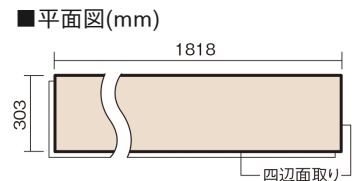

この線の長さが100mmの時、床材は原寸大で表示されています。

## アーキスペックフローアース 石目サニタリーA

クォーツアイボリー柄(シート)

**KEADV13PA** 22,000円(税抜20,000円)/ケース(1.65㎡)

■平面図(mm)

幅303mm 長さ1818mm 総厚12mm

※この資料は拡大・縮小なしで印刷した場合に、ほぼ原寸になるように作成していますが、プリンタの設定などにより実寸にならない場合があります。  
※掲載価格は希望小売価格です。工事費は含まれておりません。実物とは色柄が異なりますので、現物の商品サンプルなどでお確かめください。

0.5坪のトイレにぴったりのサイズ。水まわりにおすすめの床材です。

## アーキスペックフロアーS 石目サニタリーA

クォーツアイボリー柄(シート) **KEADV13PA** **22,000円**(税抜20,000円)/ケース(1.65㎡)

サイズ	幅303mm 長さ1818mm 総厚12mm
表面仕上げ	アレルバスター配合高結合ハード塗装
基材	WPB(ウッドプラスチックボード)+エコ配慮合板(裏面防虫処理)
表面材	オレフィン系樹脂化粧シート
防音性能/軽量 床衝撃音遮音等級	-
梱包入数	1ケース3枚入(1.65㎡)