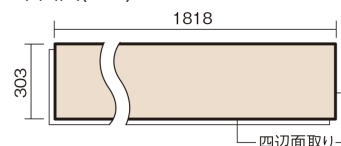

この線の長さが100mmの時、床材は原寸大で表示されています。

アーキスペックフロアーS 石目サニタリーA

クォーツブラック柄(シート)

KEADV13KA 22,000円(税抜20,000円)/ケース(1.65㎡)

■平面図(mm)

幅303mm 長さ1818mm 総厚12mm

※この資料は拡大・縮小なしで印刷した場合に、ほぼ原寸になるように作成していますが、プリンタの設定などにより実寸にならない場合があります。
※掲載価格は希望小売価格です。工事費は含まれておりません。実物とは色柄が異なりますので、現物の商品サンプルなどでお確かめください。

0.5坪のトイレにぴったりのサイズ。水まわりにおすすめの床材です。

アーキスペックフロアーS 石目サニタリーA

クォーツブラック柄(シート) **KEADV13KA** **22,000円**(税抜20,000円)/ケース(1.65㎡)

サイズ	幅303mm 長さ1818mm 総厚12mm
表面仕上げ	アレルバスター配合高結合ハード塗装
基材	WPB(ウッドプラスチックボード)+エコ配慮合板(裏面防虫処理)
表面材	オレフィン系樹脂化粧シート
防音性能/軽量 床衝撃音遮音等級	-
梱包入数	1ケース3枚入(1.65㎡)