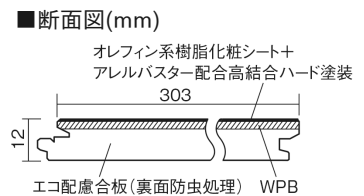

この線の長さが100mmの時、床材は原寸大で表示されています。

アーキスペックフロアーS 石目サニタリーA

クォーツブラック柄(シート)

KEADV13KA 22,000円(税抜20,000円)/ケース(1.65㎡)

■平面図(mm)

幅303mm 長さ1818mm 総厚12mm

※この資料は拡大・縮小なしで印刷した場合に、ほぼ原寸になるように作成していますが、プリンタの設定などにより実寸にならない場合があります。
※掲載価格は希望小売価格です。工事費は含まれておりません。実物とは色柄が異なりますので、現物の商品サンプルなどでお確かめください。

0.5坪のトイレにぴったりのサイズ。水まわりにおすすめの床材です。

アーキスペックフロアーS 石目サニタリーA

クォーツブラック柄(シート) **KEADV13KA** **22,000円**(税抜20,000円)/ケース(1.65㎡)

サイズ	幅303mm 長さ1818mm 総厚12mm
表面仕上げ	アレルバスター配合高結合ハード塗装
基材	WPB(ウッドプラスチックボード)+エコ配慮合板(裏面防虫処理)
表面材	オレフィン系樹脂化粧シート
防音性能/軽量 床衝撃音遮音等級	-
梱包入数	1ケース3枚入(1.65㎡)