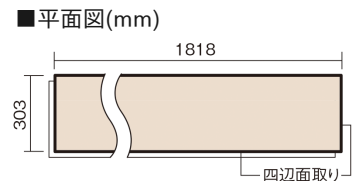

この線の長さが100mmの時、床材は原寸大で表示されています。

アーキスペックフロアーS 石目サニタリーA

クォーツブラック柄(シート)

KEADV13KA 22,000円(税抜20,000円)/ケース(1.65㎡)

■平面図(mm)

幅303mm 長さ1818mm 総厚12mm

※この資料は拡大・縮小なしで印刷した場合に、ほぼ原寸になるように作成していますが、プリンタの設定などにより実寸にならない場合があります。
※掲載価格は希望小売価格です。工事費は含まれておりません。実物とは色柄が異なりますので、現物の商品サンプルなどでお確かめください。

0.5坪のトイレにぴったりのサイズ。水まわりにおすすめの床材です。

アーキスペックフロアーS 石目サニタリーA

クォーツブラック柄(シート) **KEADV13KA** **22,000円**(税抜20,000円)/ケース(1.65㎡)

サイズ	幅303mm 長さ1818mm 総厚12mm
表面仕上げ	アレルバスター配合高結合ハード塗装
基材	WPB(ウッドプラスチックボード)+エコ配慮合板(裏面防虫処理)
表面材	オレフィン系樹脂化粧シート
防音性能/軽量 床衝撃音遮音等級	-
梱包入数	1ケース3枚入(1.65㎡)