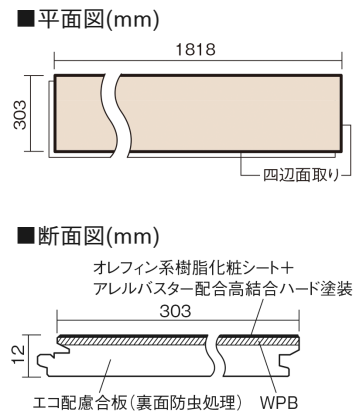

この線の長さが100mmの時、床材は原寸大で表示されています。

## アーキスペックフローアース 石目サニタリーA

芦野石柄(シート)

KEADV13AY 22,000円 (税抜20,000円)/ケース(1.65㎡)

■平面図(mm)

幅303mm 長さ1818mm 総厚12mm

※この資料は拡大・縮小なしで印刷した場合に、ほぼ原寸になるように作成していますが、プリンタの設定などにより実寸にならない場合があります。  
※掲載価格は希望小売価格です。工事費は含まれておりません。実物とは色柄が異なりますので、現物の商品サンプルなどでお確かめください。

0.5坪のトイレにぴったりのサイズ。水まわりにおすすめの床材です。

## アーキスペックフロアーS 石目サニタリーA

芦野石柄(シート) **KEADV13AY** 22,000円(税抜20,000円)/ケース(1.65㎡)

サイズ	幅303mm 長さ1818mm 総厚12mm
表面仕上げ	アレルバスター配合高結合ハード塗装
基材	WPB(ウッドプラスチックボード)+エコ配慮合板(裏面防虫処理)
表面材	オレフィン系樹脂化粧シート
防音性能/軽量 床衝撃音遮音等級	-
梱包入数	1ケース3枚入(1.65㎡)