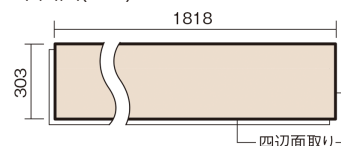

この線の長さが100mmの時、床材は原寸大で表示されています。

## アーキスペックフローアース 石目サニタリーA

芦野石柄(シート)

KEADV13AY 22,000円 (税抜20,000円)/ケース(1.65㎡)

■平面図(mm)

幅303mm 長さ1818mm 総厚12mm

※この資料は拡大・縮小なしで印刷した場合に、ほぼ原寸になるように作成していますが、プリンタの設定などにより実寸にならない場合があります。  
※掲載価格は希望小売価格です。工事費は含まれておりません。実物とは色柄が異なりますので、現物の商品サンプルなどでお確かめください。

0.5坪のトイレにぴったりのサイズ。水まわりにおすすめの床材です。

## アーキスペックフロアーS 石目サニタリーA

芦野石柄(シート) **KEADV13AY** 22,000円(税抜20,000円)/ケース(1.65㎡)

サイズ	幅303mm 長さ1818mm 総厚12mm
表面仕上げ	アレルバスター配合高結合ハード塗装
基材	WPB(ウッドプラスチックボード)+エコ配慮合板(裏面防虫処理)
表面材	オレフィン系樹脂化粧シート
防音性能/軽量 床衝撃音遮音等級	-
梱包入数	1ケース3枚入(1.65㎡)