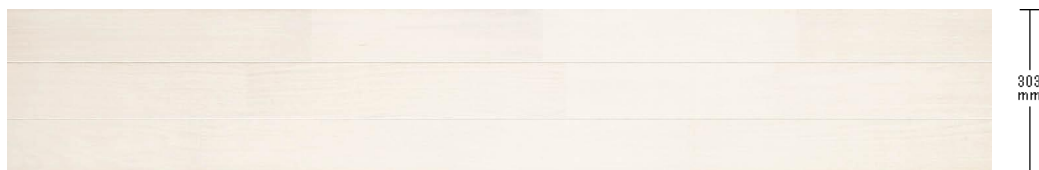

フィットフローア 耐熱

KEFHV3WY 23,000円(税抜)/ケース(3.3㎡)