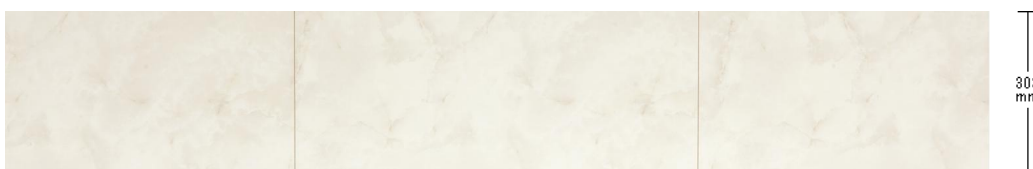

古代より珍重されてきたホワイトオニックス。
 透明感のある白にランダムに入る筋模様が美しい石目柄です。

公共・商業施設用

303
mm

ベリティスフロアートリプルコート 石目

KESV1STVY 58,410円 (税抜53,100円)/ケース(3.3㎡)

303
mm

ベリティスフロアートリプルコート 石目サニタリー

KEDV13STVY 31,460円 (税抜28,600円)/ケース(1.65㎡)

一般住宅(戸建)用

303
mm

ベリティスフロアートリプルコート 石目

KESV1STVY 58,410円 (税抜53,100円)/ケース(3.3㎡)

303
mm

ベリティスフロアートリプルコート 石目サニタリー

KEDV13STVY 31,460円 (税抜28,600円)/ケース(1.65㎡)

■ 集合住宅リフォーム用