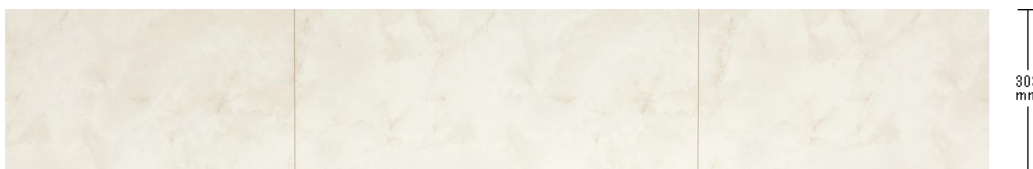

古代より珍重されてきたホワイトオニックス。
 透明感のある白にランダムに入る筋模様が美しい石目柄です。

公共・商業施設用

303
mm

ベリティスフロアートリプルコート 石目

KESV1STVY 58,410円 (税抜53,100円)/ケース(3.3㎡)

303
mm

ベリティスフロアートリプルコート 石目サニタリー

KEDV13STVY 31,460円 (税抜28,600円)/ケース(1.65㎡)

一般住宅(戸建)用

303
mm

ベリティスフロアートリプルコート 石目

KESV1STVY 58,410円 (税抜53,100円)/ケース(3.3㎡)

303
mm

ベリティスフロアートリプルコート 石目サニタリー

KEDV13STVY 31,460円 (税抜28,600円)/ケース(1.65㎡)

■ 集合住宅リフォーム用