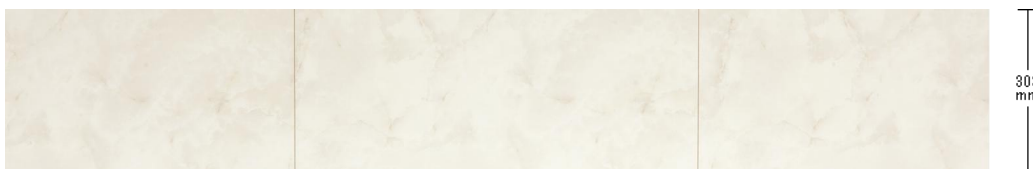

古代より珍重されてきたホワイトオニックス。
 透明感のある白にランダムに入る筋模様が美しい石目柄です。

公共・商業施設用

ベリティスフロアートリプルコート 石目
KESV1STVY 58,410円 (税抜53,100円)/ケース(3.3㎡)

ベリティスフロアートリプルコート 石目サニタリー
KEDV13STVY 31,460円 (税抜28,600円)/ケース(1.65㎡)

一般住宅(戸建)用

ベリティスフロアートリプルコート 石目
KESV1STVY 58,410円 (税抜53,100円)/ケース(3.3㎡)

ベリティスフロアートリプルコート 石目サニタリー
KEDV13STVY 31,460円 (税抜28,600円)/ケース(1.65㎡)

■ 集合住宅リフォーム用

1515
mm

USUI-TA 防音直貼床材向け
XKERSJVY **50,490**円 (税抜45,900円)/セット

■ 一般住宅リフォーム用

1515
mm

1.5mmリフォームフローリング USUI-TA 耐熱
XKERSHVV **44,220**円 (税抜40,200円)/セット