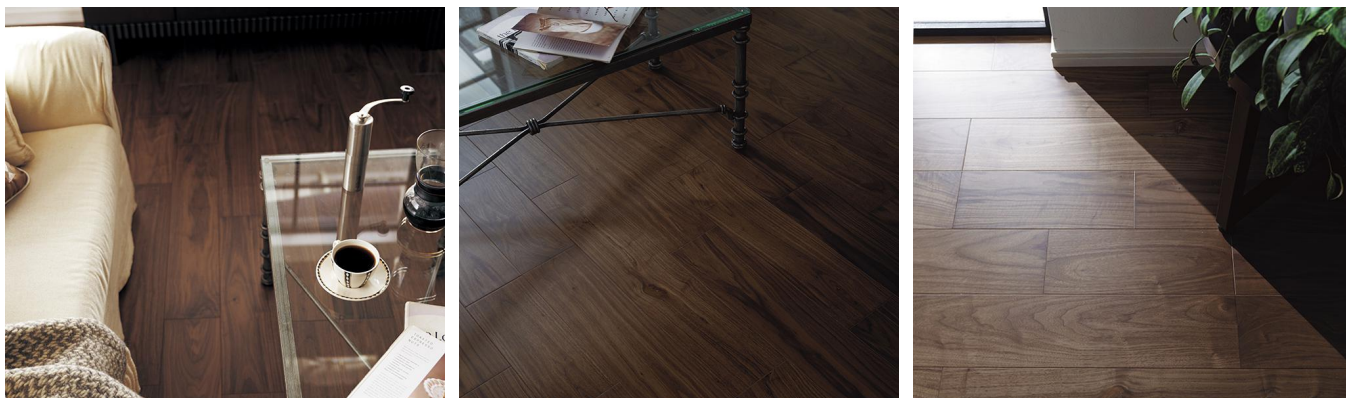

# Panasonic フローリング:ウォールナットクリア

濃色でありながら、はっきりとした木目の表情が美しい。  
同系色の家具を合わせてシックなしつらいに。