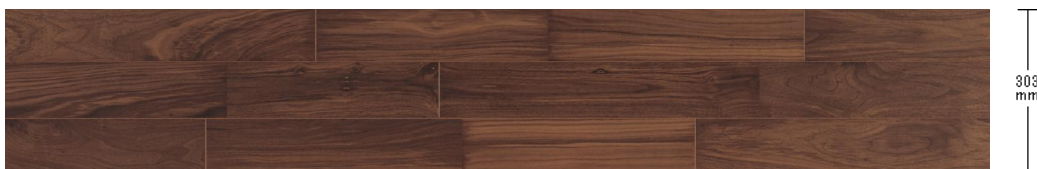

# Panasonic フローリング:ウォールナットクリア

濃色でありながら、はっきりとした木目の表情が美しい。  
同系色の家具を合わせてシックなしつらいに。

## 公共・商業施設用

マイスターズウッドフロア トリプルコート  
KEWV2STDC **50,160**円 (税抜45,600円)/ケース(3.3㎡)

## 一般住宅(戸建)用

マイスターズウッドフロア トリプルコート  
KEWV2STDC **50,160**円 (税抜45,600円)/ケース(3.3㎡)

マイスターズウッドフロア ダブルコート  
KEHWV2SVDC **36,960**円 (税抜33,600円)/ケース(3.3㎡)

マイスターズウッドフロア ダブルコート 3P  
KEHWV3SVDC **34,760**円 (税抜31,600円)/ケース(3.3㎡)