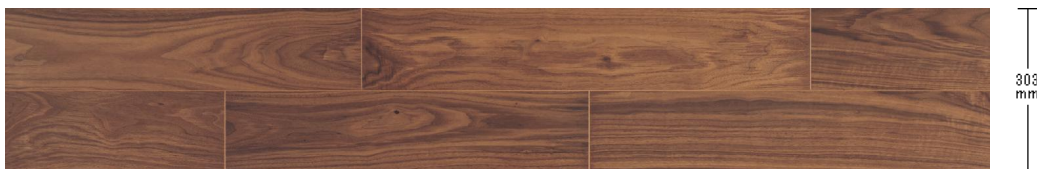

# Panasonic フローリング:ウォールナットクリア

濃色でありながら、はっきりとした木目の表情が美しい。  
同系色の家具を合わせてシックなしつらいに。

## ■ 一般住宅(戸建)用

アーキスペックフローア-W クリアA  
KEAWV2SDC 36,300円(税抜33,000円)/ケース(3.3㎡)

ベリティスフローア-W ハードコート クリア1本溝  
KEHWV2SVDC 35,200円(税抜32,000円)/ケース(3.3㎡)

ベリティスフローア-W ハードコート クリア2本溝  
KEHWV3SVDC 33,000円(税抜30,000円)/ケース(3.3㎡)