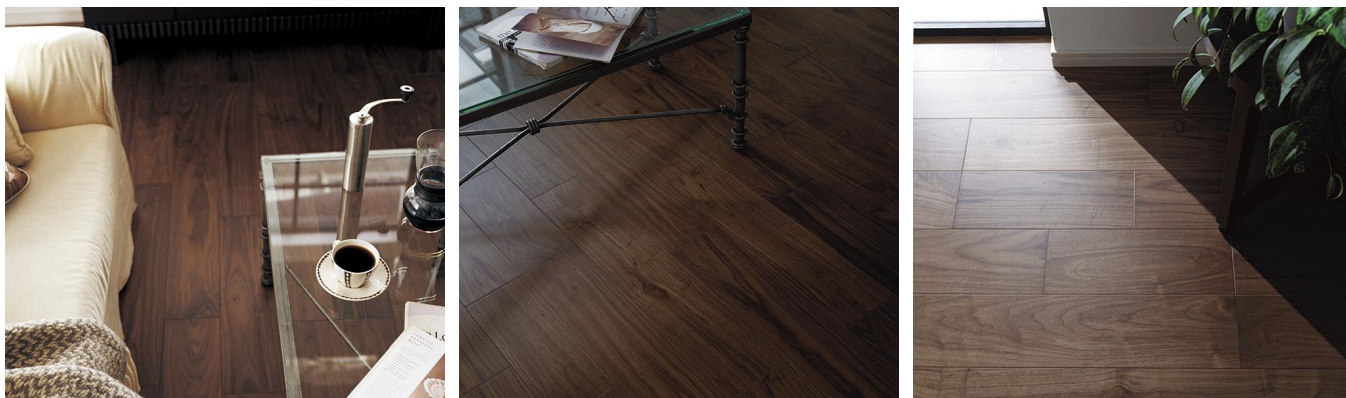

# Panasonic フローリング:ウォールナットクリア

濃色でありながら、はっきりとした木目の表情が美しい。  
同系色の家具を合わせてシックなしつらいに。

## ■ 一般住宅(戸建)用

アーキスペックフローア-W クリアA  
KEAWV2SDC 36,300円(税抜33,000円)/ケース(3.3㎡)

ベリティスフローア-W ハードコート クリア1本溝  
KEHWV2SVDC 35,200円(税抜32,000円)/ケース(3.3㎡)

ベリティスフローア-W ハードコート クリア2本溝  
KEHWV3SVDC 33,000円(税抜30,000円)/ケース(3.3㎡)