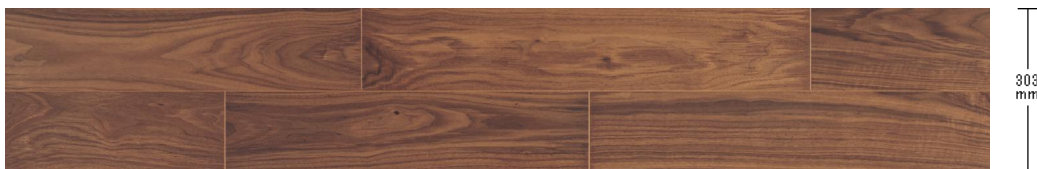

# Panasonic フローリング:ウォールナットクリア

濃色でありながら、はっきりとした木目の表情が美しい。  
同系色の家具を合わせてシックなしつらいに。

## ■ 一般住宅(戸建)用

アーキスペックフローア-W クリアA  
KEAWV2SDC 36,300円(税抜33,000円)/ケース(3.3㎡)

ベリティスフローア-W ハードコート クリア1本溝  
KEHWV2SVDC 35,200円(税抜32,000円)/ケース(3.3㎡)

ベリティスフローア-W ハードコート クリア2本溝  
KEHWV3SVDC 33,000円(税抜30,000円)/ケース(3.3㎡)