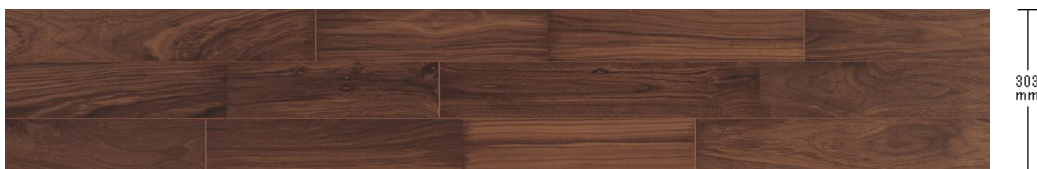

Panasonic フローリング:ウォールナットクリア

濃色でありながら、はっきりとした木目の表情が美しい。
同系色の家具を合わせてシックなしつらいに。

一般住宅(戸建)用

303
mm

アレルギー抑制 へこみに強い キャスターに強い すり傷に強い ペット傷に強い ワックス不要 汚れに強い 床暖房対応 車椅子対応 水まわりに使える ペット対応

アーキスペックフローア-W クリアA

KEAWV2SDC 33,000円(税抜)/ケース(3.3㎡)

303
mm

アレルギー抑制 へこみに強い キャスターに強い すり傷に強い ペット傷に強い ワックス不要 汚れに強い 床暖房対応 車椅子対応 水まわりに使える ペット対応

ベリティスフローア-W ハードコート クリア1本溝

KEHWV2SDC 30,000円(税抜)/ケース(3.3㎡)

303
mm

アレルギー抑制 へこみに強い キャスターに強い すり傷に強い ペット傷に強い ワックス不要 汚れに強い 床暖房対応 車椅子対応 水まわりに使える ペット対応

ベリティスフローア-W ハードコート クリア2本溝

KEHWV3SDC 28,000円(税抜)/ケース(3.3㎡)