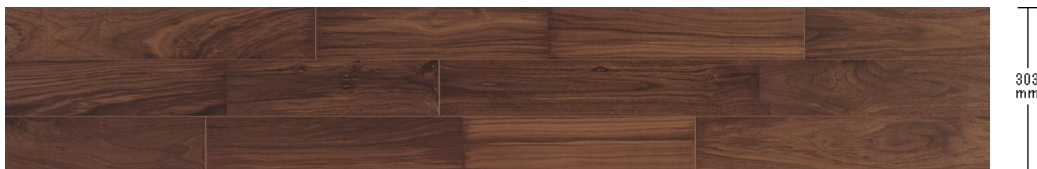

# Panasonic フローリング:ウォールナットクリア

濃色でありながら、はっきりとした木目の表情が美しい。  
同系色の家具を合わせてシックなしつらいに。

## ■ 一般住宅(戸建)用

アーキスペックフローア-W クリアA  
KEAWV2SDC 36,300円(税抜33,000円)/ケース(3.3㎡)

ベリティスフローア-W ハードコート クリア1本溝  
KEHWV2SVDC 35,200円(税抜32,000円)/ケース(3.3㎡)

ベリティスフローア-W ハードコート クリア2本溝  
KEHWV3SVDC 33,000円(税抜30,000円)/ケース(3.3㎡)