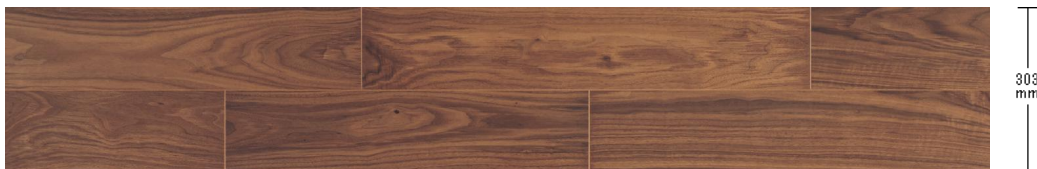

■ 非住宅用

アーキスペックフローア-W クリアA
KEAWV2SDC 36,300円(税抜33,000円)/ケース(3.3㎡)