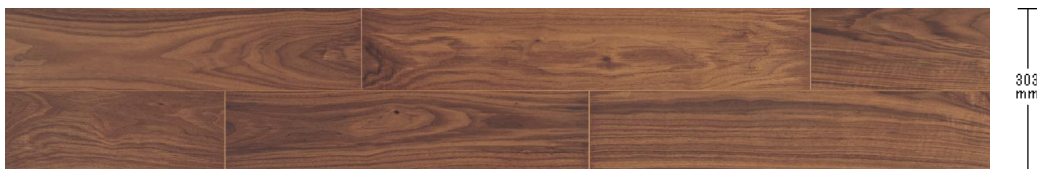

# Panasonic フローリング:ウォールナットクリア

濃色でありながら、はっきりとした木目の表情が美しい。  
同系色の家具を合わせてシックなしつらいに。

## 公共・商業施設用

マイスターズウッドフロア トリプルコート  
KEWV2STDC **50,160**円 (税抜45,600円)/ケース(3.3㎡)

## 一般住宅(戸建)用

マイスターズウッドフロア トリプルコート  
KEWV2STDC **50,160**円 (税抜45,600円)/ケース(3.3㎡)

マイスターズウッドフロア ダブルコート  
KEHWV2SVDC **36,960**円 (税抜33,600円)/ケース(3.3㎡)

マイスターズウッドフロア ダブルコート 3P  
KEHWV3SVDC **34,760**円 (税抜31,600円)/ケース(3.3㎡)