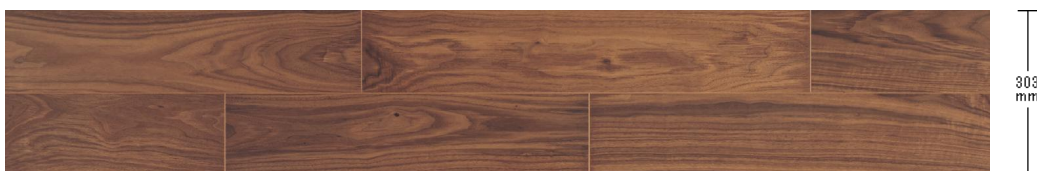

一般住宅(戸建)用

マイスターズウッドフロア トリプルコート
KEWV2STDC **50,160**円 (税抜45,600円)/ケース(3.3㎡)