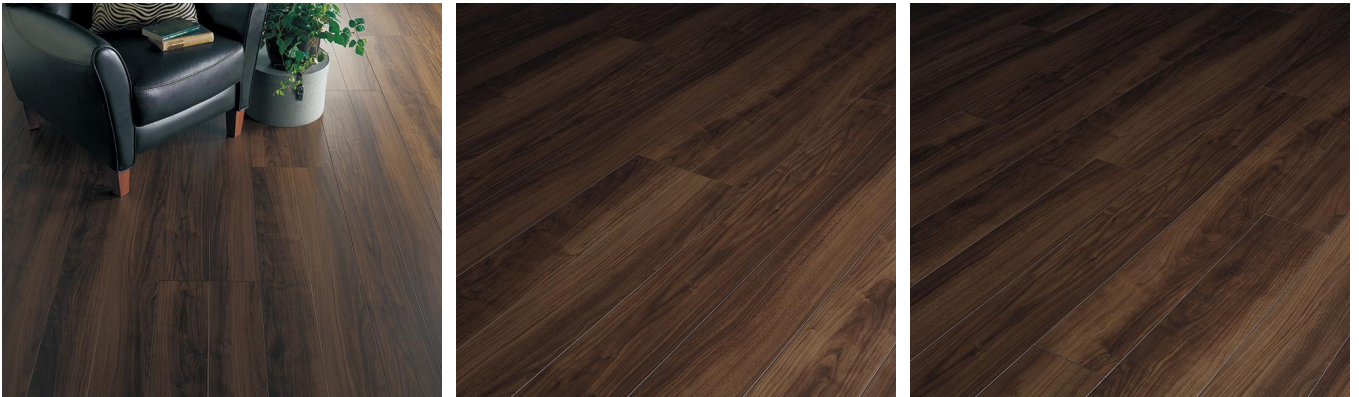

Panasonic フローリング:ウォールナット柄

モダンな空間にも和の空間にも合う定番の濃色系カラー。

公共・商業施設用

ベリティスフロアー トリプルコート
KESV2TTY **43,890**円 (税抜39,900円)/ケース(3.3㎡)

一般住宅(戸建)用

ベリティスフロアー トリプルコート
KESV2TTY **43,890**円 (税抜39,900円)/ケース(3.3㎡)

ベリティスフロアー ダブルコート
KEHSV2VTY **33,770**円 (税抜30,700円)/ケース(3.3㎡)

ベリティスフローリング ダブルコート
KGS2TY **34,760**円 (税抜31,600円)/ケース(3.16㎡)

303
mm

ベリティスフローアー ベースコート 耐熱
KEESHV23TY 14,520円 (税抜13,200円)/ケース(1.65㎡)

303
mm

ベリティスフローアー ベースコート 耐熱
KEESHV2TY 29,040円 (税抜26,400円)/ケース(3.3㎡)

303
mm