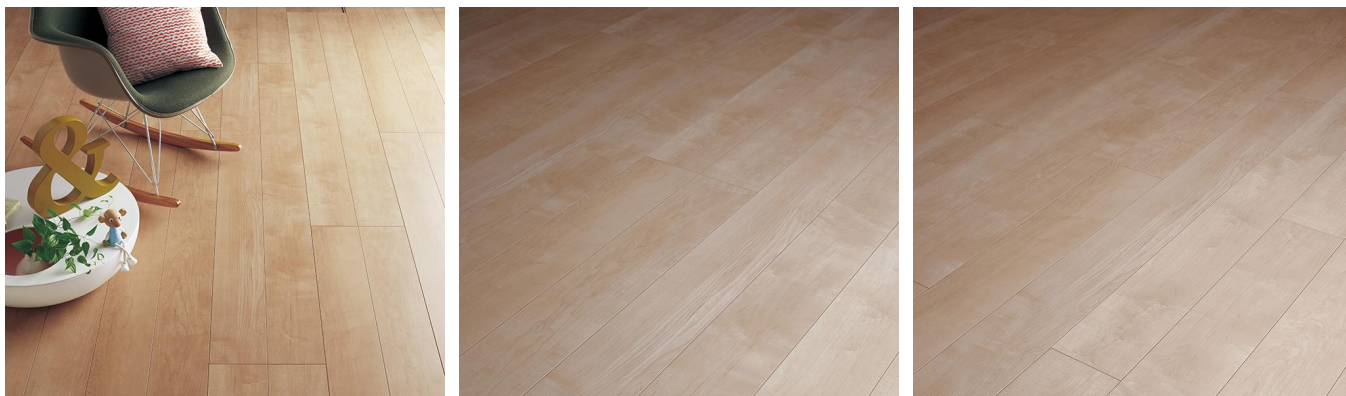

# Panasonic フローリング:メープル柄(ベリティス)

明るくナチュラルなトーンのメープル柄。  
幅広いインテリアスタイルにマッチします。