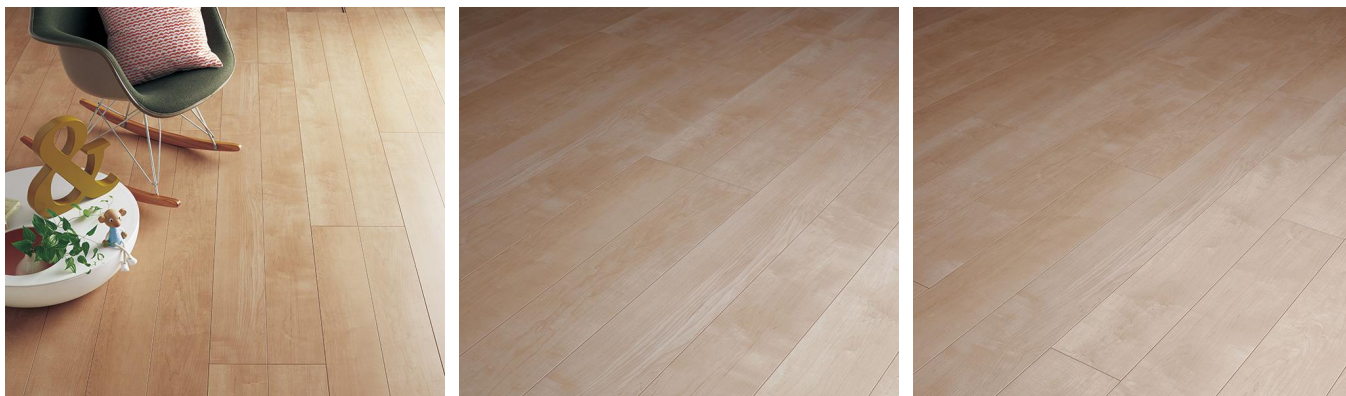

Panasonic フローリング:メープル柄(ベリティス)

明るくナチュラルなトーンのメープル柄。
幅広いインテリアスタイルにマッチします。

■ 一般住宅(戸建)用

145
mm

ベリティスフローリングS ハードコート
KGHSJY **35,200**円 (税抜32,000円)/ケース(3.16㎡)

303
mm

ベリティスフロアーS ハードコート
KEHSV2VJY **31,900**円 (税抜29,000円)/ケース(3.3㎡)

303
mm

ベリティスフロアーS eタイプ耐熱
KEESHV23JY **13,750**円 (税抜12,500円)/ケース(1.65㎡)

303
mm

ベリティスフロアーS eタイプ耐熱
KEESHV2JY **27,500**円 (税抜25,000円)/ケース(3.3㎡)

303
mm

ベリティスフローアース eタイプ
KEESV23JY 12,100円 (税抜11,000円)/ケース(1.65㎡)

303
mm