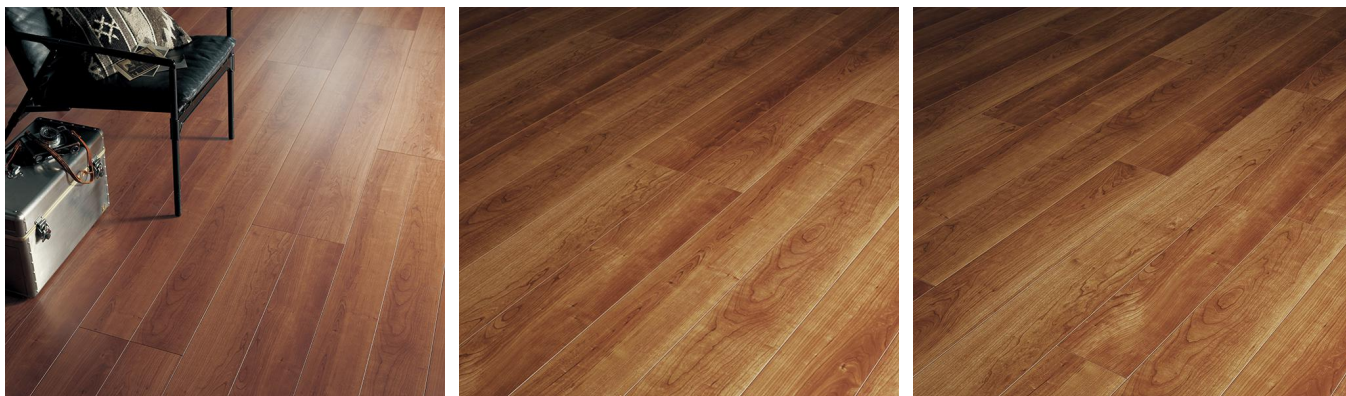

# Panasonic フローリング:チェリー柄(ベリティス)

やさしく温もりあるチェリー柄。変わらない人気の秘密は  
どんなインテリアにも合わせやすいこと。