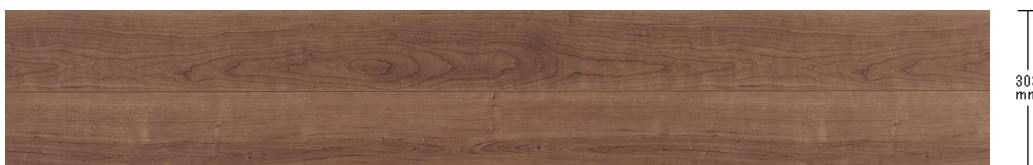

## 公共・商業施設用

ベリティスフロアートリプルコート 1本溝  
KESV2TCY 43,890円 (税抜39,900円)/ケース(3.3㎡)

ベリティスフロアートリプルコート ワイド  
KESV1TCY 43,890円 (税抜39,900円)/ケース(3.3㎡)