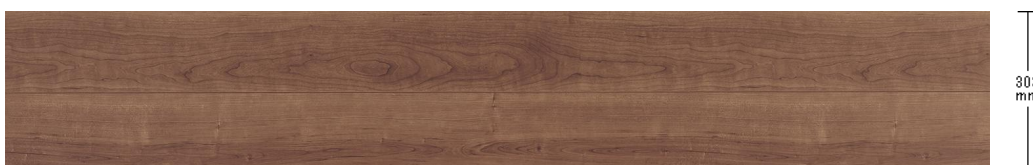

## 公共・商業施設用

ベリティスフロアートリプルコート 1本溝  
KESV2TCY 43,890円 (税抜39,900円)/ケース(3.3㎡)

ベリティスフロアートリプルコート ワイド  
KESV1TCY 43,890円 (税抜39,900円)/ケース(3.3㎡)

## 一般住宅(戸建)用

ベリティスフロアートリプルコート 1本溝  
KESV2TCY 43,890円 (税抜39,900円)/ケース(3.3㎡)

ベリティスフロアートリプルコート ワイド  
KESV1TCY 43,890円 (税抜39,900円)/ケース(3.3㎡)

303  
mm

ベリティスフロアー ダブルコート 1本溝

KEHSV2VCY **33,770**円 (税抜30,700円)/ケース(3.3㎡)