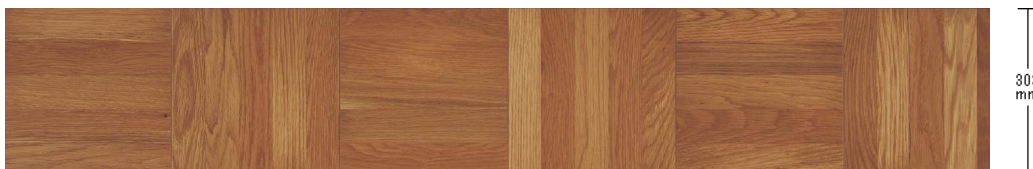

■ 非住宅用

303
mm

アーキスペックフローア-W パーケットA スクエアブロック

KEAWV1SSEY 45,100円(税抜41,000円)/ケース(3.3㎡)