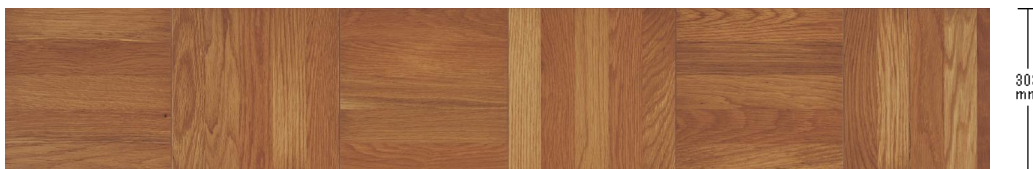

クラフト感のある美しいデザインはどこか懐かしくもあり、イギリスや北欧のヴィンテージ家具との相性もいい色柄です。

### ■ 一般住宅(戸建)用

303  
mm

アーキスペックフローア-W パーケットA スクエアブロック

KEAWV1SSEY 45,100円(税抜41,000円)/ケース(3.3㎡)