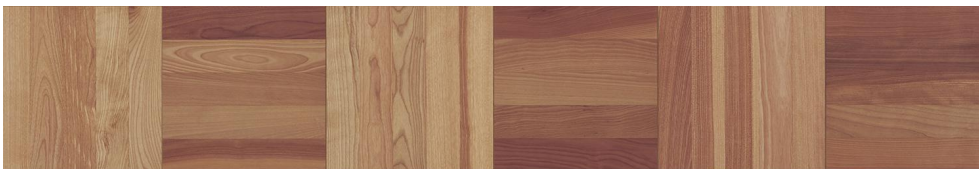

美しく経年変化させたようなあめ色のバーチ。ナチュラルからヴィンテージまで幅広いスタイルに合います。

公共・商業施設用

マイスターズウッドフロアー トリプルコート パーケット スクエアブロック
KEWV1STSBY **65,560**円 (税抜59,600円)/ケース(3.3㎡)

一般住宅(戸建)用

マイスターズウッドフロアー トリプルコート パーケット スクエアブロック
KEWV1STSBY **65,560**円 (税抜59,600円)/ケース(3.3㎡)