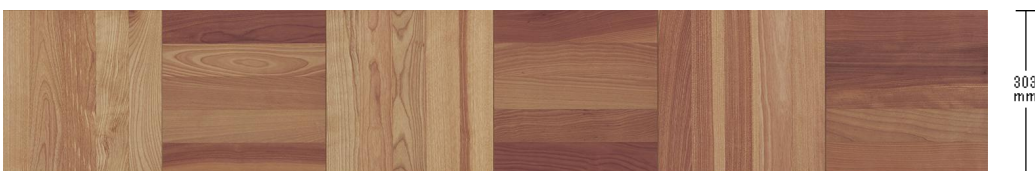

美しく経年変化させたようなあめ色のバーチ。ナチュラルからヴィンテージまで幅広いスタイルに合います。

■ 一般住宅(戸建)用

アーキスペックフローア-W パーケットA スクエアブロック

KEAWV1SSBY 45,100円(税抜41,000円)/ケース(3.3㎡)

■ 非住宅用

アーキスペックフローア-W パーケットA スクエアブロック

KEAWV1SSBY 45,100円(税抜41,000円)/ケース(3.3㎡)