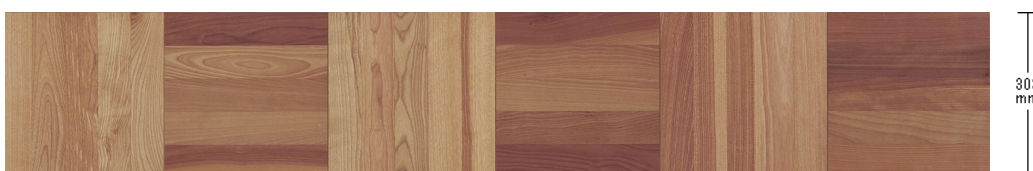

Panasonic フローリング:スクエアブロック セットバーチ色

美しく経年変化させたようなあめ色のバーチ。ナチュラルからヴィンテージまで幅広いスタイルに合います。

公共・商業施設用

マイスターズウッドフロア トリプルコート パーケット スクエアブロック
KEWV1STSBY **65,560**円(税抜59,600円)/ケース(3.3㎡)

一般住宅(戸建)用

マイスターズウッドフロア トリプルコート パーケット スクエアブロック
KEWV1STSBY **65,560**円(税抜59,600円)/ケース(3.3㎡)