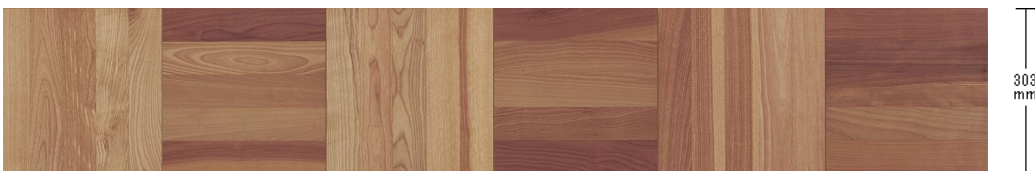

美しく経年変化させたようなあめ色のバーチ。ナチュラルからヴィンテージまで幅広いスタイルに合います。

■ 一般住宅(戸建)用

アーキスペックフローア-W パーケットA スクエアブロック

KEAWV1SSBY 45,100円(税抜41,000円)/ケース(3.3㎡)

■ 非住宅用

アーキスペックフローア-W パーケットA スクエアブロック

KEAWV1SSBY 45,100円(税抜41,000円)/ケース(3.3㎡)