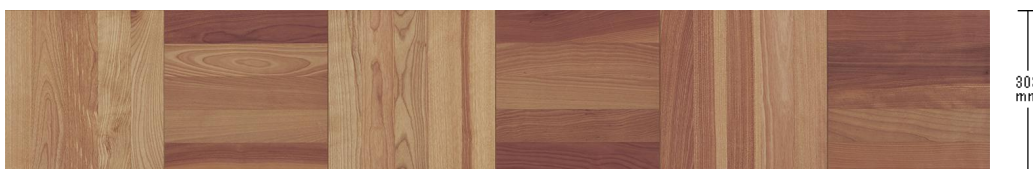

Panasonic フローリング:スクエアブロック セットバーチ色

美しく経年変化させたようなあめ色のバーチ。ナチュラルからヴィンテージまで幅広いスタイルに合います。

公共・商業施設用

マイスターズウッドフロアー トリプルコート パーケット スクエアブロック
KEWV1STSBY **65,560**円 (税抜59,600円)/ケース(3.3㎡)

一般住宅(戸建)用

マイスターズウッドフロアー トリプルコート パーケット スクエアブロック
KEWV1STSBY **65,560**円 (税抜59,600円)/ケース(3.3㎡)