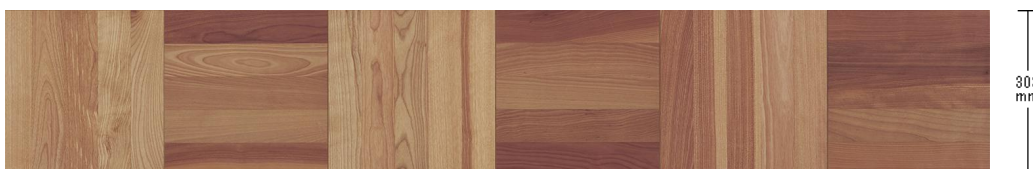

Panasonic フローリング:スクエアブロック セットバーチ色

美しく経年変化させたようなあめ色のバーチ。ナチュラルからヴィンテージまで幅広いスタイルに合います。

公共・商業施設用

マイスターズウッドフロア トリプルコート パーケット スクエアブロック
KEWV1STSBY **65,560**円(税抜59,600円)/ケース(3.3㎡)

一般住宅(戸建)用

マイスターズウッドフロア トリプルコート パーケット スクエアブロック
KEWV1STSBY **65,560**円(税抜59,600円)/ケース(3.3㎡)