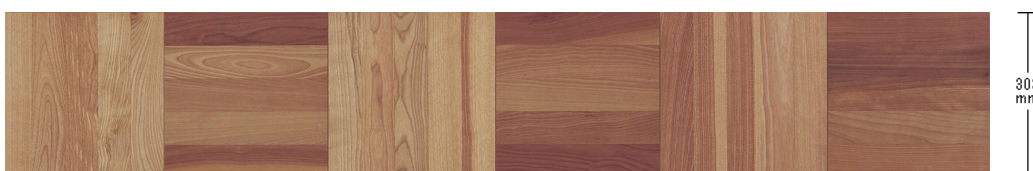

Panasonic フローリング:スクエアブロック セットバーチ色

美しく経年変化させたようなあめ色のバーチ。ナチュラルからヴィンテージまで幅広いスタイルに合います。

公共・商業施設用

マイスターズウッドフロアー トリプルコート パーケット スクエアブロック
KEWV1STSBY **65,560**円 (税抜59,600円)/ケース(3.3㎡)

一般住宅(戸建)用

マイスターズウッドフロアー トリプルコート パーケット スクエアブロック
KEWV1STSBY **65,560**円 (税抜59,600円)/ケース(3.3㎡)