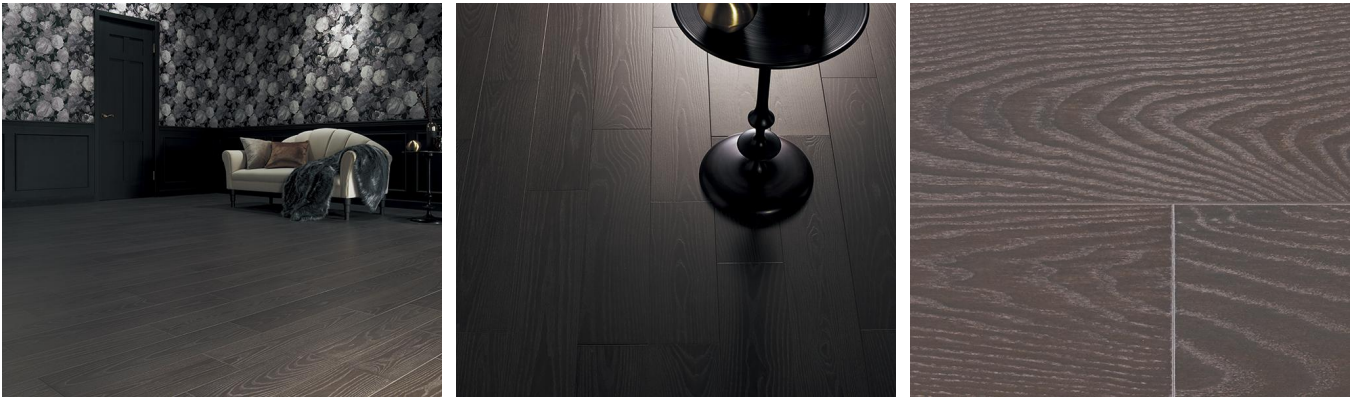

Panasonic フローリング:スモーキーブラウン色(うづくり)

グレード感のあるブラウンをスモーキートーンに仕上げ、ダークトーンのコーディネートがより洗練された空間に。

■ 一般住宅(戸建)用

マイスターズウッドフロアー kihada
KEWV2SVDU 42,790円(税抜38,900円)/ケース(3.3㎡)