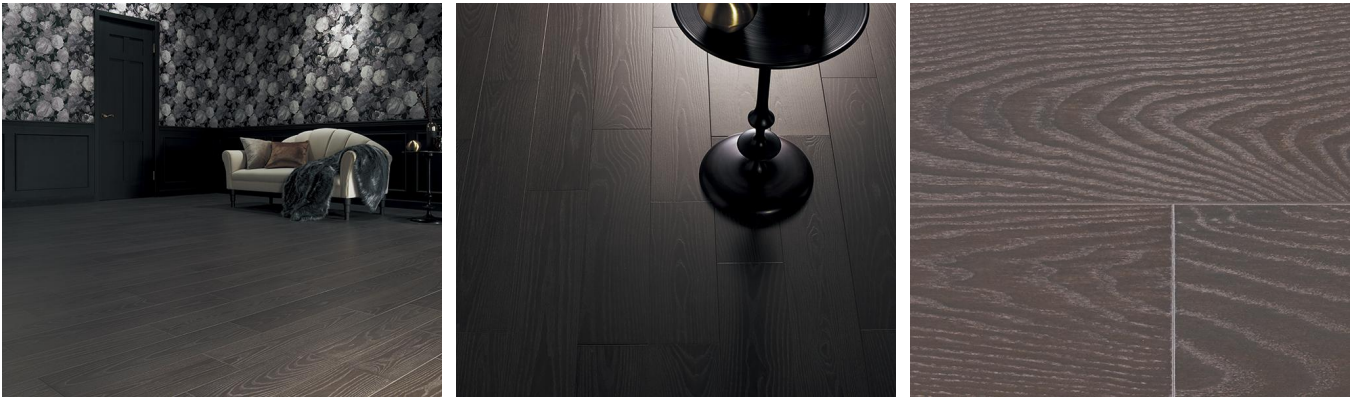

# Panasonic フローリング:スモーキーブラウン色(うづくり)

グレード感のあるブラウンをスモーキートーンに仕上げ、  
ダークトーンのコーディネートがより洗練された空間に。

■ 一般住宅(戸建)用

マイスターズウッドフロアー kihada  
KEWV2SVDU 42,790円(税抜38,900円)/ケース(3.3㎡)