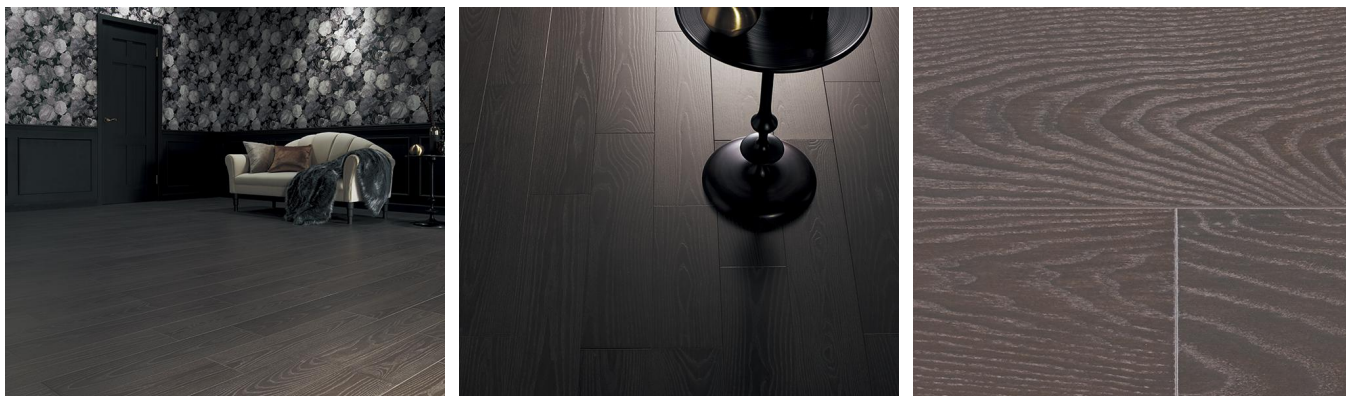

Panasonic フローリング:スモーキーブラウン色

グレード感のあるブラウンをスモーキートーンに仕上げたニュアンスカラー。ダークトーンのコーディネートがより洗練された空間に。

■ 一般住宅(戸建)用

ベリティスフローアW クラフト
KEHWV2SDU 35,750円 (税抜32,500円)/ケース(3.3㎡)

■ 非住宅用

ベリティスフローアW クラフト
KEHWV2SDU 35,750円 (税抜32,500円)/ケース(3.3㎡)