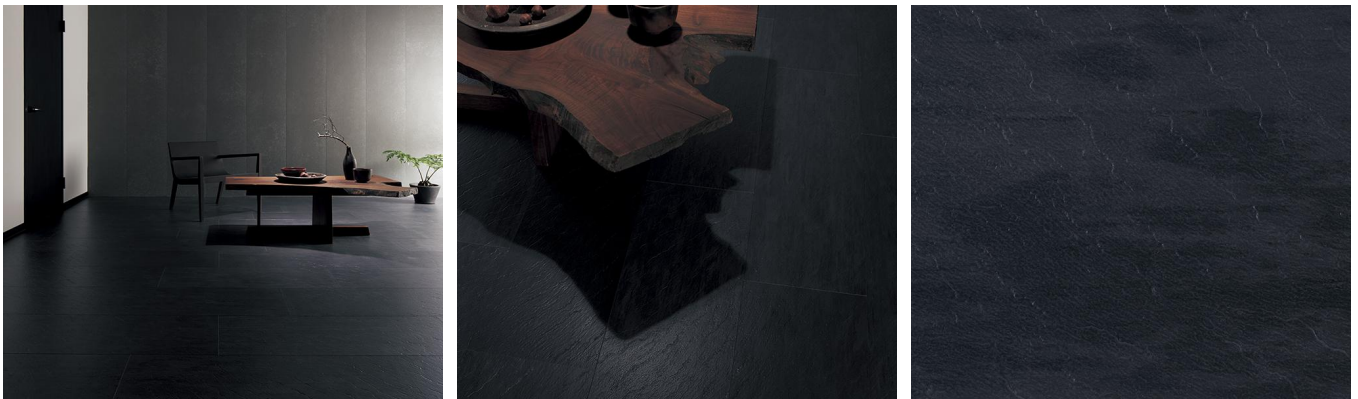

# Panasonic フローリング:スレートブラック

スレートと呼ばれる層状の粘板岩を割りはがした岩肌を表現しました。陰影を感じるクールなジャパニーズモダンスタイルに映えます。

■ 一般住宅(戸建)用

ラピスタイルフローアー[3尺長]  
KEZTBH 30,250円(税抜27,500円)/ケース(1.65㎡)