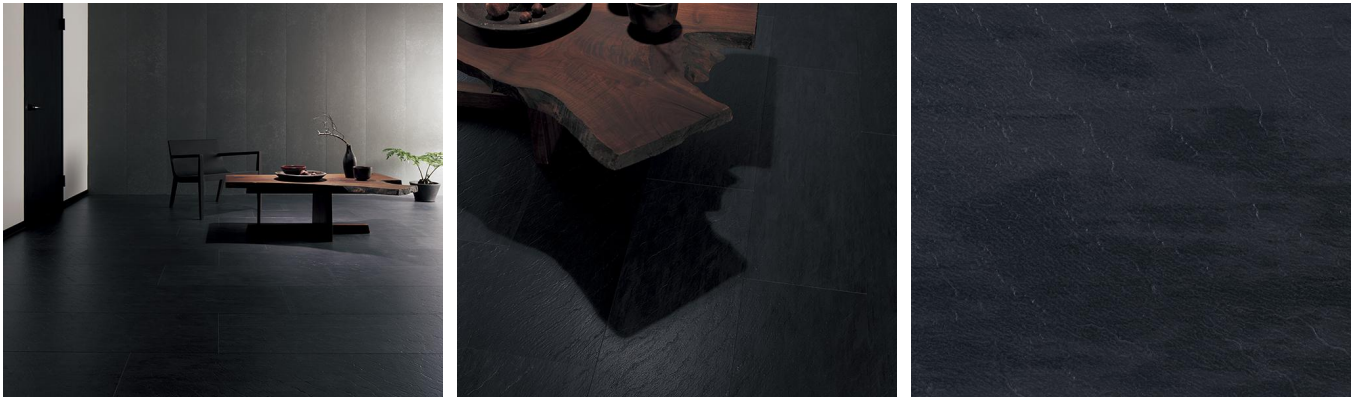

Panasonic フローリング:スレートブラック

スレートと呼ばれる層状の粘板岩を割りはがした岩肌を表現しました。陰影を感じるクールなジャパニーズモダンスタイルに映えます。

■ 一般住宅(戸建)用

ラピスタイルフローアー[3尺長]
KEZTVBH 32,230円(税抜29,300円)/ケース(1.65㎡)