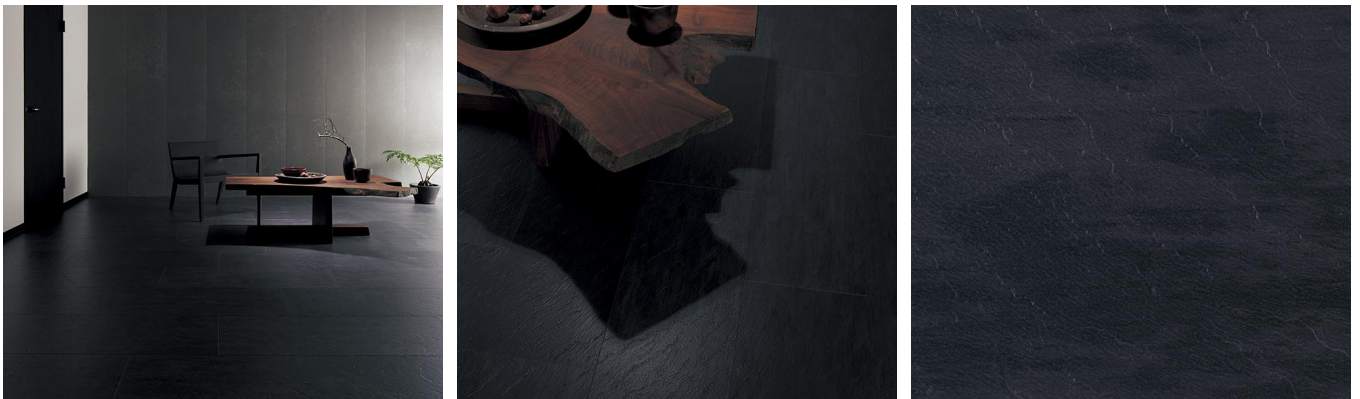

Panasonic フローリング:スレートブラック

スレートと呼ばれる層状の粘板岩を割りはがした岩肌を表現しました。陰影を感じるクールなジャパニーズモダンスタイルに映えます。

■ 一般住宅(戸建)用

ラピスタイルフローアー[3尺長]
KEZTVBH 32,230円(税抜29,300円)/ケース(1.65㎡)