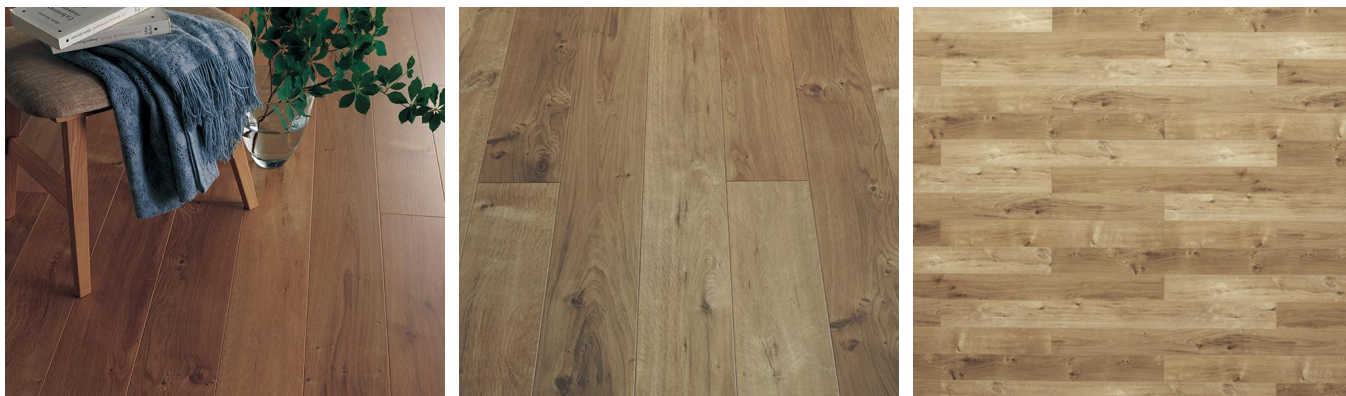

# Panasonic フローリング:オーク柄(アーキスペック)

立体感のある力強い木目に際立つ節。  
ナチュラルなインテリアにアクセントを与えます。