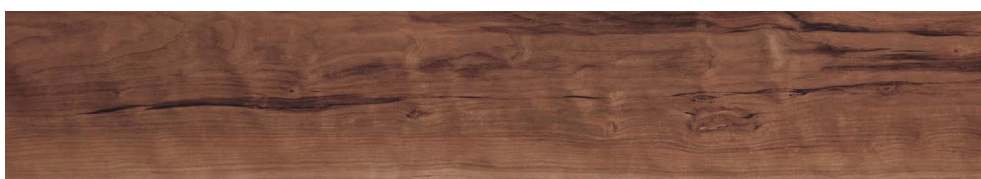

1515
mm

USUI-TA 防音直貼床材向け 滑り配慮仕様
XKERSJPCY **54,890**円(税抜49,900円)/セット