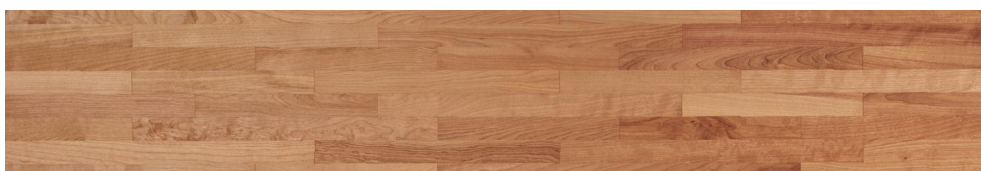

抑揚のある表情と、照りのある明るい色調が特徴。
寄木調にすることで、より変化に富み華やかに。

公共・商業施設用

マイスターズウッドフロアー トリプルコート パーケット ランダムボーダー
KEWV1TSBY **65,560**円 (税抜59,600円)/ケース(3.3㎡)

一般住宅(戸建)用

マイスターズウッドフロアー トリプルコート パーケット ランダムボーダー
KEWV1TSBY **65,560**円 (税抜59,600円)/ケース(3.3㎡)