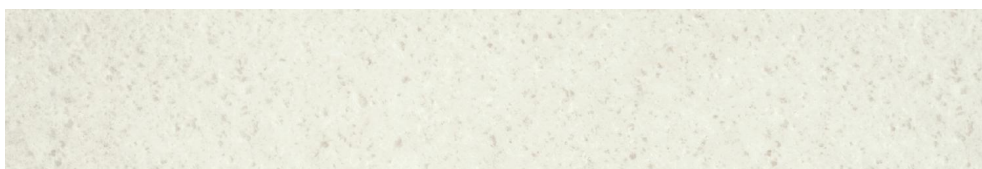

Panasonic フローリング:クォーツアイボリー柄

石英のきらめきを感じるクールな白が魅力。
クールにも、エレガンスにも使える上質感のあるカラーです。

■ 一般住宅(戸建)用

303
mm

ダニの死がい 花粉など
アレルギー抑制 へこみに強い キャスターに強い すり傷に強い ペット傷に強い ワックス不要 汚れに強い 床暖房対応 車椅子対応 水まわりに使える ペット対応

アーキスペックフローア-S 石目A

KEASV1PA 35,000円(税抜)/ケース(3.3㎡)

303
mm

ダニの死がい 花粉など
アレルギー抑制 へこみに強い キャスターに強い すり傷に強い ペット傷に強い ワックス不要 汚れに強い 床暖房対応 車椅子対応 水まわりに使える ペット対応

アーキスペックフローア-S 石目サニタリーA

KEADV13PA 20,000円(税抜)/ケース(1.65㎡)