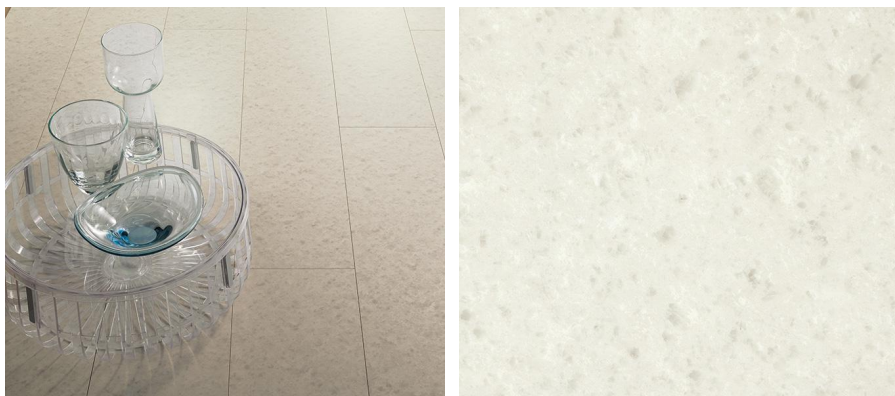

Panasonic フローリング:クォーツアイボリー柄

石英のきらめきを感じるクールな白が魅力。
クールにも、エレガンスにも使える上質感のあるカラーです。

■ 一般住宅(戸建)用

303
mm

ダニの死がい 花粉など
アレルギー抑制 へこみに強い キャスターに強い すり傷に強い ペット傷に強い ワックス不要 汚れに強い 床暖房対応 車椅子対応 水まわりに使える ペット対応

アーキスペックフローア-S 石目A

KEASV1PA 35,000円(税抜)/ケース(3.3㎡)

303
mm

ダニの死がい 花粉など
アレルギー抑制 へこみに強い キャスターに強い すり傷に強い ペット傷に強い ワックス不要 汚れに強い 床暖房対応 車椅子対応 水まわりに使える ペット対応

アーキスペックフローア-S 石目サニタリーA

KEADV13PA 20,000円(税抜)/ケース(1.65㎡)