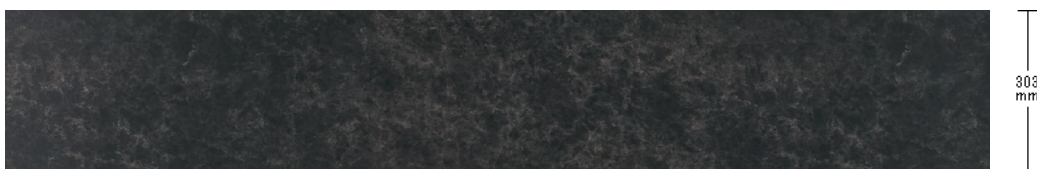

Panasonic フローリング:クォーツブラック柄

シャープで奥行き感のあるクォーツブラック。
ワンランク上の上質な空間を演出します。

一般住宅(戸建)用

アーキスペックフロアーS 石目A
KEASV1KA 38,500円(税抜35,000円)/ケース(3.3㎡)

アーキスペックフロアーS 石目サニタリーA
KEADV13KA 22,000円(税抜20,000円)/ケース(1.65㎡)

非住宅用

アーキスペックフロアーS 石目A
KEASV1KA 38,500円(税抜35,000円)/ケース(3.3㎡)

アーキスペックフロアーS 石目サニタリーA
KEADV13KA 22,000円(税抜20,000円)/ケース(1.65㎡)