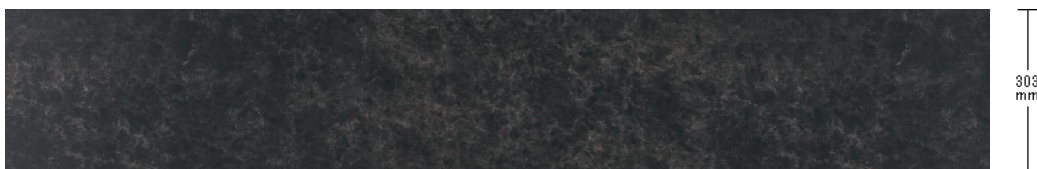

Panasonic フローリング:クォーツブラック柄

シャープで奥行き感のあるクォーツブラック。
ワンランク上の上質な空間を演出します。

一般住宅(戸建)用

アーキスペックフロアーS 石目A
KEASV1KA 38,500円(税抜35,000円)/ケース(3.3㎡)

アーキスペックフロアーS 石目サニタリーA
KEADV13KA 22,000円(税抜20,000円)/ケース(1.65㎡)

非住宅用

アーキスペックフロアーS 石目A
KEASV1KA 38,500円(税抜35,000円)/ケース(3.3㎡)

アーキスペックフロアーS 石目サニタリーA
KEADV13KA 22,000円(税抜20,000円)/ケース(1.65㎡)