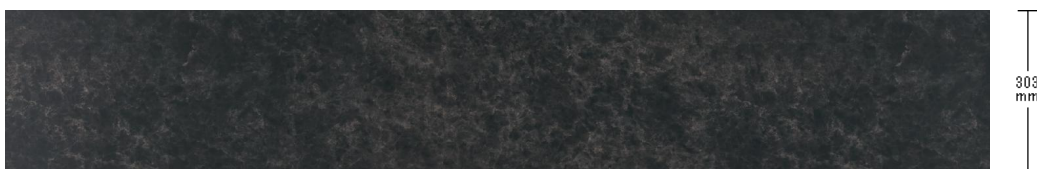

Panasonic フローリング:クォーツブラック柄

シャープで奥行き感のあるクォーツブラック。
ワンランク上の上質な空間を演出します。

一般住宅(戸建)用

アーキスペックフロアーS 石目A
KEASV1KA 38,500円(税抜35,000円)/ケース(3.3㎡)

アーキスペックフロアーS 石目サニタリーA
KEADV13KA 22,000円(税抜20,000円)/ケース(1.65㎡)

非住宅用

アーキスペックフロアーS 石目A
KEASV1KA 38,500円(税抜35,000円)/ケース(3.3㎡)

アーキスペックフロアーS 石目サニタリーA
KEADV13KA 22,000円(税抜20,000円)/ケース(1.65㎡)