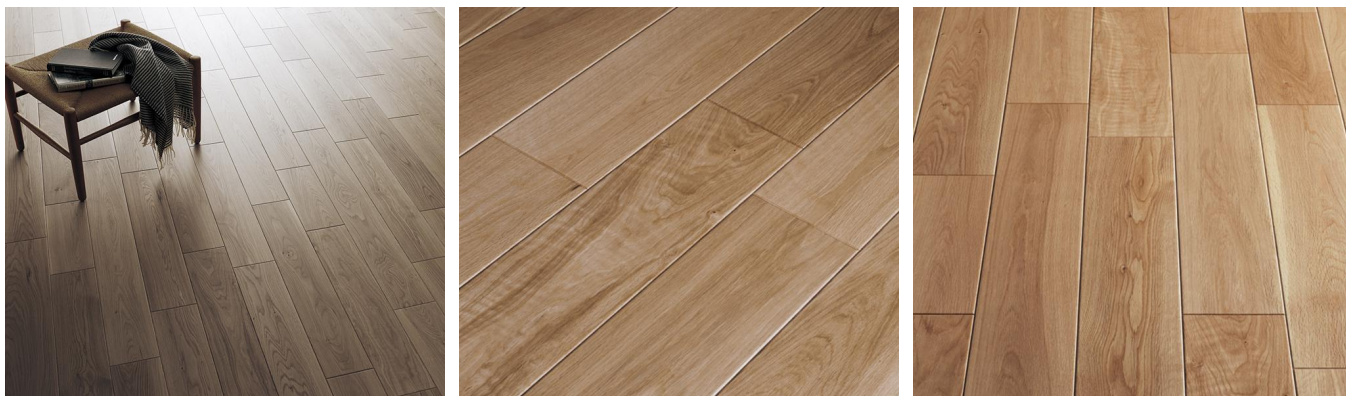

Panasonic フローリング:真銘木フローリングオーク

家具やウイスキーの樽にも使われるオークは、力強い板目、やさしい表情の柾目と木目の差があるのが特徴です。

■ 一般住宅(戸建)用

アレルギー抑制 へこみに強い キャスターに強い すり傷に強い ペット傷に強い ワックス不要 汚れに強い 床暖房対応 車椅子対応 水まわりに使える ペット対応

真銘木フローリング [145mm幅]

KGPSEH 90,000円(税抜)/ケース(3.16㎡)