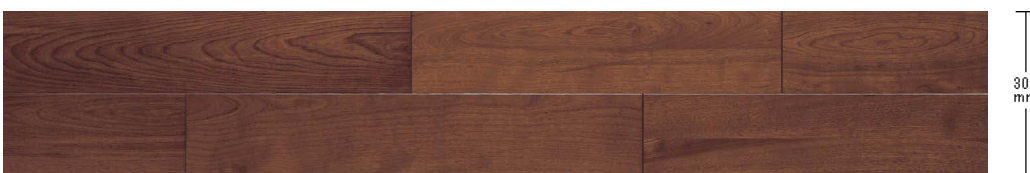

Panasonic フローリング: ナチュラルウォールナット色

一般住宅(戸建)用

アレルギー抑制 へこみに強い キャスターに強い すり傷に強い ペットに強い ワックス不要 汚れに強い 床暖房対応 車椅子対応 水まわりに使える ペット対応

アーキスペックフローア ナチュラルウッドタイプ

KEKWV2SNTY 30,000円(税抜)/ケース(3.3㎡)

アレルギー抑制 へこみに強い キャスターに強い すり傷に強い ペットに強い ワックス不要 汚れに強い 床暖房対応 車椅子対応 水まわりに使える ペット対応

ジョイハードフローア ナチュラルウッドタイプ

KESWV3SNTY 28,000円(税抜)/ケース(3.3㎡)

一般住宅リフォーム用

アレルギー抑制 へこみに強い キャスターに強い すり傷に強い ペットに強い ワックス不要 汚れに強い 床暖房対応 車椅子対応 水まわりに使える ペット対応

6mmリフォームフローア ナチュラルウッドタイプ

KERT6WV2SNTY 30,300円(税抜)/ケース(3.3㎡)

マンション用