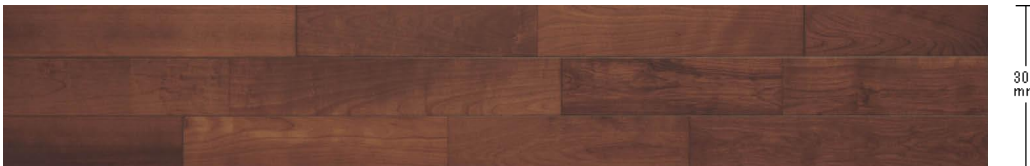

Panasonic フローリング: ナチュラルウォールナット色

一般住宅(戸建)用

アレルギー抑制 へこみに強い キャスターに強い すり傷に強い ペットに強い ワックス不要 汚れに強い 床暖房対応 車椅子対応 水まわりに使える ペット対応

アーキスペックフローア ナチュラルウッドタイプ

KEKWV2SNTY 30,000円(税抜)/ケース(3.3㎡)

アレルギー抑制 へこみに強い キャスターに強い すり傷に強い ペットに強い ワックス不要 汚れに強い 床暖房対応 車椅子対応 水まわりに使える ペット対応

ジョイハードフローア ナチュラルウッドタイプ

KESWV3SNTY 28,000円(税抜)/ケース(3.3㎡)

一般住宅リフォーム用

アレルギー抑制 へこみに強い キャスターに強い すり傷に強い ペットに強い ワックス不要 汚れに強い 床暖房対応 車椅子対応 水まわりに使える ペット対応

6mmリフォームフローア ナチュラルウッドタイプ

KERT6WV2SNTY 30,300円(税抜)/ケース(3.3㎡)

マンション用