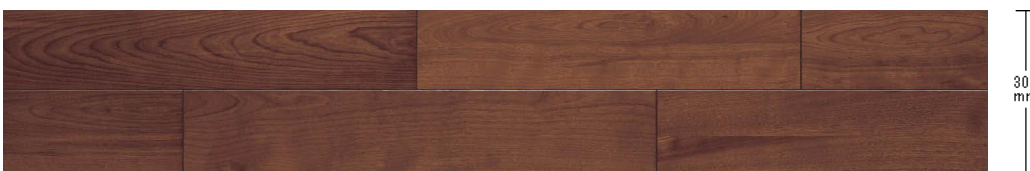

Panasonic フローリング: ナチュラルウォールナット色

一般住宅(戸建)用

アレルギー抑制 へこみに強い キャスターに強い すり傷に強い ペットに強い ワックス不要 汚れに強い 床暖房対応 車椅子対応 水まわりに使える ペット対応

アーキスペックフローア ナチュラルウッドタイプ

KEKWV2SNTY 30,000円(税抜)/ケース(3.3㎡)

アレルギー抑制 へこみに強い キャスターに強い すり傷に強い ペットに強い ワックス不要 汚れに強い 床暖房対応 車椅子対応 水まわりに使える ペット対応

ジョイハードフローア ナチュラルウッドタイプ

KESWV3SNTY 28,000円(税抜)/ケース(3.3㎡)

一般住宅リフォーム用

アレルギー抑制 へこみに強い キャスターに強い すり傷に強い ペットに強い ワックス不要 汚れに強い 床暖房対応 車椅子対応 水まわりに使える ペット対応

6mmリフォームフローア ナチュラルウッドタイプ

KERT6WV2SNTY 30,300円(税抜)/ケース(3.3㎡)

マンション用