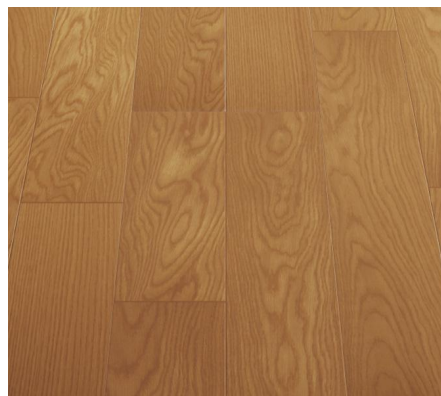

Panasonic フローリング: ナチュラルオーク色

一般住宅(戸建)用

303 mm

アレルギー抑制 へこみに強い キャスターに強い すり傷に強い ペット傷に強い ワックス不要 汚れに強い 床暖房対応 車椅子対応 水まわりに使える ペット対応

アーキスペックフロー ナチュラルウッドタイプ

KEKWV2SNEY 30,000円(税抜)/ケース(3.3㎡)

303 mm

アレルギー抑制 へこみに強い キャスターに強い すり傷に強い ペット傷に強い ワックス不要 汚れに強い 床暖房対応 車椅子対応 水まわりに使える ペット対応

ジョイハードフロー ナチュラルウッドタイプ

KESWV3SNEY 28,000円(税抜)/ケース(3.3㎡)

一般住宅リフォーム用

303 mm

アレルギー抑制 へこみに強い キャスターに強い すり傷に強い ペット傷に強い ワックス不要 汚れに強い 床暖房対応 車椅子対応 水まわりに使える ペット対応

6mmリフォームフロー ナチュラルウッドタイプ

KERT6WV2SNEY 30,300円(税抜)/ケース(3.3㎡)