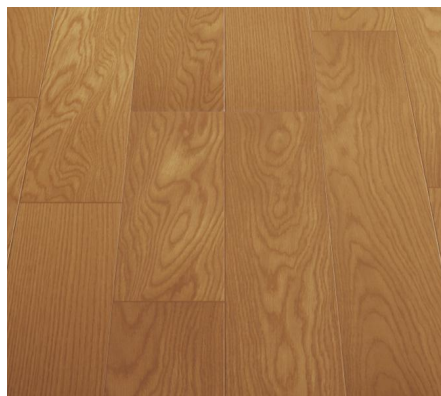

# Panasonic フローリング: ナチュラルオーク色

## 一般住宅(戸建)用

アーキスペックフローア ナチュラルウッドタイプ  
KEKWV2SNEY 33,000円 (税抜30,000円)/ケース(3.3㎡)

ジョイハードフローア ナチュラルウッドタイプ  
KESWV3SNEY 30,800円 (税抜28,000円)/ケース(3.3㎡)

## 一般住宅リフォーム用

6mmリフォームフローア ナチュラルウッドタイプ  
KERT6WV2SNEY 33,330円 (税抜30,300円)/ケース(3.3㎡)