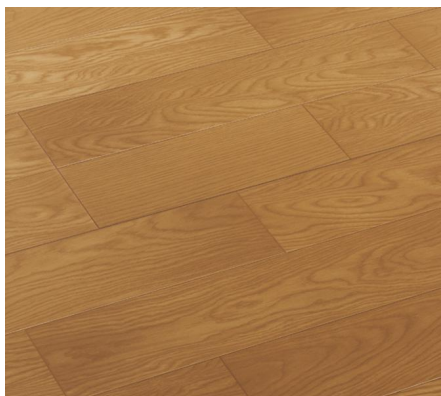

# Panasonic フローリング: ナチュラルオーク色

## 一般住宅(戸建)用

アーキスペックフローア ナチュラルウッドタイプ  
KEKWV2SNEY 33,000円 (税抜30,000円)/ケース(3.3㎡)

ジョイハードフローア ナチュラルウッドタイプ  
KESWV3SNEY 30,800円 (税抜28,000円)/ケース(3.3㎡)

## 一般住宅リフォーム用

6mmリフォームフローア ナチュラルウッドタイプ  
KERT6WV2SNEY 33,330円 (税抜30,300円)/ケース(3.3㎡)