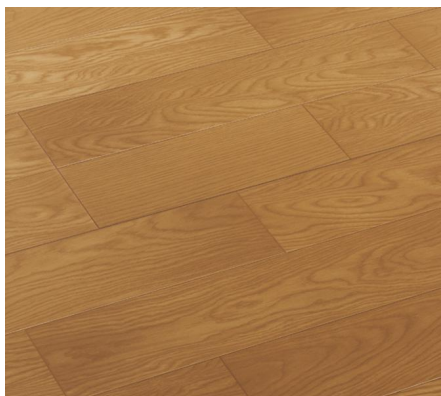

Panasonic フローリング: ナチュラルオーク色

一般住宅(戸建)用

303 mm

アレルギー抑制 へこみに強い キャスターに強い すり傷に強い ペット傷に強い ワックス不要 汚れに強い 床暖房対応 車椅子対応 水まわりに使える ペット対応

アーキスペックフロー ナチュラルウッドタイプ

KEKWV2SNEY 30,000円(税抜)/ケース(3.3㎡)

303 mm

アレルギー抑制 へこみに強い キャスターに強い すり傷に強い ペット傷に強い ワックス不要 汚れに強い 床暖房対応 車椅子対応 水まわりに使える ペット対応

ジョイハードフロー ナチュラルウッドタイプ

KESWV3SNEY 28,000円(税抜)/ケース(3.3㎡)

一般住宅リフォーム用

303 mm

アレルギー抑制 へこみに強い キャスターに強い すり傷に強い ペット傷に強い ワックス不要 汚れに強い 床暖房対応 車椅子対応 水まわりに使える ペット対応

6mmリフォームフロー ナチュラルウッドタイプ

KERT6WV2SNEY 30,300円(税抜)/ケース(3.3㎡)