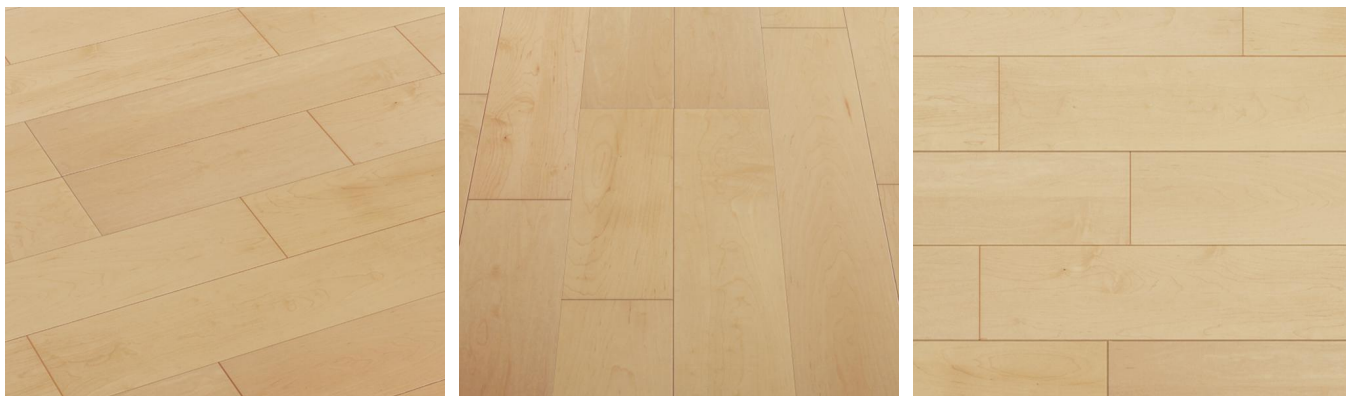

Panasonic フローリング: ナチュラルメープル色

I 一般住宅(戸建)用

アーキスペックフロアー ナチュラルウッドタイプ

KEKWV2SNJY 30,000円(税抜)/ケース(3.3㎡)

ジョイハードフロアー ナチュラルウッドタイプ

KESWV3SNJY 28,000円(税抜)/ケース(3.3㎡)

I 一般住宅リフォーム用

6mmリフォームフロアー ナチュラルウッドタイプ

KERT6WV2SNJY 30,300円(税抜)/ケース(3.3㎡)

マンション用

142
mm

アルカリ剤耐性 へこみに強い キャスターに強い すり傷に強い ペット傷に強い ワックス不要 汚れに強い 床暖房対応 車椅子対応 水まわりに使える ペット対応

ウッディ・アーキ45耐熱 ナチュラルウッドタイプ

VKKWH45NJY 47,000円(税抜)/ケース(3.05㎡)