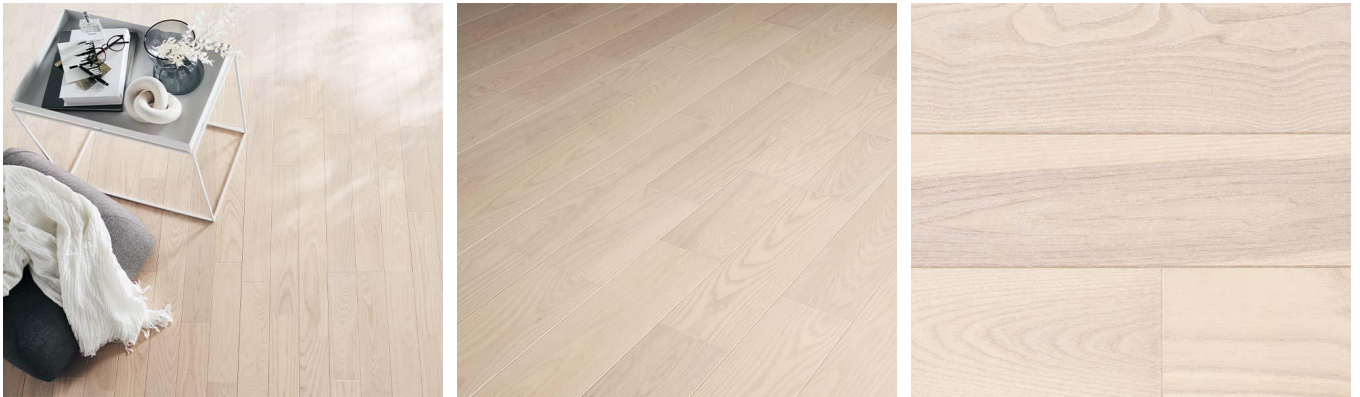

Panasonic フローリング:フォギーホワイト色

公共・商業施設用

マイスターズウッドフロアー トリプルコート
KEWV2STWP **50,160**円 (税抜45,600円)/ケース(3.3㎡)

一般住宅(戸建)用

マイスターズウッドフロアー トリプルコート
KEWV2STWP **50,160**円 (税抜45,600円)/ケース(3.3㎡)

マイスターズウッドフロアー ダブルコート
KEHWV2SVWP **36,960**円 (税抜33,600円)/ケース(3.3㎡)

マイスターズウッドフロアー ダブルコート 3P
KEHWV3SVWP **34,760**円 (税抜31,600円)/ケース(3.3㎡)