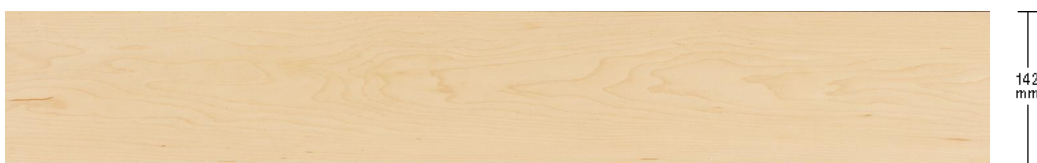

## 公共・商業施設用

マイスターズウッドフロア トリプルコート  
KEWV2STJC 50,160円 (税抜45,600円)/ケース(3.3㎡)

マイスターズウッドフローリング 土足コート 捨貼タイプ 通常品  
KGWSJC 72,160円 (税抜65,600円)/ケース(3.16㎡)

マイスターズウッドフローリング 土足コート 捨貼タイプ 公共建築工事標準仕様品(種別 C種)  
KGWPSJC 74,360円 (税抜67,600円)/ケース(3.16㎡)

マイスターズウッドフローリング 土足コート 直貼タイプ 通常品  
KGWJJC 73,260円 (税抜66,600円)/ケース(3.08㎡)

142  
mm

マイスターズウッドフローリング 土足コート 直貼タイプ 公共建築工事標準仕様品(種別 C種)  
**KGWPJJC** 75,460円 (税抜68,600円)/ケース(3.08㎡)