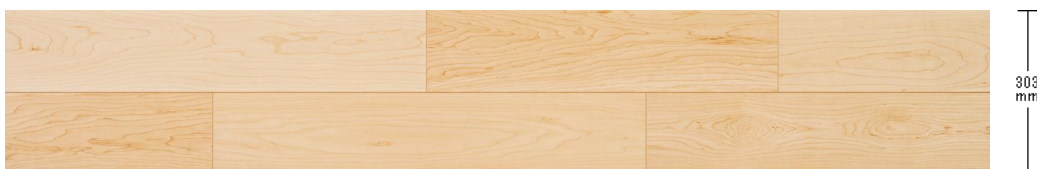

きめ細くくなめらかな木肌のメープル。親しみのある明るい色はノルディックインテリアの定番です。

## 公共・商業施設用

マイスターズウッドフロア トリプルコート  
KEWV2STJC 50,160円 (税抜45,600円)/ケース(3.3㎡)

マイスターズウッドフローリング 土足コート 捨貼タイプ 通常品  
KGWSJC 72,160円 (税抜65,600円)/ケース(3.16㎡)

マイスターズウッドフローリング 土足コート 捨貼タイプ 公共建築工事標準仕様品(種別 C種)  
KGWPSJC 74,360円 (税抜67,600円)/ケース(3.16㎡)