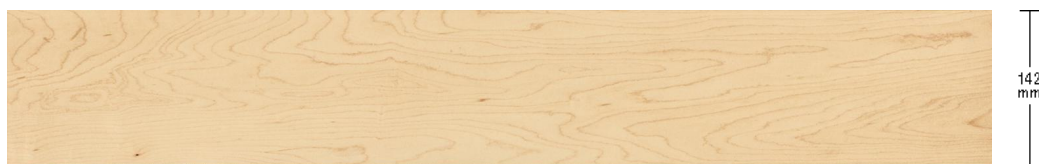

■ マンション用

142
mm

マイスターズウッドフロアー ダブルコート 直貼タイプ45耐熱
VKEWH45JC 54,670円 (税抜49,700円)/ケース(3.05㎡)