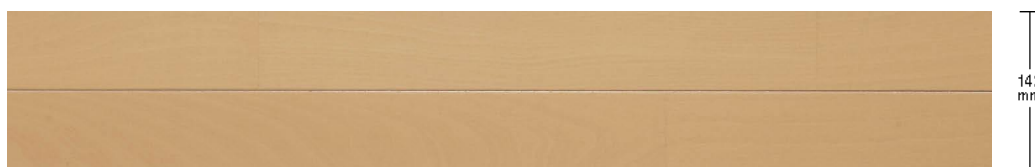

ウッディ45耐熱
VKFH45JY **44,770**円(税抜40,700円)/ケース(3.05㎡)