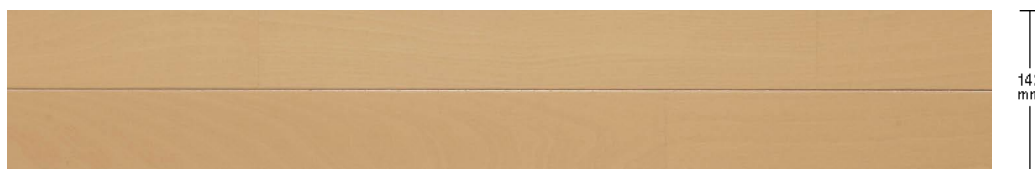

I マンション用

ウッディ40耐熱
VKFH40JY **53,570**円(税抜48,700円)/ケース(3.05㎡)