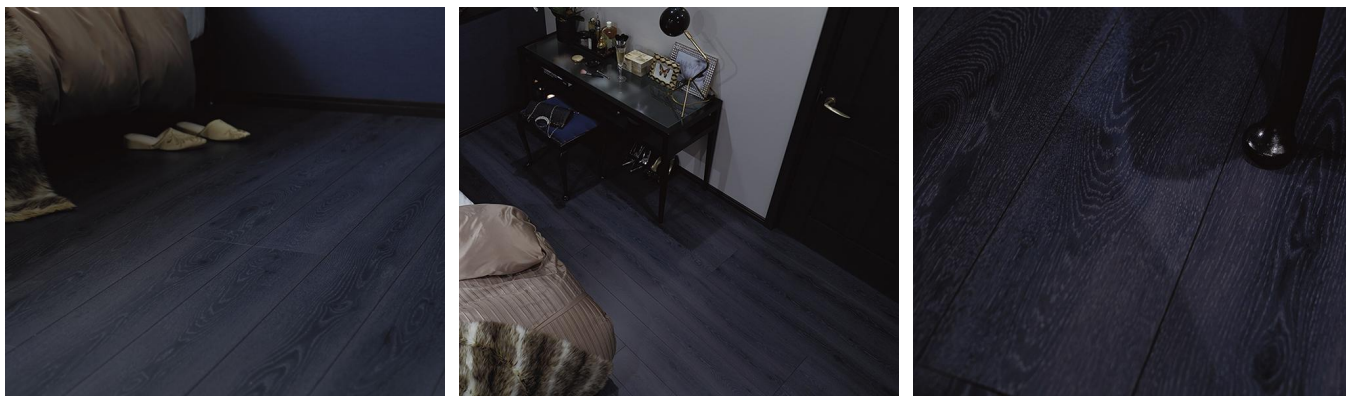

Panasonic フローリング:インディゴオーク柄

藍染めの美しいブルーで染め上げたオーク材。クールさと温かさを併せ持つ凛とした表情が魅力です。

■ 一般住宅(戸建)用

145
mm

ベリティスフローリングS ハードコート
KGHSBT **35,200**円(税抜32,000円)/ケース(3.16㎡)

303
mm

ベリティスフロアーS ハードコート
KEHSV2VBT **31,900**円(税抜29,000円)/ケース(3.3㎡)