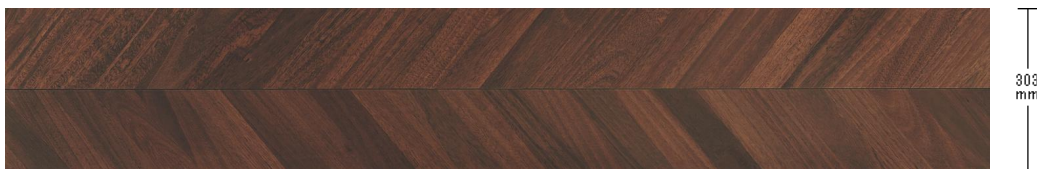

Panasonic フローリング:フレンチヘリンボーン セットユーカリ色

風格のある深い色合いと、フレンチヘリンボーンの美しいデザインはモダンクラシックなインテリアにおすすめ。

■ 一般住宅(戸建)用

アレルギー抑制 へこみに強い キャスターに強い すり傷に強い ペット傷に強い ワックス不要 汚れに強い 床暖房対応 車椅子対応 氷まわりに耐える ペット対応

アーキスペックフローア-W パーケットA フレンチヘリンボーン