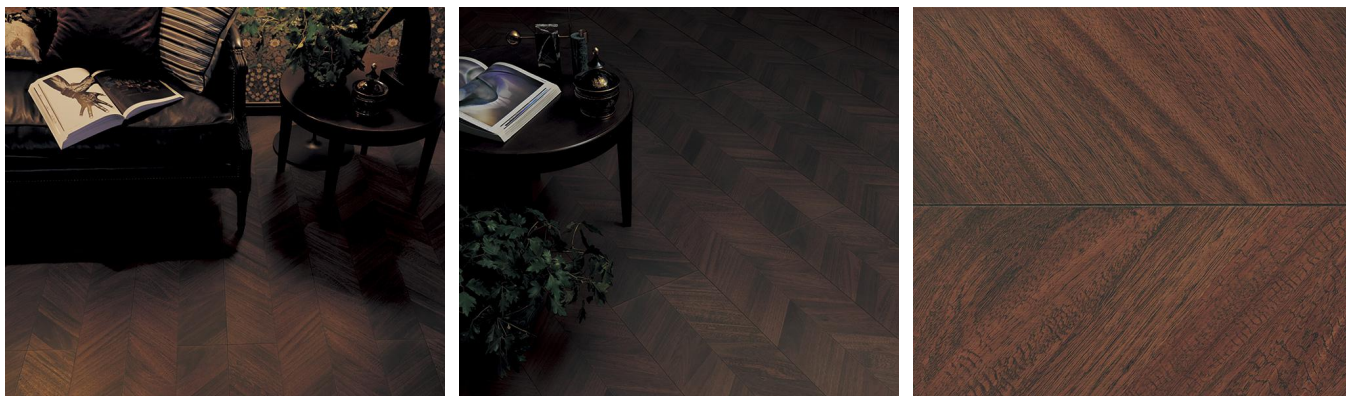

Panasonic フローリング:フレンチヘリンボーン セットユーカリ色

風格のある深い色合いと、フレンチヘリンボーンの美しいデザインはモダンクラシックなインテリアにおすすめ。

■ 一般住宅(戸建)用

アレルギー抑制 へこみに強い キャスターに強い すり傷に強い ペット傷に強い ワックス不要 汚れに強い 床暖房対応 車椅子対応 氷まわりに耐える ペット対応

アーキスペックフローア-W パーケットA フレンチヘリンボーン