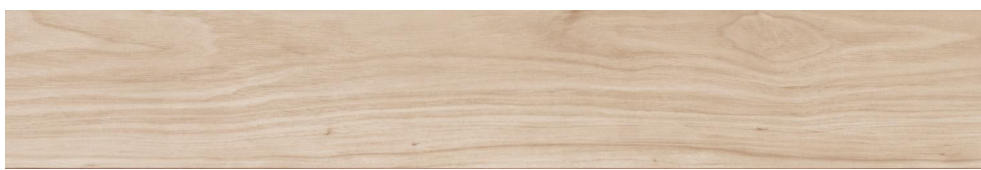

集合住宅リフォーム用

1515
mm

USUI-TA 防音直貼床材用 滑り配慮 耐熱
XKERSJPGT 54,890円 (税抜49,900円)/セット

1515
mm

1.5mmリフォームフローリング USUI-TA 防音直貼床材用 耐熱
XKERSJGT 50,490円 (税抜45,900円)/セット

マンション用

142
mm

ベリティスフロアー ダブルコート 直貼タイプ45耐熱 木目柄
VKNSH45GT 46,970円 (税抜42,700円)/ケース(3.05㎡)