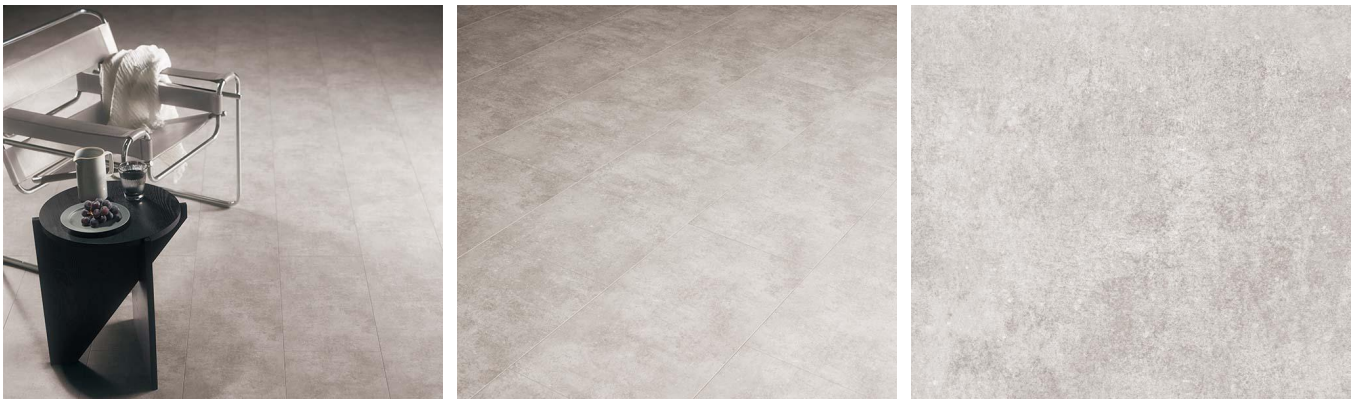

# Panasonic フローリング: グレーコンク柄