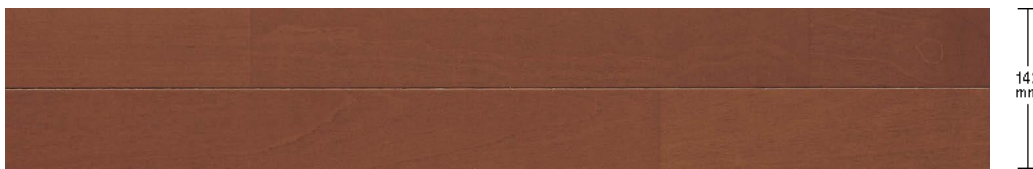

I マンション用

ウッディ40耐熱
VKFH40CY 53,570円 (税抜48,700円)/ケース(3.05㎡)