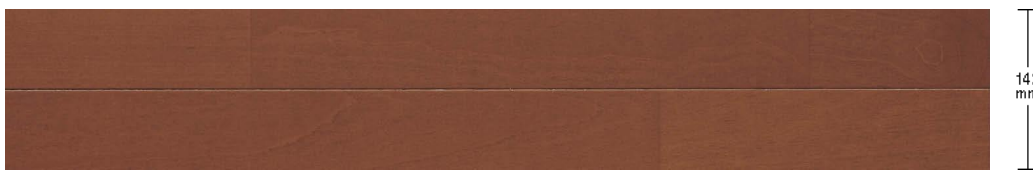

ウッディ45耐熱
VKFH45CY 44,770円 (税抜40,700円)/ケース(3.05㎡)