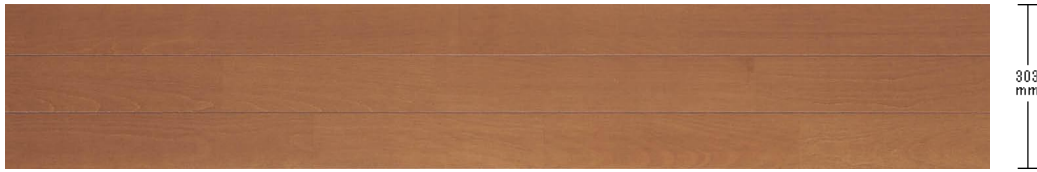

Panasonic フローリング:チェリー色

I 一般住宅(戸建)用

フィットフローア 耐熱

KEFHV33CY 11,500円(税抜)/ケース(1.65㎡)