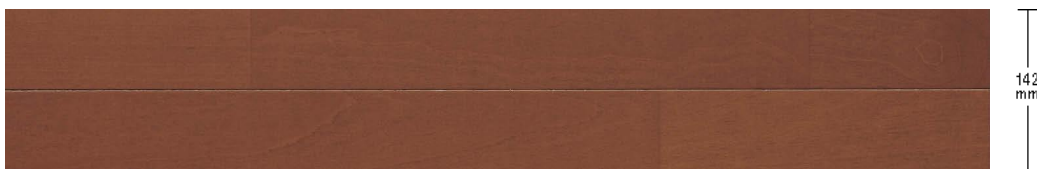

I マンション用

ウッディ40耐熱

VKFH40CY 47,000円(税抜)/ケース(3.05㎡)