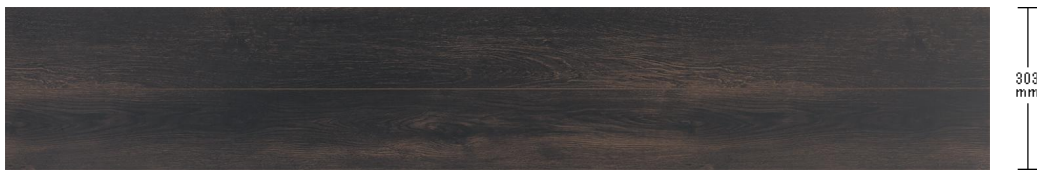

Panasonic フローリング:チャコールオーク柄

草木染めを施したような深みと温かみのある色合いを表現。
ヨーロッパが憧れるジャパネスクなインテリアにおすすめ。

■ 一般住宅(戸建)用

145
mm

ベリティスフローリングS ハードコート
KGHSDT **35,200**円 (税抜32,000円)/ケース(3.16㎡)

303
mm

ベリティスフローアーS ハードコート
KEHSV2VDT **31,900**円 (税抜29,000円)/ケース(3.3㎡)