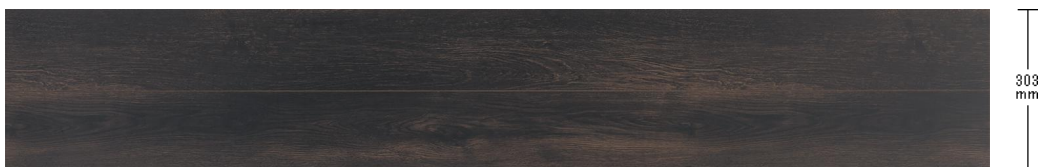

Panasonic フローリング:チャコールオーク柄

草木染めを施したような深みと温かみのある色合いを表現。
ヨーロッパが憧れるジャパネスクなインテリアにおすすめ。

一般住宅(戸建)用

アレルギー抑制 へこみに強い キャスターに強い すり傷に強い ペット傷に強い ワックス不要 汚れに強い 床暖房対応 車椅子対応 水まわりに使える ペット対応

ベリティスフローリングS ハードコート

KGHSDT 32,000円(税抜)/ケース(3.16㎡)