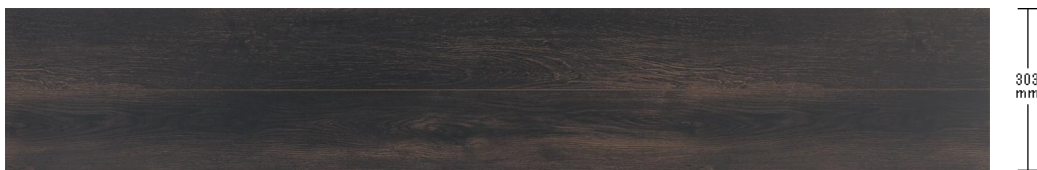

303
mm

ベリティスフローアーS eタイプ耐熱
KEESHV2DT **27,500**円 (税抜25,000円)/ケース(3.3㎡)