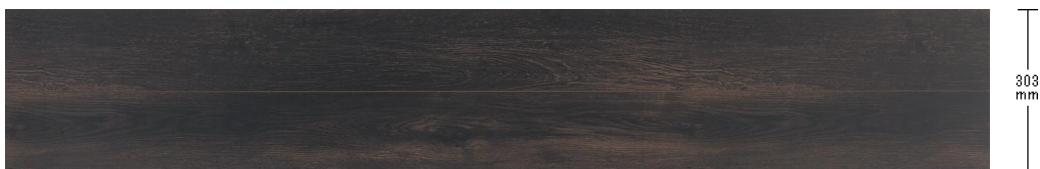

アレルギー抑制 へこみに強い キャスターに強い すり傷に強い ペット傷に強い ワックス不要 汚れに強い 床暖房対応 車椅子対応 水まわりに使える ペット対応

ベリティスフローアーS eタイプ耐熱

KEESHV23DT 12,500円(税抜)/ケース(1.65㎡)