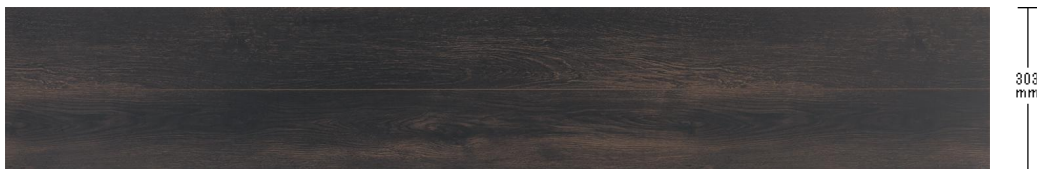

Panasonic フローリング:チャコールオーク柄

草木染めを施したような深みと温かみのある色合いを表現。
ヨーロッパが憧れるジャパネスクなインテリアにおすすめ。

■ 一般住宅(戸建)用

145
mm

ベリティスフローリングS ハードコート
KGHSDT **35,200**円 (税抜32,000円)/ケース(3.16㎡)

303
mm

ベリティスフローアーS ハードコート
KEHSV2VDT **31,900**円 (税抜29,000円)/ケース(3.3㎡)