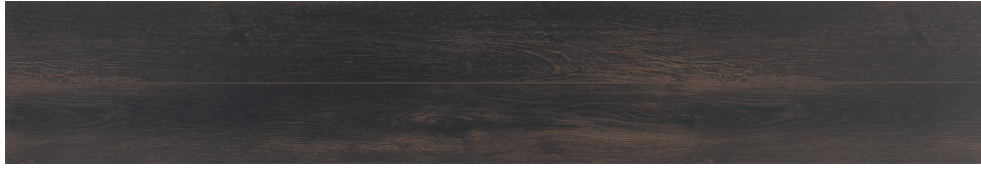

ベリティスフローアーS eタイプ
KEESV23DT 12,100円 (税抜11,000円)/ケース(1.65㎡)

303
mm

ベリティスフローアーS eタイプ
KEESV2DT 24,200円 (税抜22,000円)/ケース(3.3㎡)