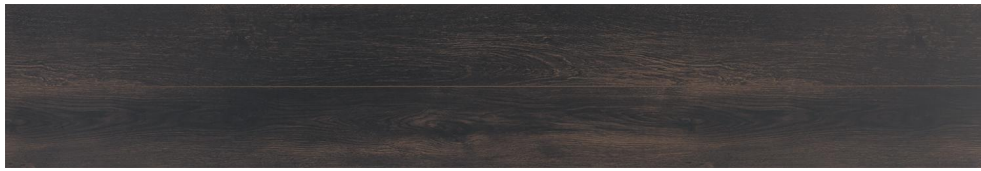

303
mm

303
mm

■ マンション用

145
mm

145
mm