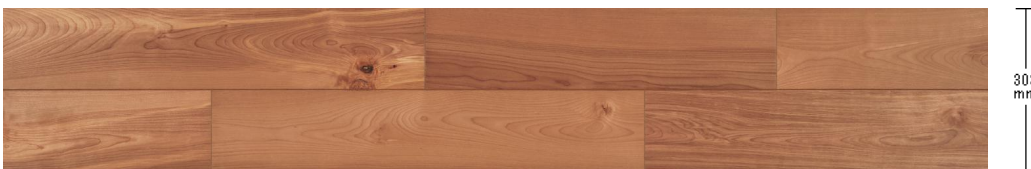

原木のキャラクターが際立つ華やかな木目、
使い込まれたような質感はヴィンテージ空間にマッチします。

公共・商業施設用

マイスターズウッドフロア トリプルコート
KEWV2STBR 50,160円 (税抜45,600円)/ケース(3.3㎡)

一般住宅(戸建)用

マイスターズウッドフロア トリプルコート
KEWV2STBR 50,160円 (税抜45,600円)/ケース(3.3㎡)

マイスターズウッドフロア ダブルコート
KEHWV2SVBR 36,960円 (税抜33,600円)/ケース(3.3㎡)

マイスターズウッドフロア ダブルコート 3P
KEHWV3SVBR 34,760円 (税抜31,600円)/ケース(3.3㎡)