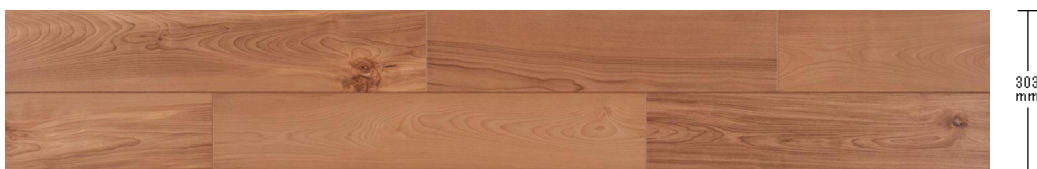

Panasonic フローリング:バーチラスティッククリア

原木のキャラクターが際立つ華やかな木目、
使い込まれたような質感はヴィンテージ空間にマッチします。

■ 一般住宅(戸建)用

アレルギー抑制 へこみに強い キャスターに強い すり傷に強い ペット爪に強い ワックス不要 汚れに強い 床暖房対応 車椅子対応 水まわりに耐える ペット対応

アーキスペックフローア-W クリアA

KEAWV2SBR 33,000円(税抜)/ケース(3.3㎡)

アレルギー抑制 へこみに強い キャスターに強い すり傷に強い ペット爪に強い ワックス不要 汚れに強い 床暖房対応 車椅子対応 水まわりに耐える ペット対応

ベリティスフローア-W ハードコート クリア1本溝

KEHWV2SBR 30,000円(税抜)/ケース(3.3㎡)

アレルギー抑制 へこみに強い キャスターに強い すり傷に強い ペット爪に強い ワックス不要 汚れに強い 床暖房対応 車椅子対応 水まわりに耐える ペット対応