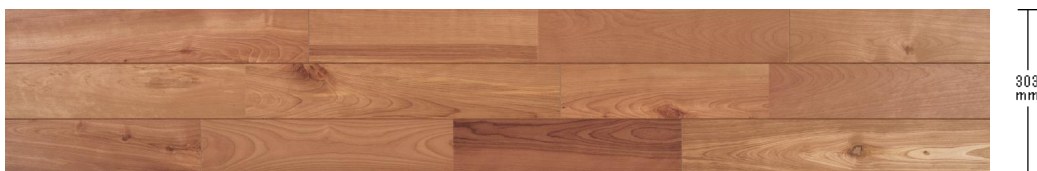

Panasonic フローリング:バーチラスティッククリア

原木のキャラクターが際立つ華やかな木目、
使い込まれたような質感はヴィンテージ空間にマッチします。

■ 一般住宅(戸建)用

アレルギー抑制 へこみに強い キャスターに強い すり傷に強い ペット爪に強い ワックス不要 汚れに強い 床暖房対応 車椅子対応 水まわりに耐える ペット対応

アーキスペックフローア-W クリアA

KEAWV2SBR 33,000円(税抜)/ケース(3.3㎡)

アレルギー抑制 へこみに強い キャスターに強い すり傷に強い ペット爪に強い ワックス不要 汚れに強い 床暖房対応 車椅子対応 水まわりに耐える ペット対応

ベリティスフローア-W ハードコート クリア1本溝

KEHWV2SBR 30,000円(税抜)/ケース(3.3㎡)

アレルギー抑制 へこみに強い キャスターに強い すり傷に強い ペット爪に強い ワックス不要 汚れに強い 床暖房対応 車椅子対応 水まわりに耐える ペット対応