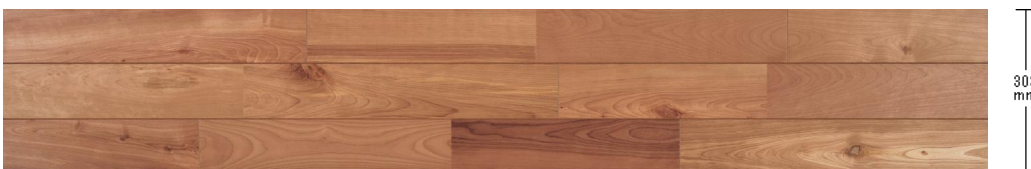

原木のキャラクターが際立つ華やかな木目、
使い込まれたような質感はヴィンテージ空間にマッチします。

公共・商業施設用

マイスターズウッドフロア トリプルコート
KEWV2STBR 50,160円 (税抜45,600円)/ケース(3.3㎡)

一般住宅(戸建)用

マイスターズウッドフロア トリプルコート
KEWV2STBR 50,160円 (税抜45,600円)/ケース(3.3㎡)

マイスターズウッドフロア ダブルコート
KEHWV2SVBR 36,960円 (税抜33,600円)/ケース(3.3㎡)

マイスターズウッドフロア ダブルコート 3P
KEHWV3SVBR 34,760円 (税抜31,600円)/ケース(3.3㎡)