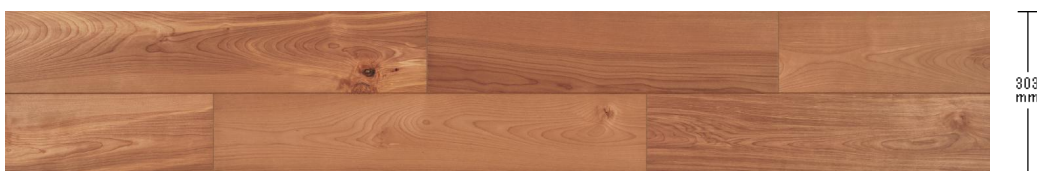

Panasonic フローリング:バーチラスティッククリア

原木のキャラクターが際立つ華やかな木目、
使い込まれたような質感はヴィンテージ空間にマッチします。

■ 一般住宅(戸建)用

アレルギー抑制 へこみに強い キャスターに強い すり傷に強い ペット爪に強い ワックス不要 汚れに強い 床暖房対応 車椅子対応 水まわりに耐える ペット対応

アーキスペックフローア-W クリアA

KEAWV2SBR 33,000円(税抜)/ケース(3.3㎡)

アレルギー抑制 へこみに強い キャスターに強い すり傷に強い ペット爪に強い ワックス不要 汚れに強い 床暖房対応 車椅子対応 水まわりに耐える ペット対応

ベリティスフローア-W ハードコート クリア1本溝

KEHWV2SBR 30,000円(税抜)/ケース(3.3㎡)

アレルギー抑制 へこみに強い キャスターに強い すり傷に強い ペット爪に強い ワックス不要 汚れに強い 床暖房対応 車椅子対応 水まわりに耐える ペット対応