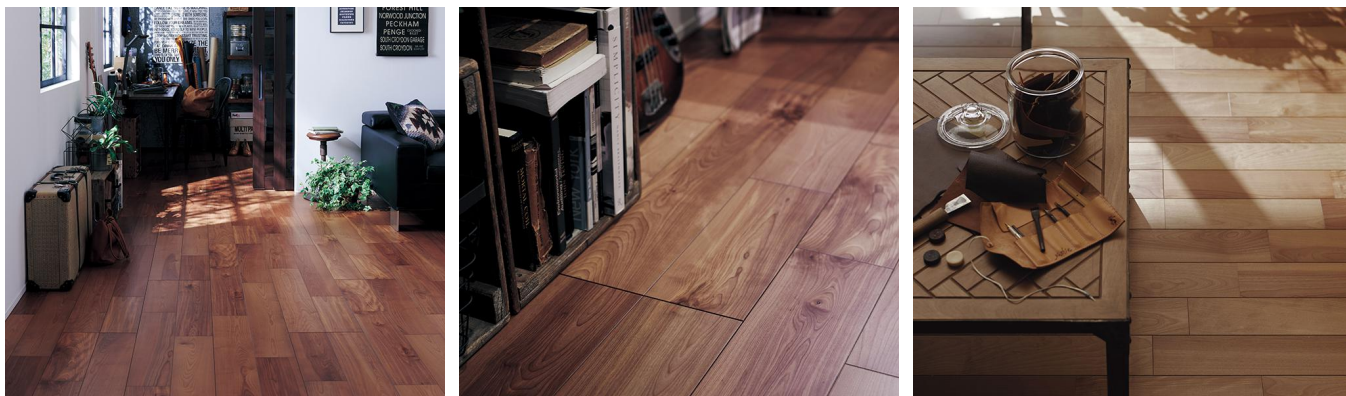

Panasonic フローリング:バーチラスティッククリア

原木のキャラクターが際立つ華やかな木目、
使い込まれたような質感はヴィンテージ空間にマッチします。

■ 一般住宅(戸建)用

アレルギー抑制 へこみに強い キャスターに強い すり傷に強い ペット爪に強い ワックス不要 汚れに強い 床暖房対応 車椅子対応 水まわりに耐える ペット対応

アーキスペックフローア-W クリアA

KEAWV2SBR 33,000円(税抜)/ケース(3.3㎡)

アレルギー抑制 へこみに強い キャスターに強い すり傷に強い ペット爪に強い ワックス不要 汚れに強い 床暖房対応 車椅子対応 水まわりに耐える ペット対応

ベリティスフローア-W ハードコート クリア1本溝

KEHWV2SBR 30,000円(税抜)/ケース(3.3㎡)

アレルギー抑制 へこみに強い キャスターに強い すり傷に強い ペット爪に強い ワックス不要 汚れに強い 床暖房対応 車椅子対応 水まわりに耐える ペット対応