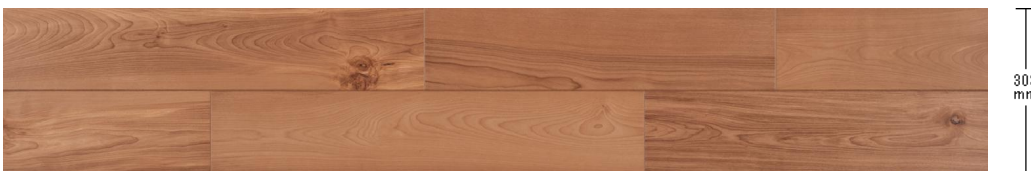

原木のキャラクターが際立つ華やかな木目、
使い込まれたような質感はヴィンテージ空間にマッチします。

公共・商業施設用

マイスターズウッドフロア トリプルコート
KEWV2STBR 50,160円 (税抜45,600円)/ケース(3.3㎡)

一般住宅(戸建)用

マイスターズウッドフロア トリプルコート
KEWV2STBR 50,160円 (税抜45,600円)/ケース(3.3㎡)

マイスターズウッドフロア ダブルコート
KEHWV2SVBR 36,960円 (税抜33,600円)/ケース(3.3㎡)

マイスターズウッドフロア ダブルコート 3P
KEHWV3SVBR 34,760円 (税抜31,600円)/ケース(3.3㎡)