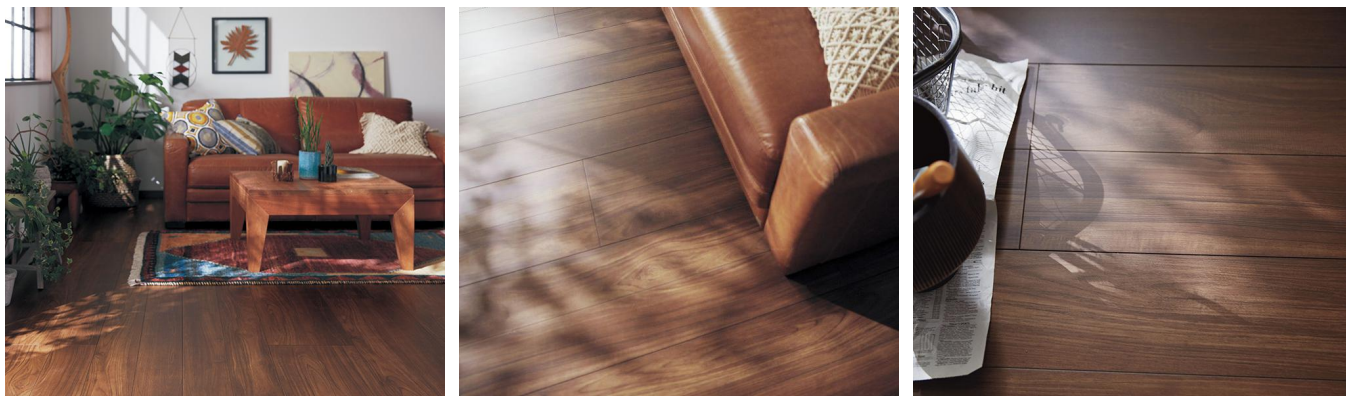

Panasonic フローリング:エイジドチーク柄

高級木材であるチークの中でもさらに希少なオールドチークを再現。使い込まれた傷も風格を感じさせます。

公共・商業施設用

ベリティスフロアートリプルコート 1本溝
KESV2TTT **43,890**円 (税抜39,900円)/ケース(3.3㎡)

一般住宅(戸建)用

ベリティスフロアートリプルコート 1本溝
KESV2TTT **43,890**円 (税抜39,900円)/ケース(3.3㎡)