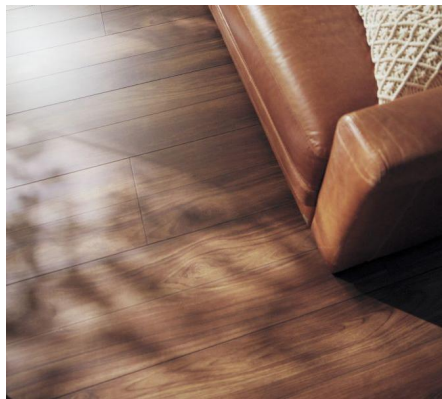

Panasonic フローリング:エイジドチーク柄

高級木材であるチークの中でもさらに希少なオールドチークを再現。
使い込まれた傷も風格を感じさせます。

■ 一般住宅(戸建)用

145
mm

ベリティスフローリングS ハードコート
KGHSTT **35,200**円 (税抜32,000円)/ケース(3.16㎡)

303
mm

ベリティスフロアーS ハードコート
KEHSV2VTT **31,900**円 (税抜29,000円)/ケース(3.3㎡)