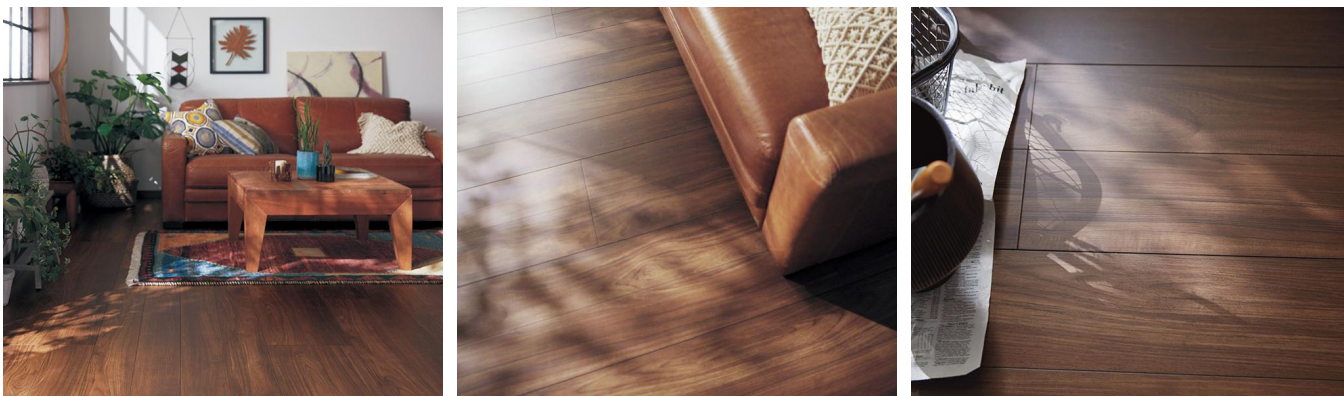

# Panasonic フローリング:エイジドチーク柄

高級木材であるチークの中でもさらに希少なオールドチークを再現。使い込まれた傷も風格を感じさせます。