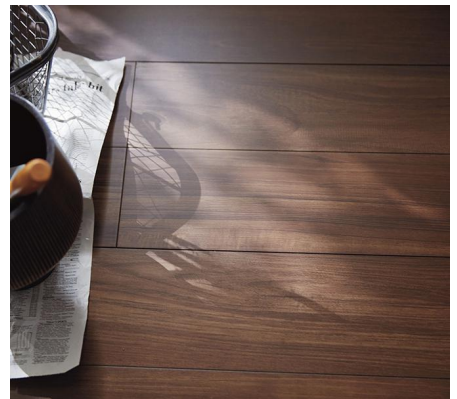

Panasonic フローリング:エイジドチーク柄

高級木材であるチークの中でもさらに希少なオールドチークを再現。
使い込まれた傷も風格を感じさせます。

■ 一般住宅(戸建)用

145
mm

ベリティスフローリングS ハードコート
KGHSTT **35,200**円 (税抜32,000円)/ケース(3.16㎡)

303
mm

ベリティスフロアーS ハードコート
KEHSV2VTT **31,900**円 (税抜29,000円)/ケース(3.3㎡)