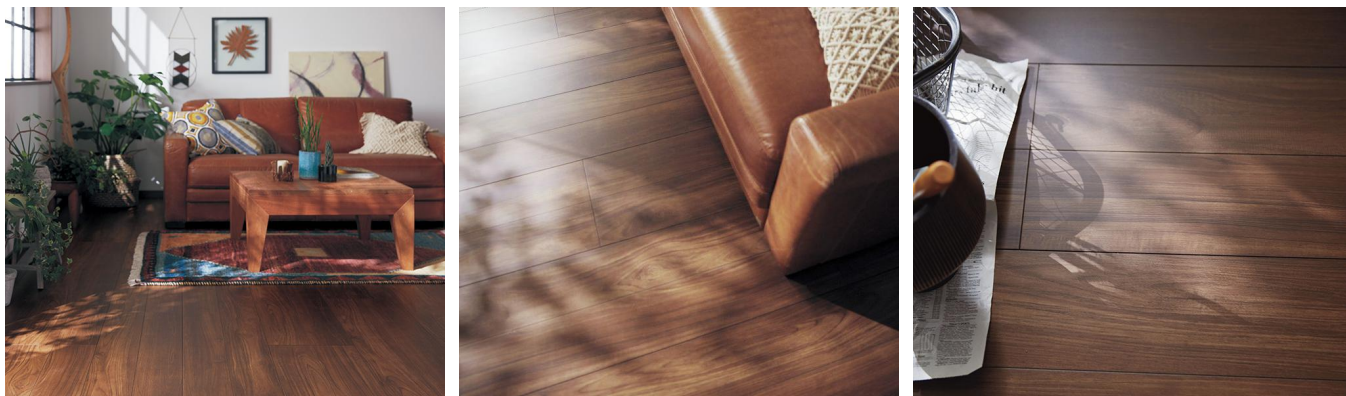

Panasonic フローリング:エイジドチーク柄

高級木材であるチークの中でもさらに希少なオールドチークを再現。
使い込まれた傷も風格を感じさせます。

公共・商業施設用

ベリティスフロアー トリプルコート
KESV2TTT **43,890**円 (税抜39,900円)/ケース(3.3㎡)

一般住宅(戸建)用

ベリティスフロアー トリプルコート
KESV2TTT **43,890**円 (税抜39,900円)/ケース(3.3㎡)