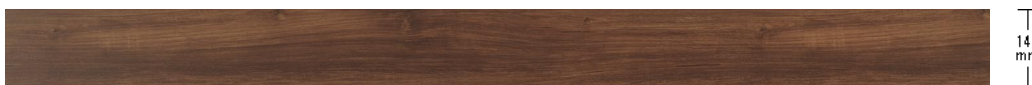

Panasonic フローリング:エイジドチーク柄

高級木材であるチークの中でもさらに希少なオールドチークを再現。
使い込まれた傷も風格を感じさせます。

公共・商業施設用

ベリティスフロアー トリプルコート
KESV2TTT **43,890**円 (税抜39,900円)/ケース(3.3㎡)

一般住宅(戸建)用

ベリティスフロアー トリプルコート
KESV2TTT **43,890**円 (税抜39,900円)/ケース(3.3㎡)

ベリティスフロアー ダブルコート
KEHSV2VTT **33,770**円 (税抜30,700円)/ケース(3.3㎡)

ベリティスフローリング ダブルコート
KGS2TT **34,760**円 (税抜31,600円)/ケース(3.16㎡)

303
mm

ベリティスフローアー ベースコート 耐熱
KEESHV23TT 14,520円 (税抜13,200円)/ケース(1.65㎡)

303
mm

ベリティスフローアー ベースコート 耐熱
KEESHV2TT 29,040円 (税抜26,400円)/ケース(3.3㎡)