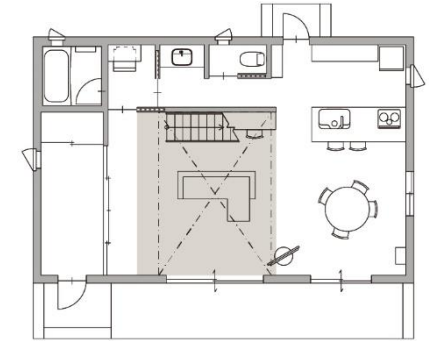

91

リビング

床と階段の色柄を揃えたデザイン性重視のリビング

床材と階段のステップを同じ色柄でコーディネート。
床から続く天然木の美しさを階段にも。
デザイン性を重視した階段は蹴込み板がなく、開放的な空間に。

すべりにくい表面仕上げの
階段のステップ。

アレル物質を抑制する床材で
衛生面に配慮。

壁面にメモや写真を貼り付けできる
コンパクトなデスクスペース。

床材と階段のステップの色柄を
揃えることで繋がりをを感じるリビング空間に。

- ① システム階段・手すり マイスターズ・ウッド階段ウォールナットクリア色 **2,102,320円** (税抜1,911,200円)
- ② キュビオス ウォールナット柄/ウォールナット柄 **288,310円** (税抜262,100円)
- ③ カスタムパーツ マグネット対応化粧ボード ウォールナット柄 **75,570円** (税抜68,700円)

合計 **2,466,200円** (税抜2,242,000円)