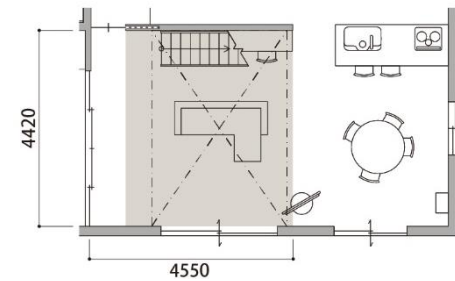

91

リビング

床と階段の色柄を揃えたデザイン性重視のリビング

床材と階段のステップを同じ色柄でコーディネート。
床から続く天然木の美しさを階段にも。
デザイン性を重視した階段は蹴込み板がなく、開放的な空間に。

すべりにくい表面仕上げの
階段のステップ。

アレル物質を抑制する床材で
衛生面に配慮。

壁面にメモや写真を貼り付けできる
コンパクトなデスクスペース。

床材と階段のステップの色柄を
揃えることで繋がりをを感じるリビング空間に。