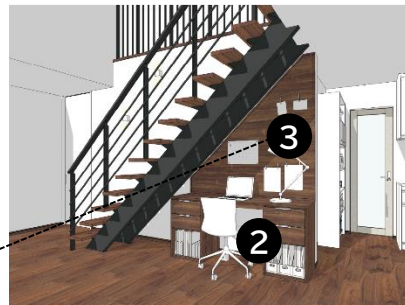

91

リビング

床と階段の色柄を揃えたデザイン性重視のリビング

床材と階段のステップを同じ色柄でコーディネート。
床から続く天然木の美しさを階段にも。
デザイン性を重視した階段は蹴込み板がなく、開放的な空間に。

すべりにくい表面仕上げの
階段のステップ。

アレル物質を抑制する床材で
衛生面に配慮。

壁面にメモや写真を貼り付けできる
コンパクトなデスクスペース。

床材と階段のステップの色柄を
揃えることで繋がりをを感じるリビング空間に。

- ① システム階段・手すり マイスターズ・ウッド階段ウォールナットクリア色 **2,102,320円** (税抜1,911,200円)
- ② キュビオス ウォールナット柄/ウォールナット柄 **288,310円** (税抜262,100円)
- ③ カスタムパーツ マグネット対応化粧ボード ウォールナット柄 **75,570円** (税抜68,700円)

合計 **2,466,200円** (税抜2,242,000円)